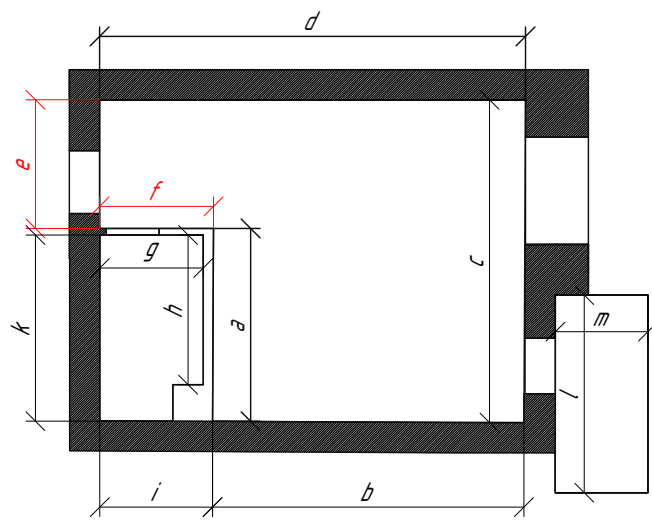

стена под покраску декоративная штукатурка

стена под покраску декоративная штукатурка