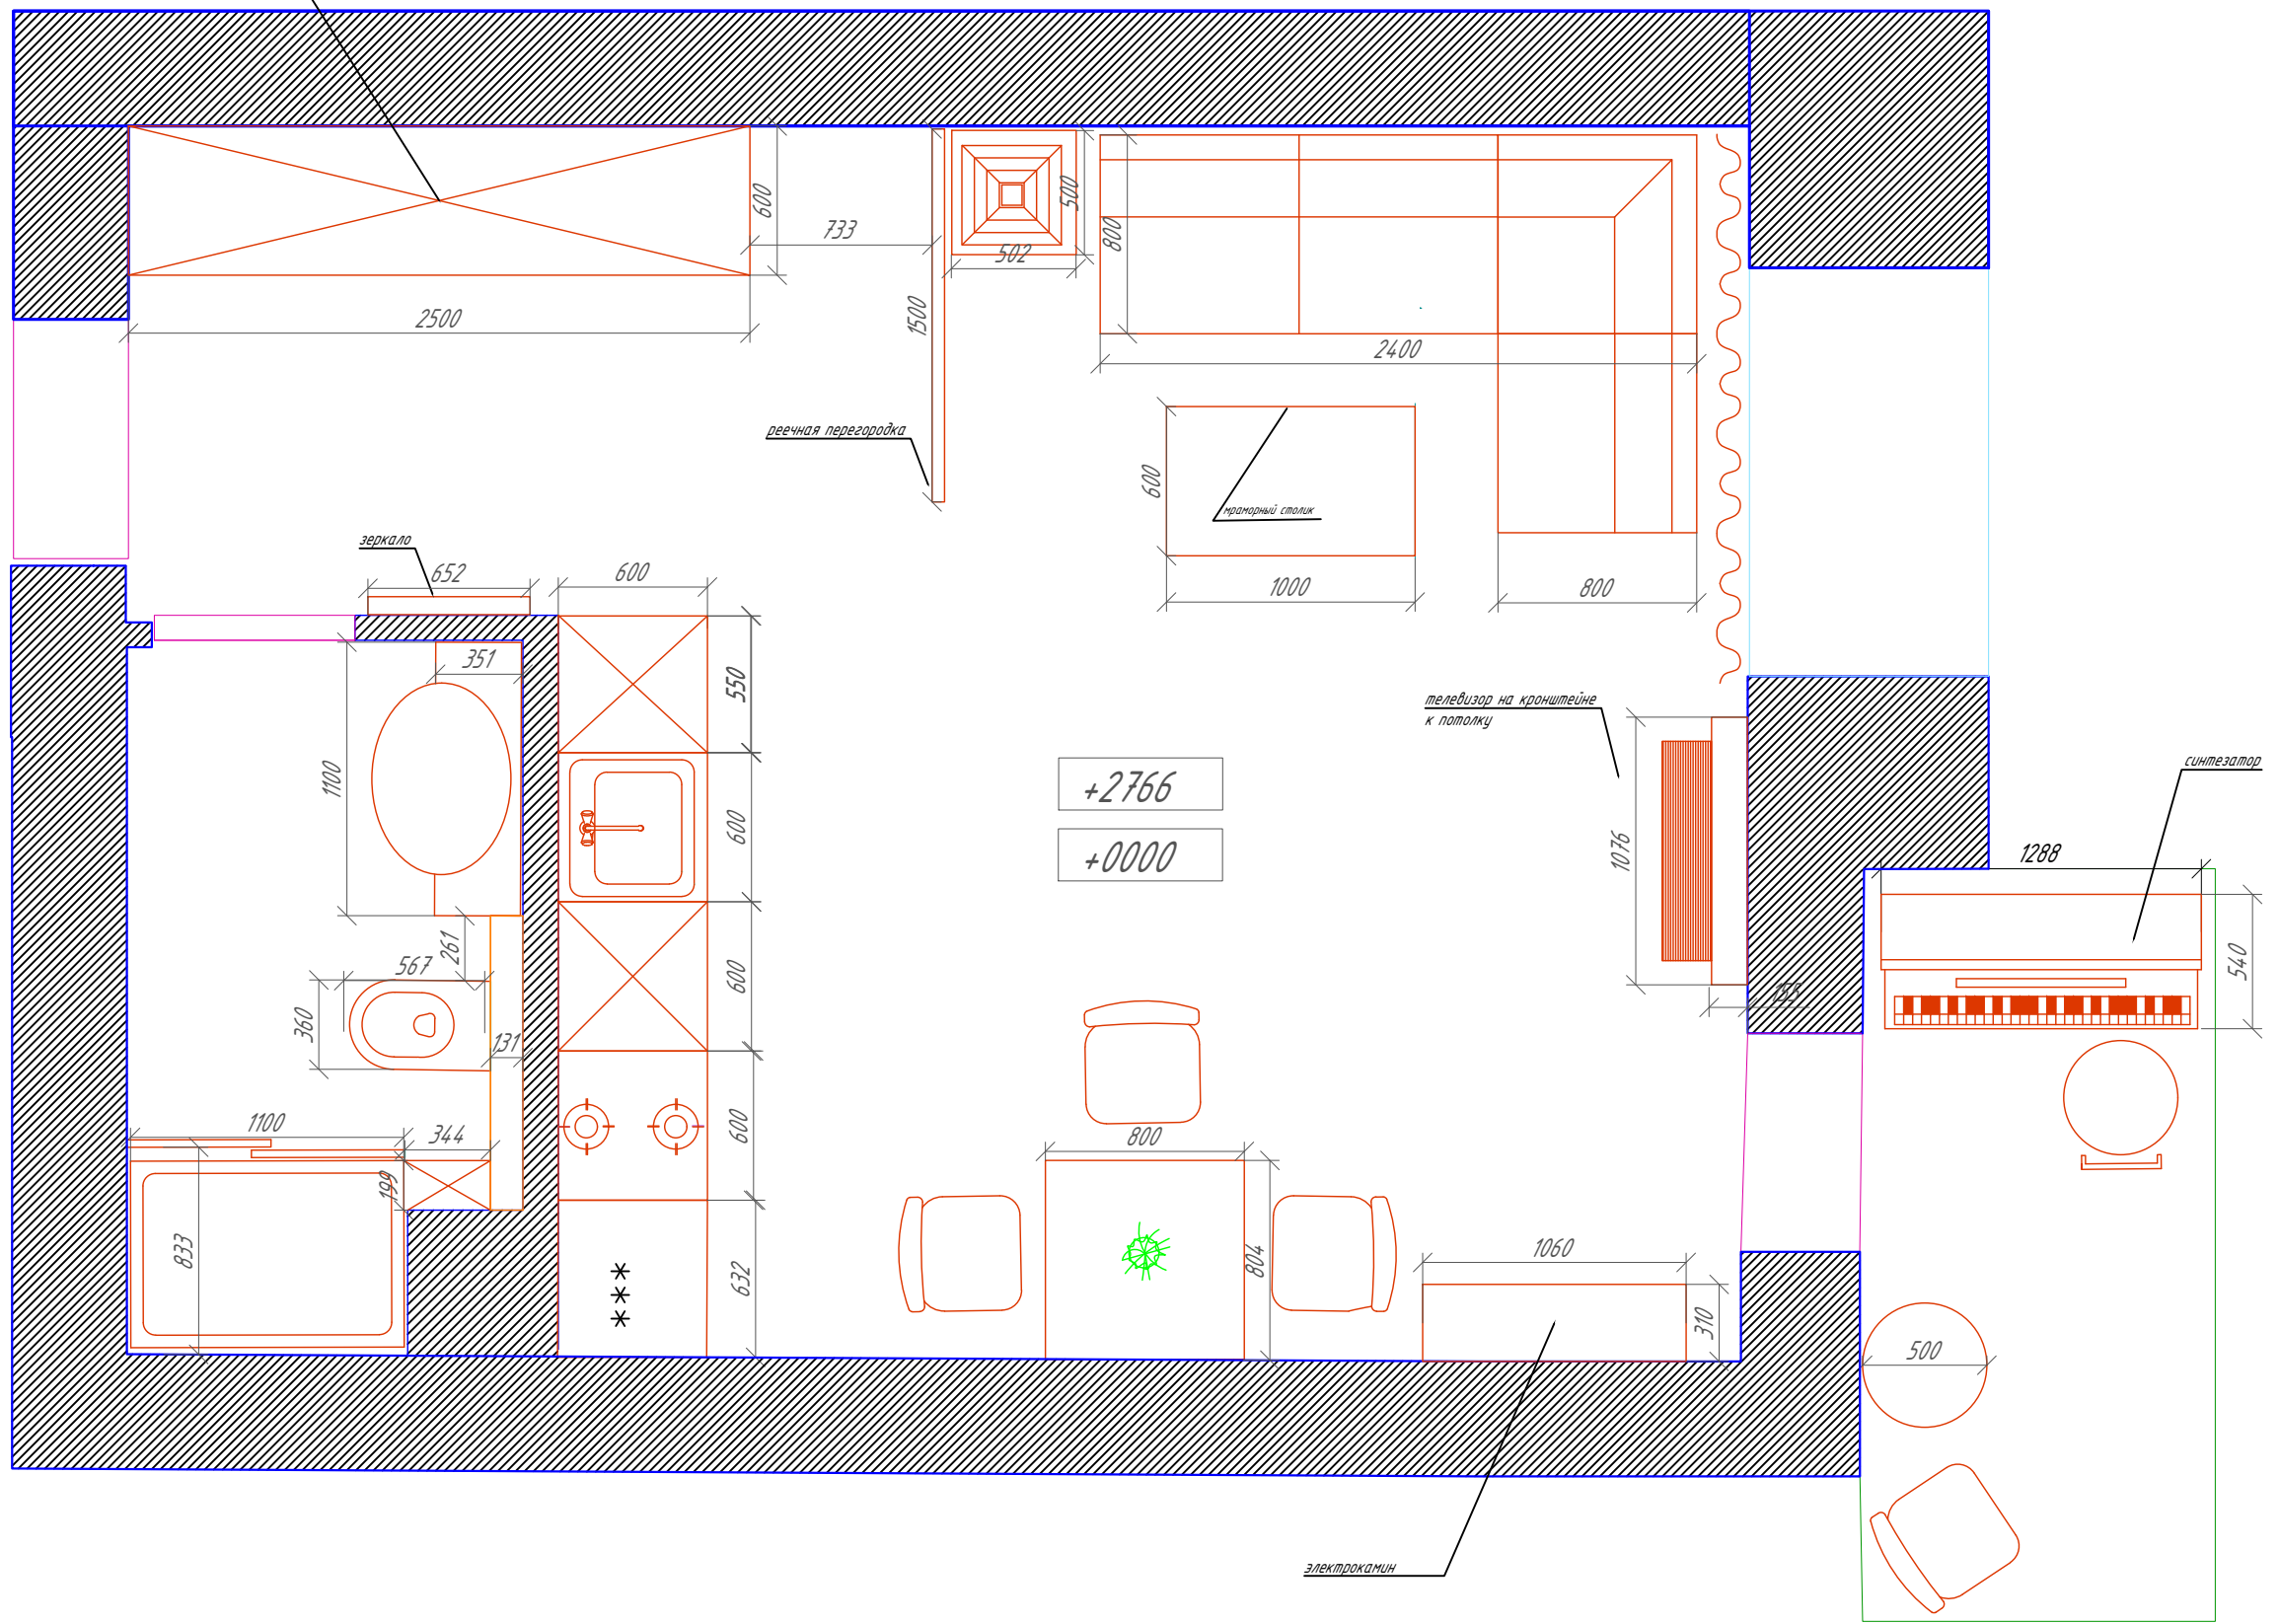

шкаф купе со зеркальными дверями

+2766
+0000

Дизайн проект. Квартира студия набережная реки Каменки 7

Изм.	Лист	№ документа	Подп.	Дата	Лист	Листов	Масштаб
Разраб.		Юлия Ива			2	15	1:30
Утв.							

План расстановки мебели