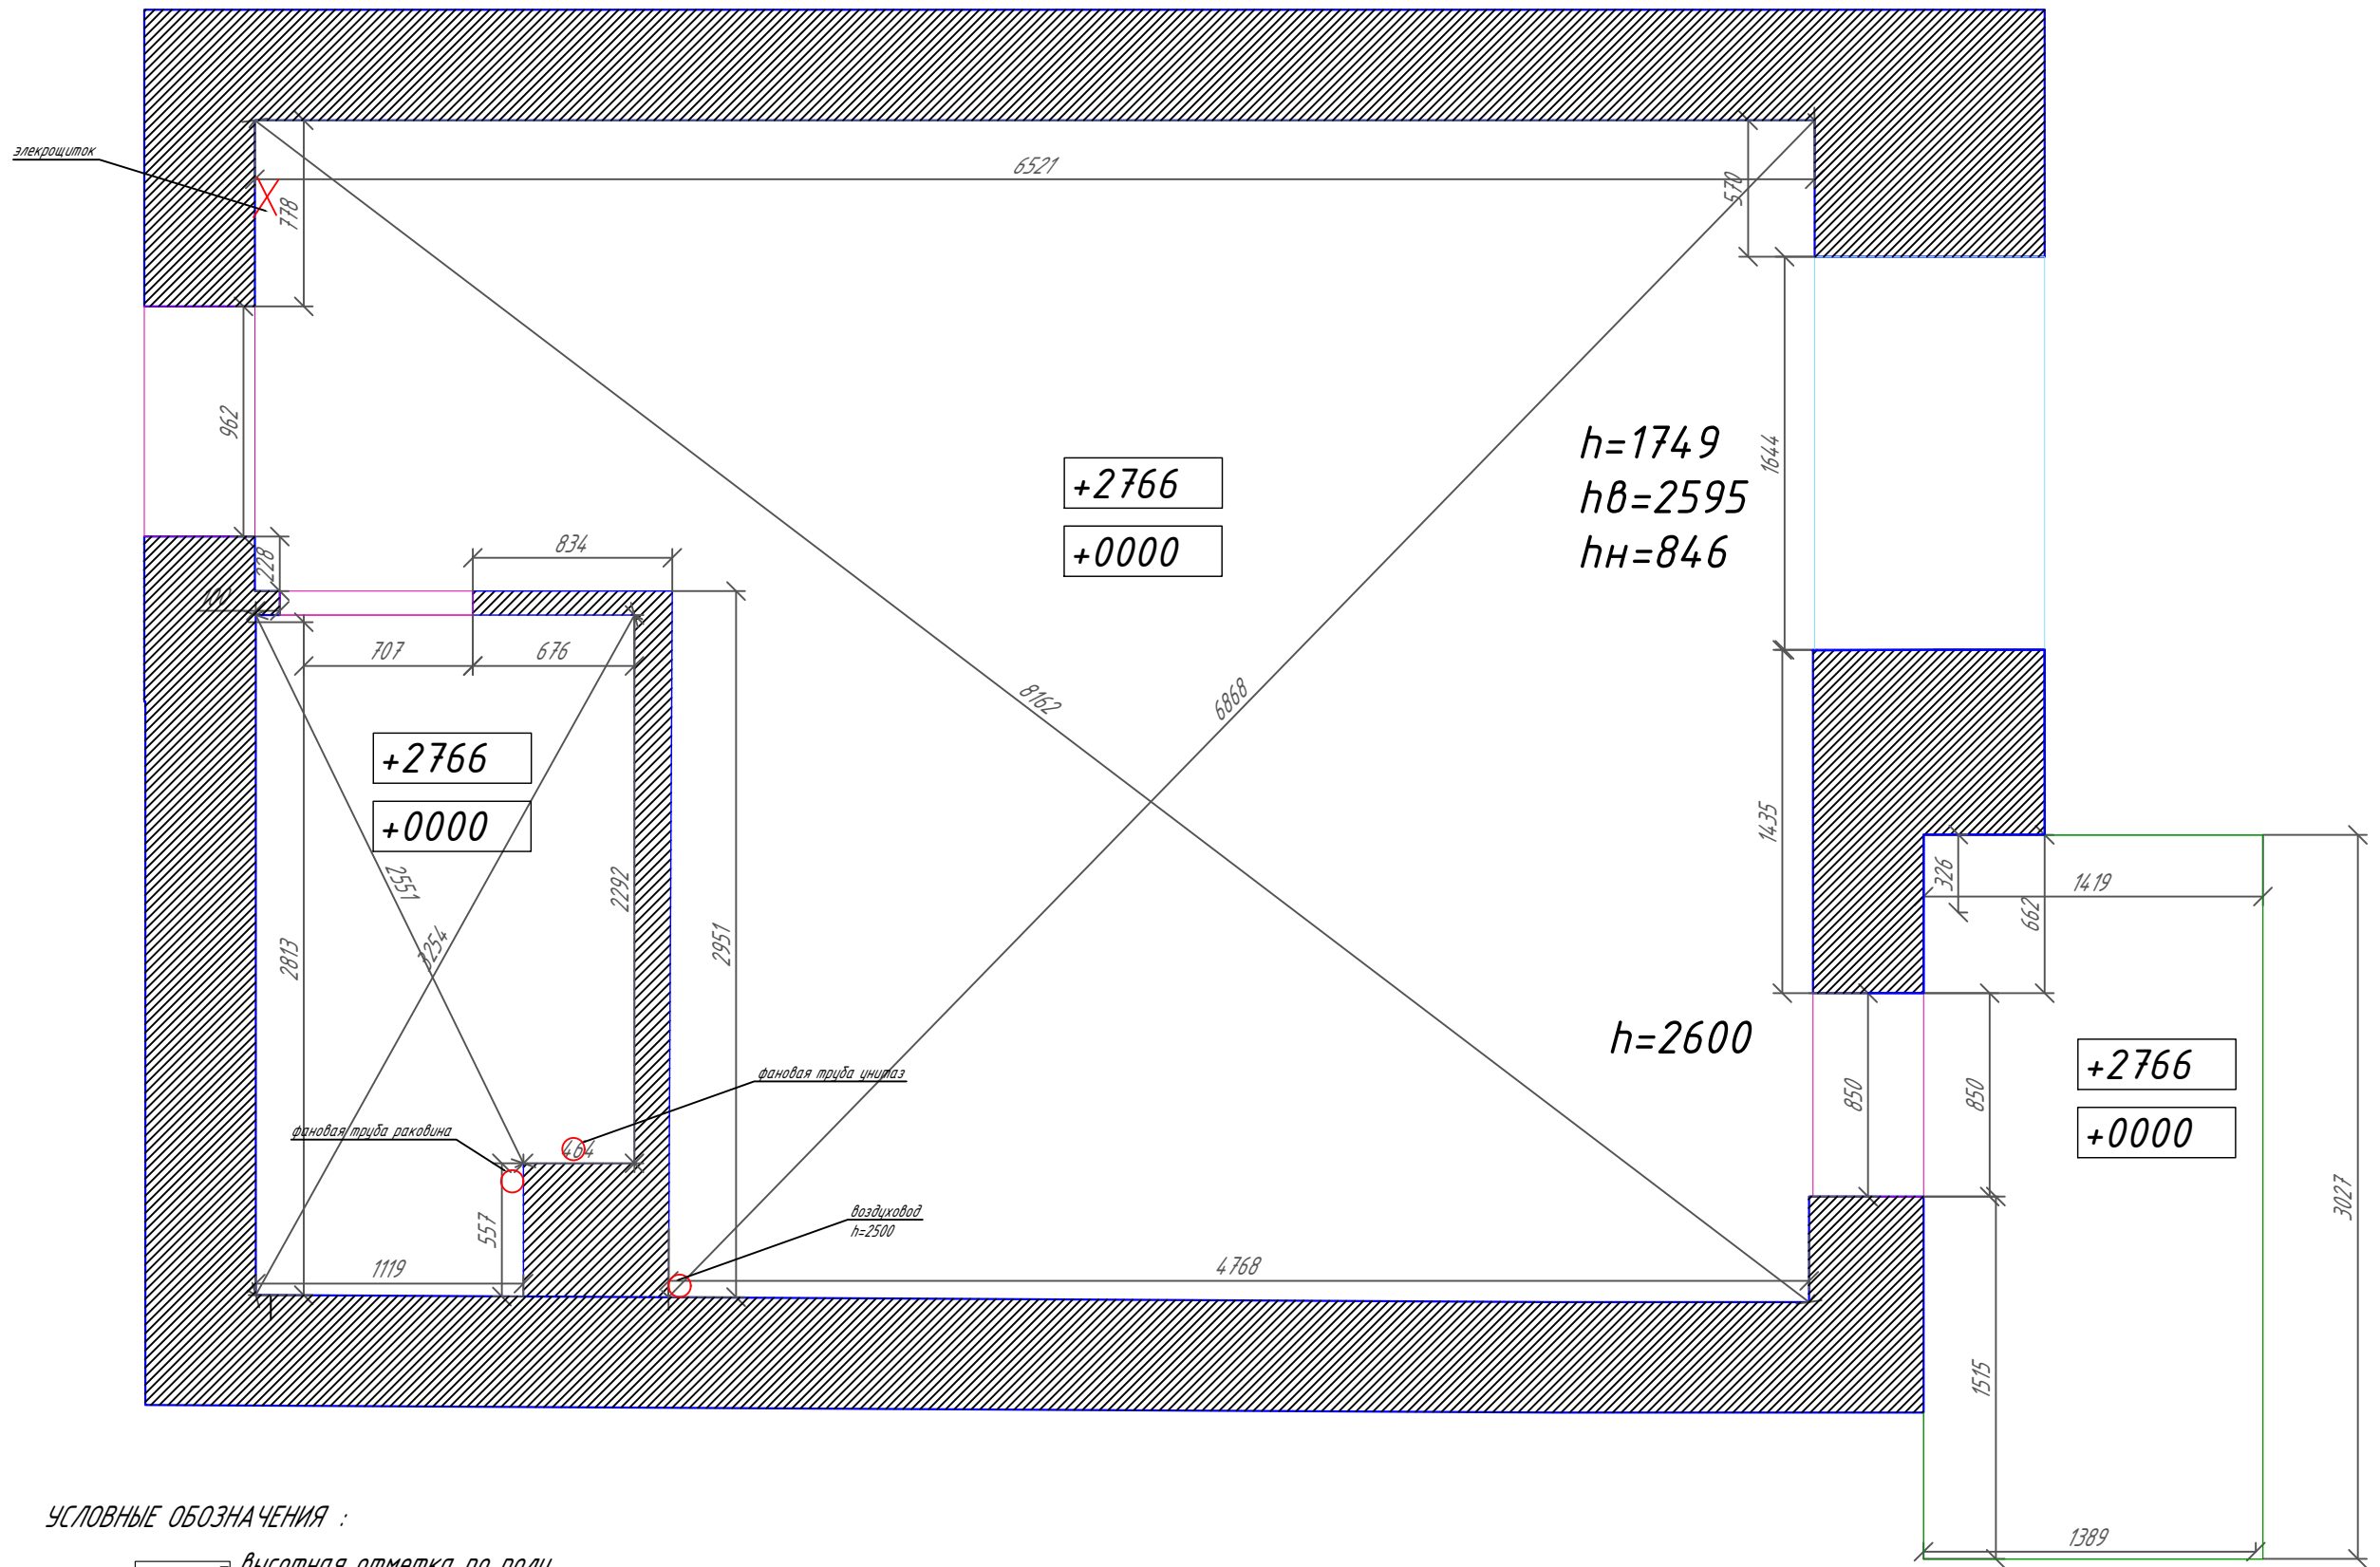

## Содержание:

1. Рабочие чертежи:
  - 1.1 Обмерный план
  - 1.2 План расстановки мебели
  - 1.3 План расположения розеток
  - 1.4 План осветительных приборов
  - 1.5 План привязки осветительных приборов
  - 1.6 План потолков
  - 1.7 План полов
  - 1.8 Развертка стен (a)
  - 1.9 Развертка стен (b)
  - 1.10 Развертка стен (c)
  - 1.11 Развертка стен (d)
  - 1.12 Развертка стен (e,f)
  - 1.13 Развертка стен (g,h)
  - 1.14 Развертка стен (k,i)
  - 1.15 Развертка стен (m,l)
  - 1.16 Спецификации
  - 1.17 Спецификации
  - 1.18 Спецификации
  - 1.19 Спецификации
  - 1.20 Спецификации
2. Эскизная часть:
  - 2.1 Концепт борд гостиная -кухня
  - 2.2 Концепт борд лоджия
  - 2.3 Концепт борд ванная

УСЛОВНЫЕ ОБОЗНАЧЕНИЯ :

- +5.050 - высотная отметка по полу
- +15.050 - высотная отметка по потолку
- $h=1940$  - высота проема от уровня чистого пола (от ближайшей высотной отметки по полу)
- $h=1760$  - высота проема от уровня чистого пола до верха проема (от ближайшей высотной отметки по полу)
- $h=760$  - высота проема от уровня чистого пола до низа проема (от ближайшей высотной отметки по полу)