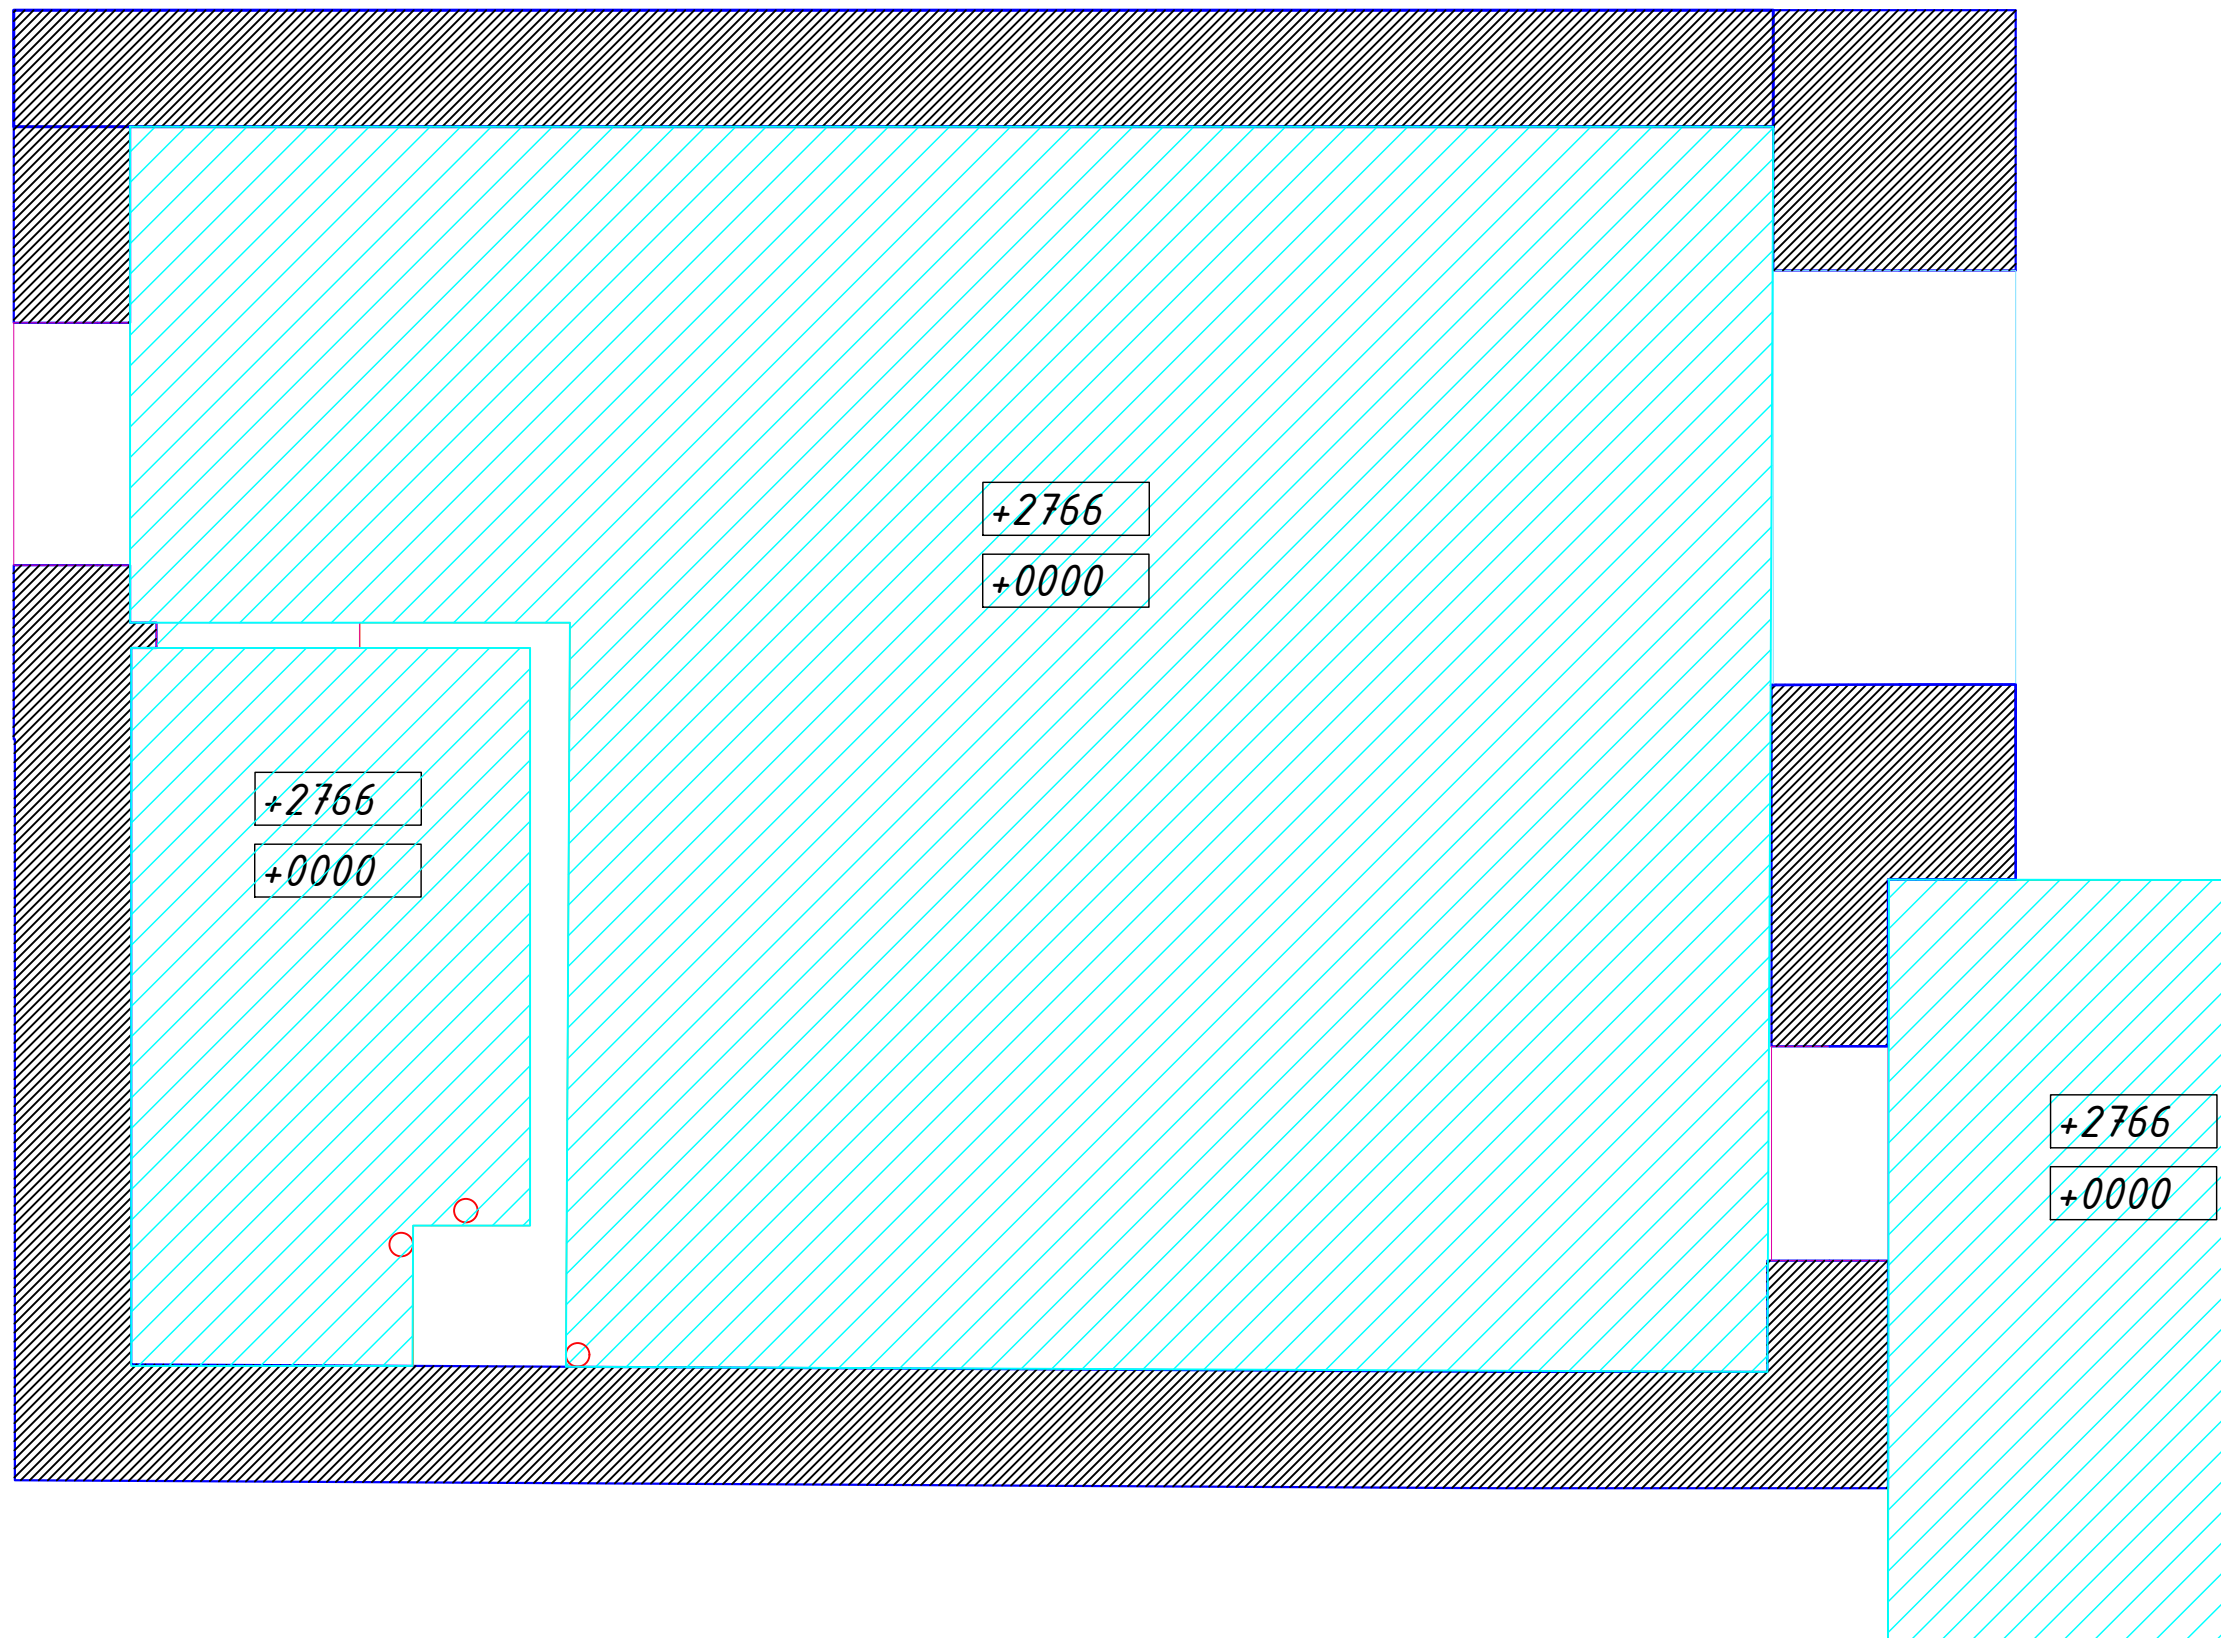

УСЛОВНЫЕ ОБОЗНАЧЕНИЯ для плана потолков

<i>Окрашенный потолок (белый)</i>	

					<i>Дизайн проект. Квартира студия набережная реки Каменки 7</i>		
<i>Изм.</i>	<i>Лист</i>	<i>№ документа</i>	<i>Подп.</i>	<i>Дата</i>	<i>Лист</i>	<i>Листов</i>	<i>Масштаб</i>
<i>Разраб.</i>		<i>Юлия Ива</i>			<i>План потолков</i>		
<i>Утв.</i>					<i>6</i>	<i>15</i>	<i>1:30</i>