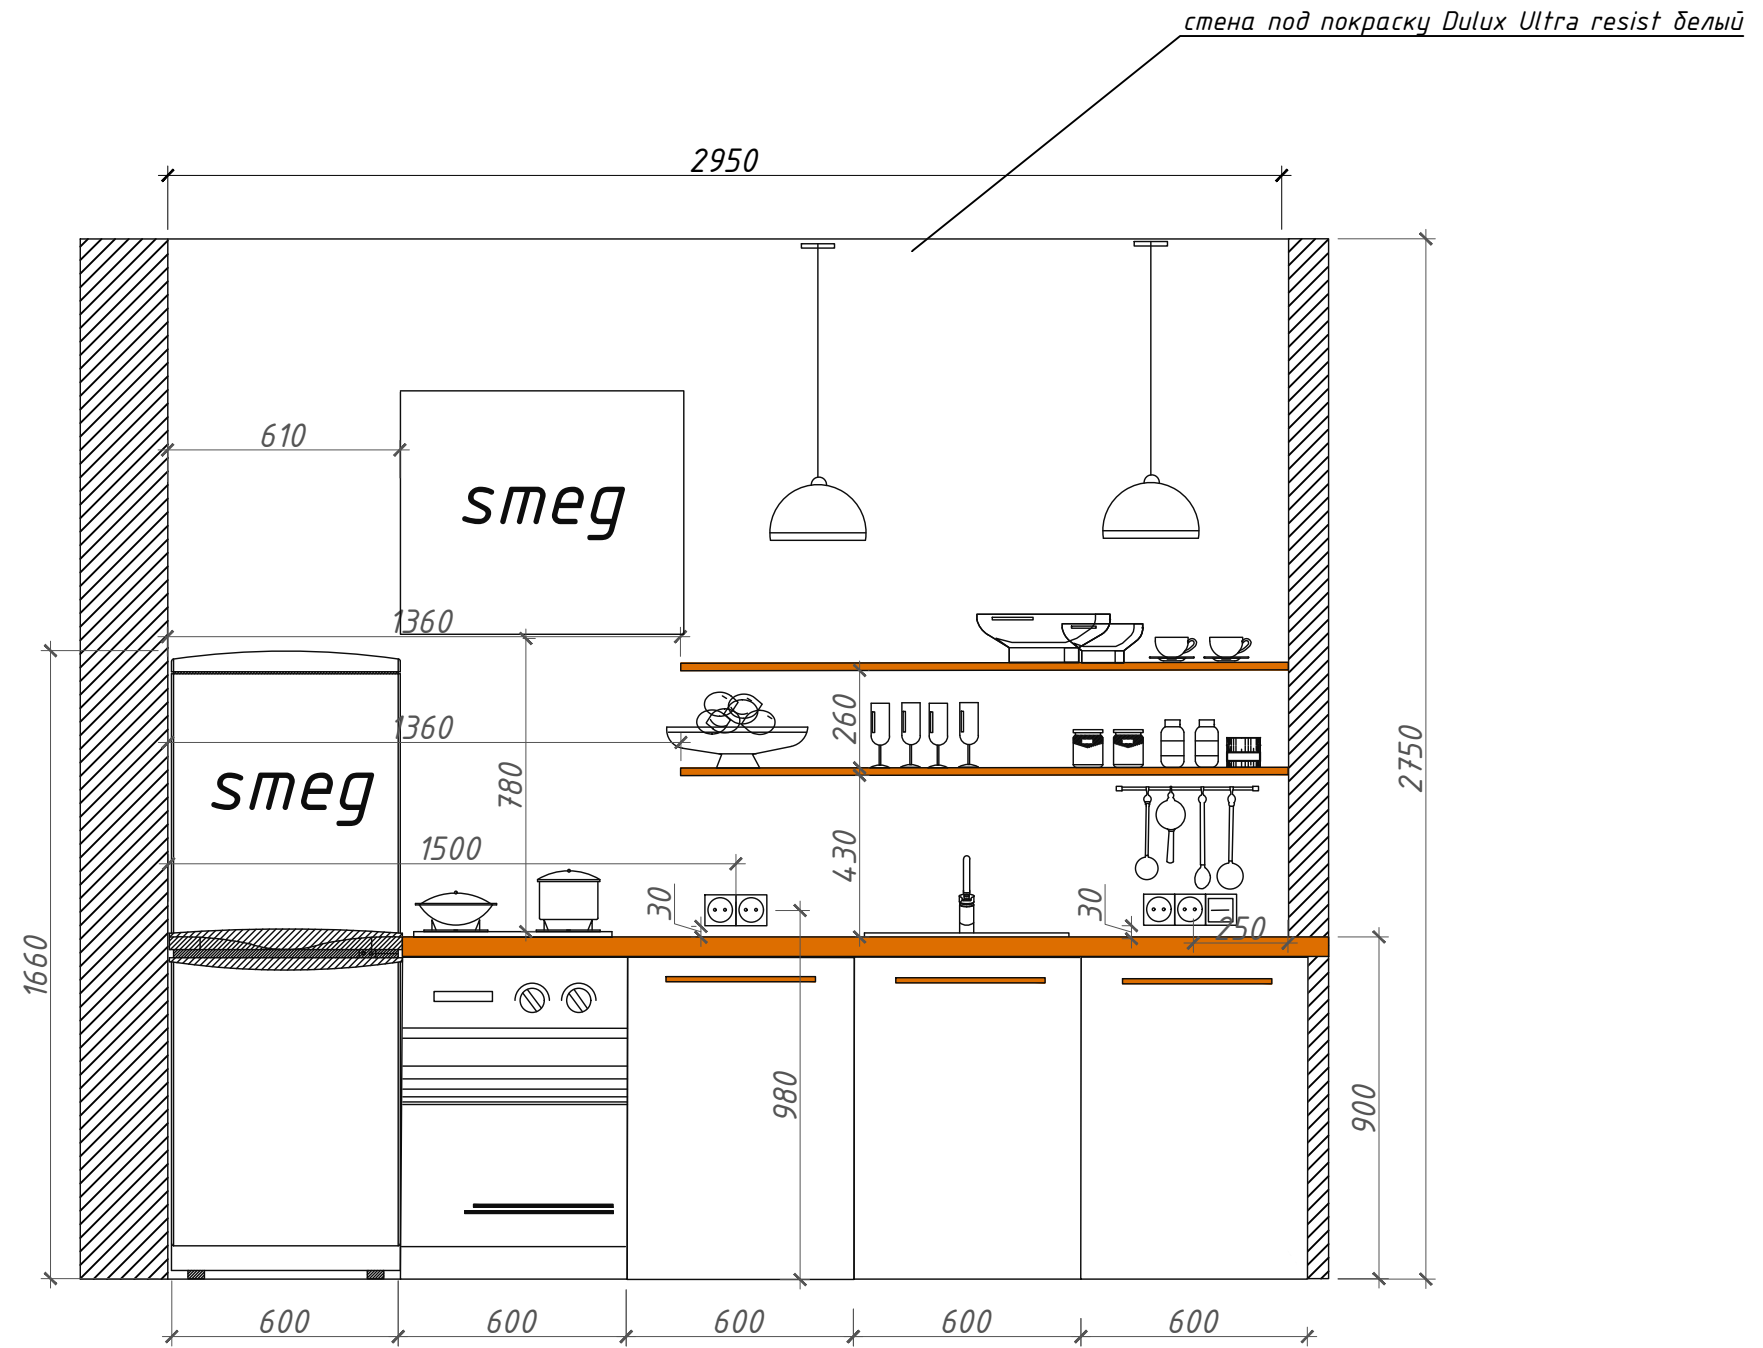

Дизайн проект. Квартира студия набережная реки Каменки 7					
Изм.	Лист	№ документа	Подп.	Дата	Лист	Листов	Масштаб			
Разраб.		Юлия Ива			Развертка стен (а)					
Утв.								8	15	1:20