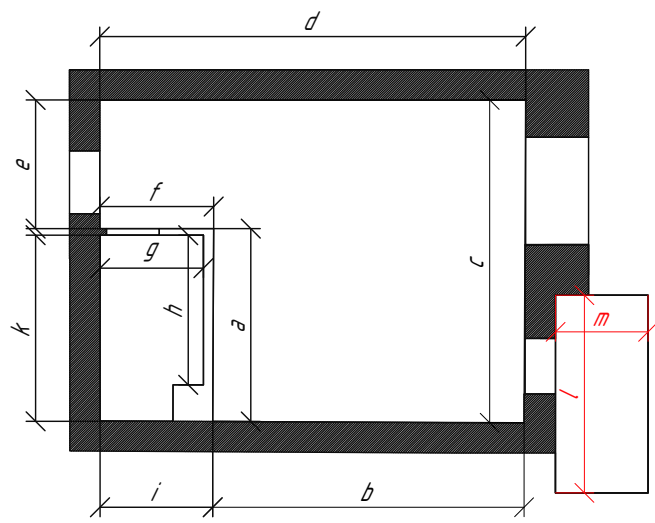

Дизайн проект. Квартира студия набережная реки Каменки 7					
Изм.	Лист	№ документа	Подп.	Дата	Лист	Листов	Масштаб			
Разраб.		Юлия Ива			Развертка стен (м,л)					
Утв.								15	15	1:20