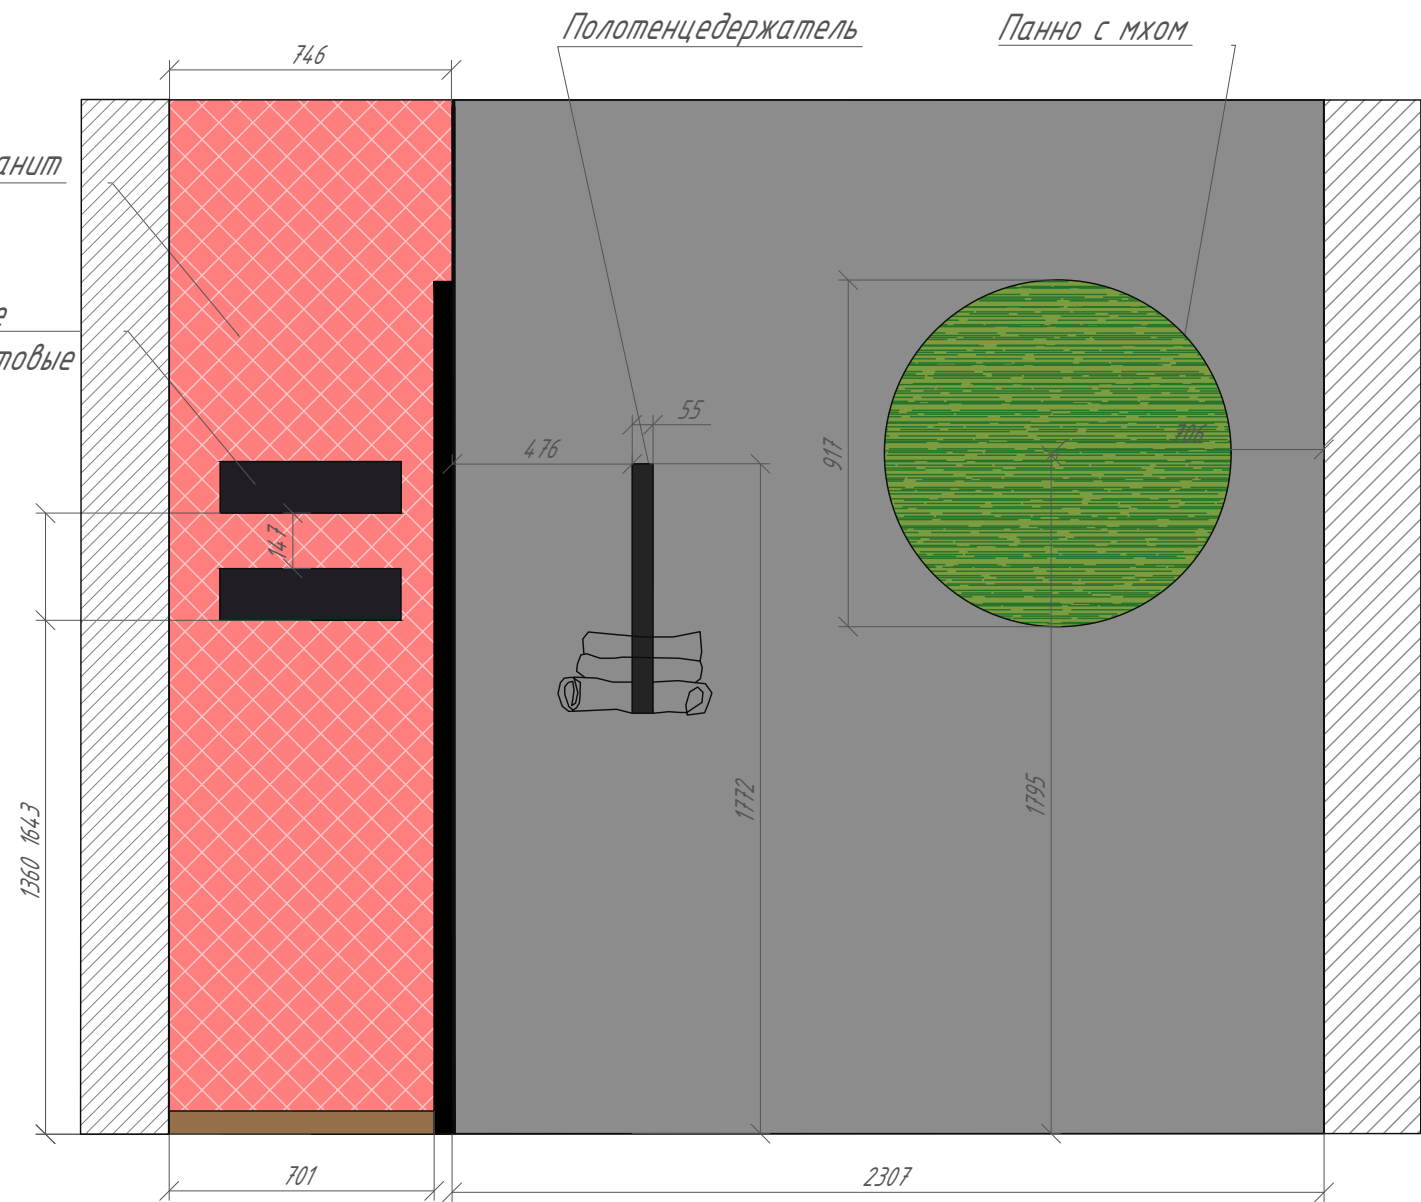

Дизайн проект. Квартира студия набережная реки Каменки 7			
Изм.	Лист	№ документа	Подп.	Дата	Лист	Листов	Масштаб	
	Разраб.	Юлия Ива			Развертка стен (к, i)			
	Утв.				14	15	1:20