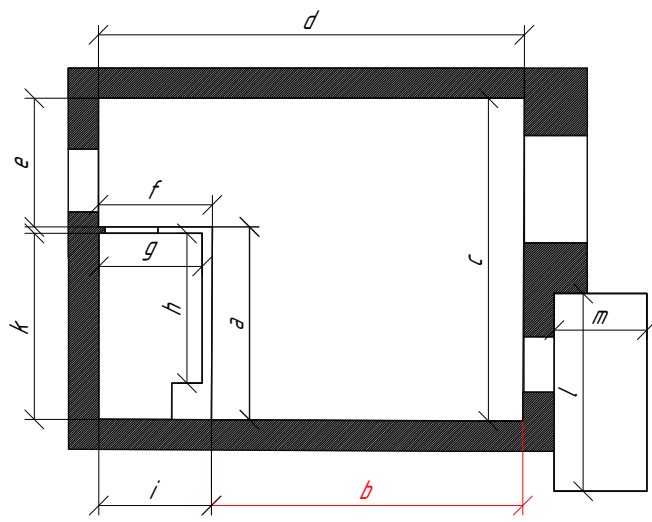

стена под покраску декоративная штукатурка

					Дизайн проект. Квартира студия набережная реки Каменки 7		
Изм.	Лист	№ документа	Подп.	Дата	Лист	Листов	Масштаб
Разраб.		Юлия Ива			Развертка стен (b)		
Утв.							
					9	15	1:20