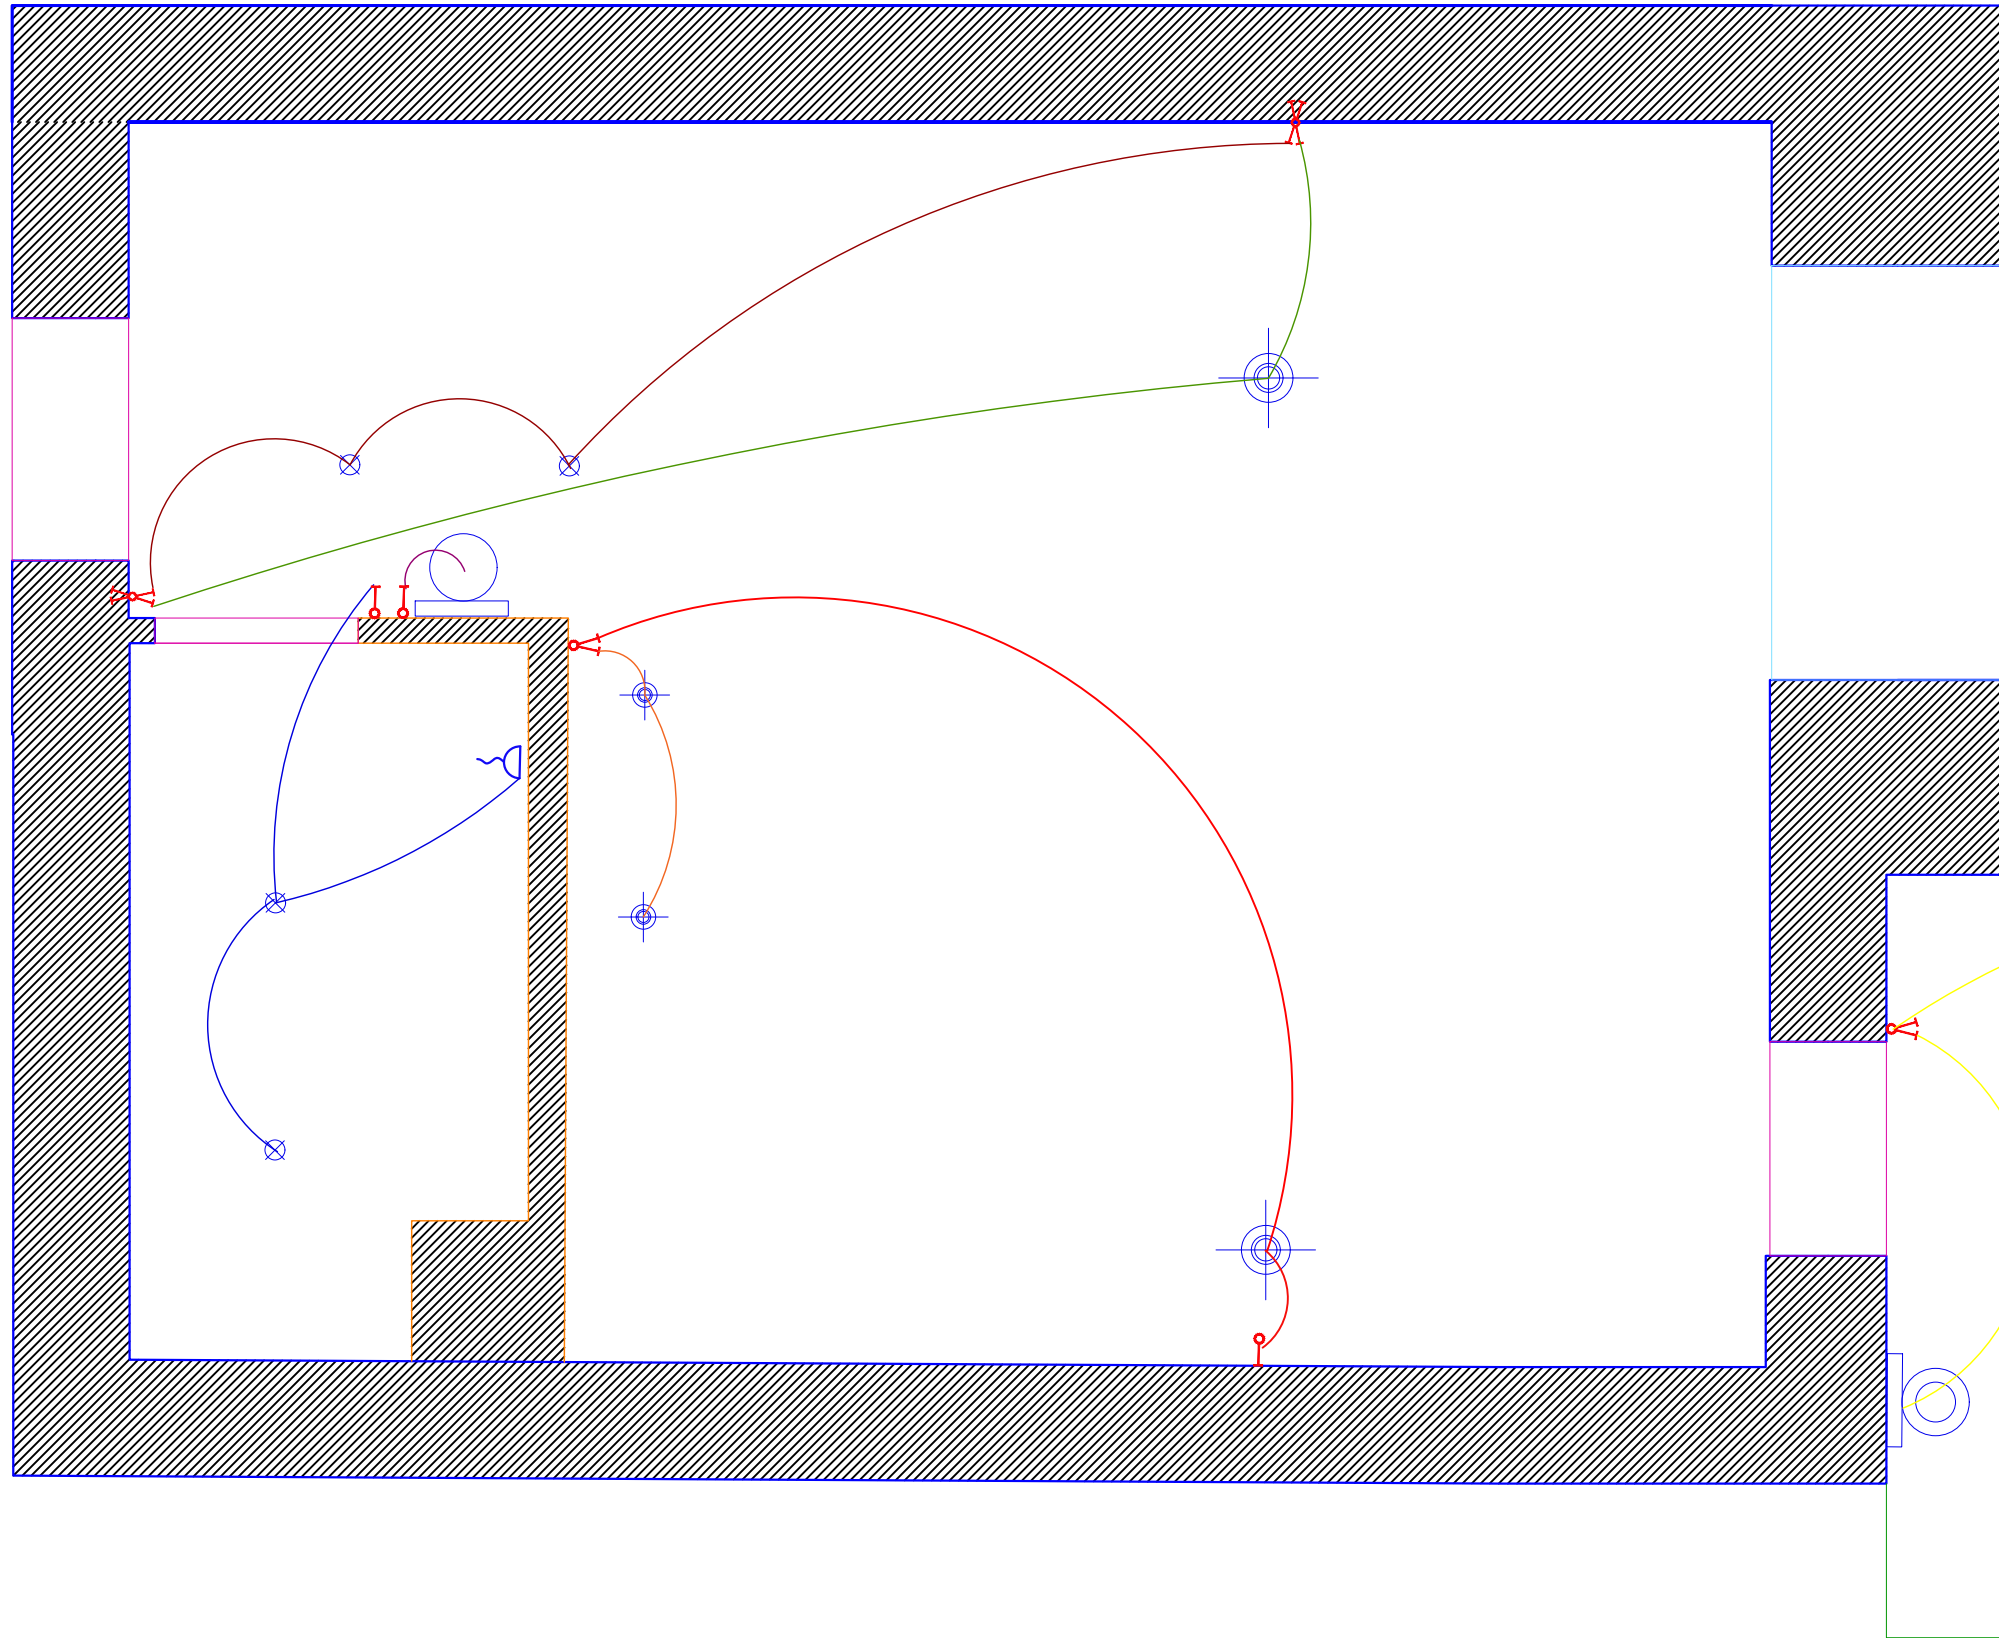

УСЛОВНЫЕ ОБОЗНАЧЕНИЯ

для плана выключателей и кабельных выводов

<i>Эл. вывод</i>	
<i>Датчик теплого пола</i>	
<i>Двойной выключатель IP22 / IP55</i>	
<i>Двойной переключатель IP22 / IP55</i>	
<i>Выключатель одинарный IP22 / IP55</i>	
<i>Переключатель проходной IP22 / IP55</i>	

					<i>Дизайн проект. Квартира студия набережная реки Каменки 7</i>			
<i>Изм.</i>	<i>Лист</i>	<i>№ документа</i>	<i>Подп.</i>	<i>Дата</i>		<i>Лист</i>	<i>Листов</i>	<i>Масштаб</i>
<i>Разраб.</i>		<i>Юлия Ива</i>						
<i>Утв.</i>								
<i>План привязки осветительных приборов</i>						<i>5</i>	<i>15</i>	<i>1:30</i>