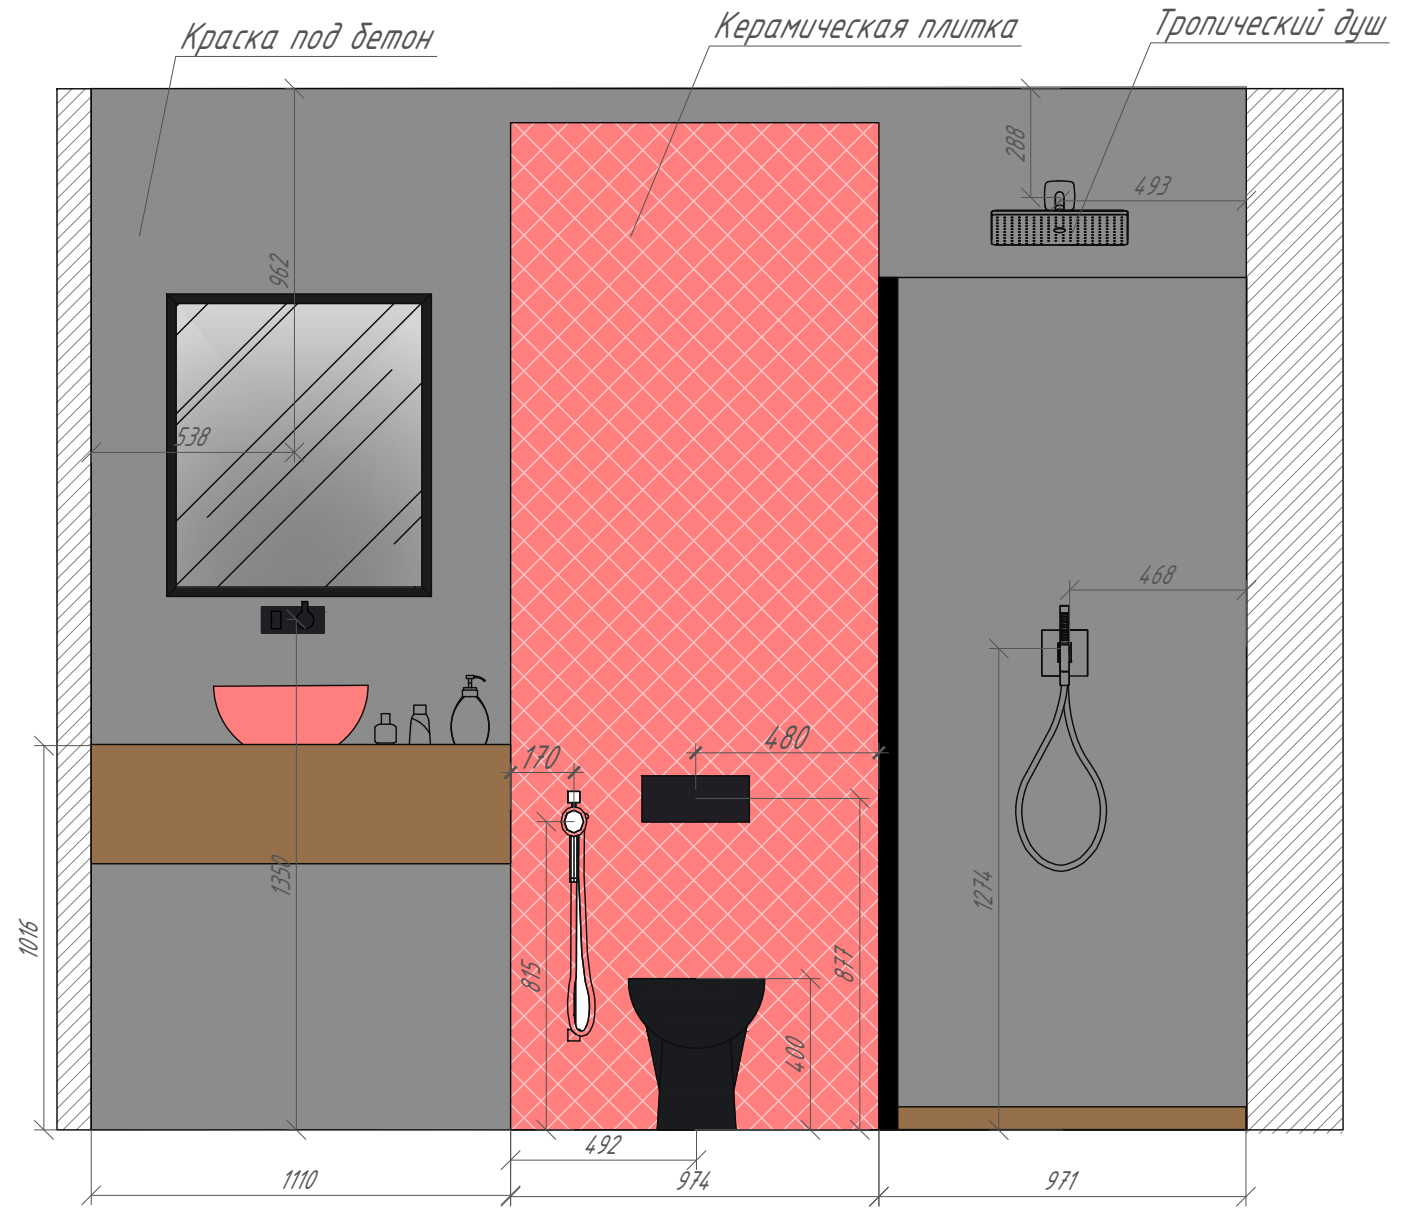

Дизайн проект. Квартира студия набережная реки Каменки 7			
Изм.	Лист	№ документа	Подп.	Дата	Лист	Листов	Масштаб	
Разраб.		Юлия Ива			Развертка стен (g,h)			
Утв.					13	15	1:20