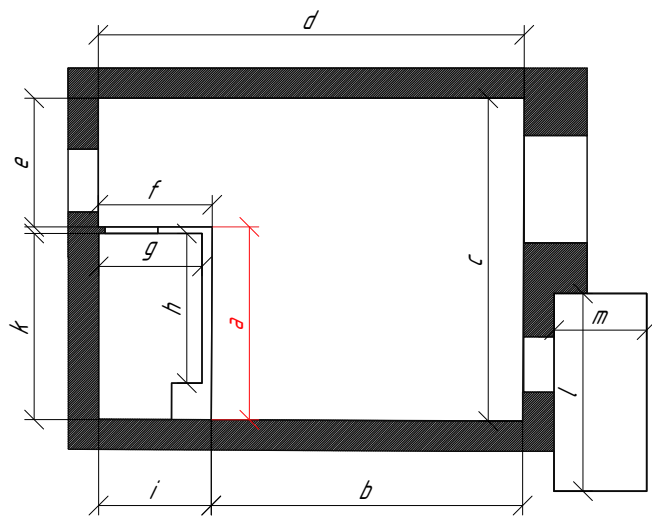

*УСЛОВНЫЕ ОБОЗНАЧЕНИЯ для плана потолков*

Ламинат	
Плитка	

					<i>Дизайн проект. Квартира студия набережная реки Каменки 7</i>			
Изм.	Лист	№ документа	Подп.	Дата		Лист	Листов	Масштаб
Разраб.		Юлия Ива				7	15	1:30
Утв.					<i>План полов</i>			