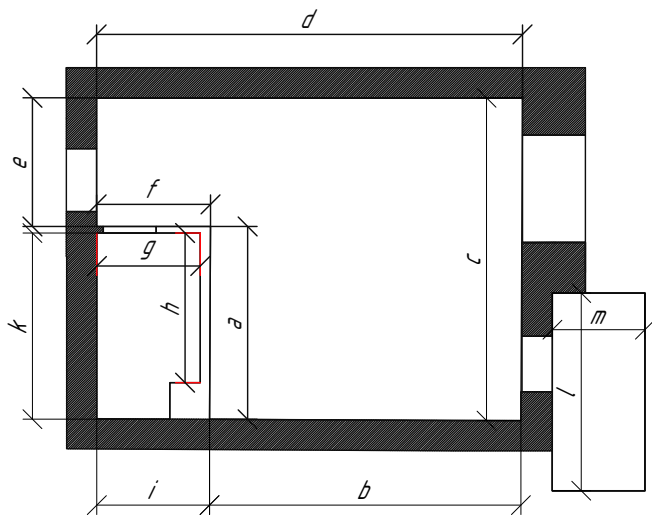

Дизайн проект. Квартира студия набережная реки Каменки 7			
Изм.	Лист	№ документа	Подп.	Дата	Лист	Листов	Масштаб	
Разраб.		Юлия Ива			Развертка стен (g,h)			
Утв.					13	15	1:20