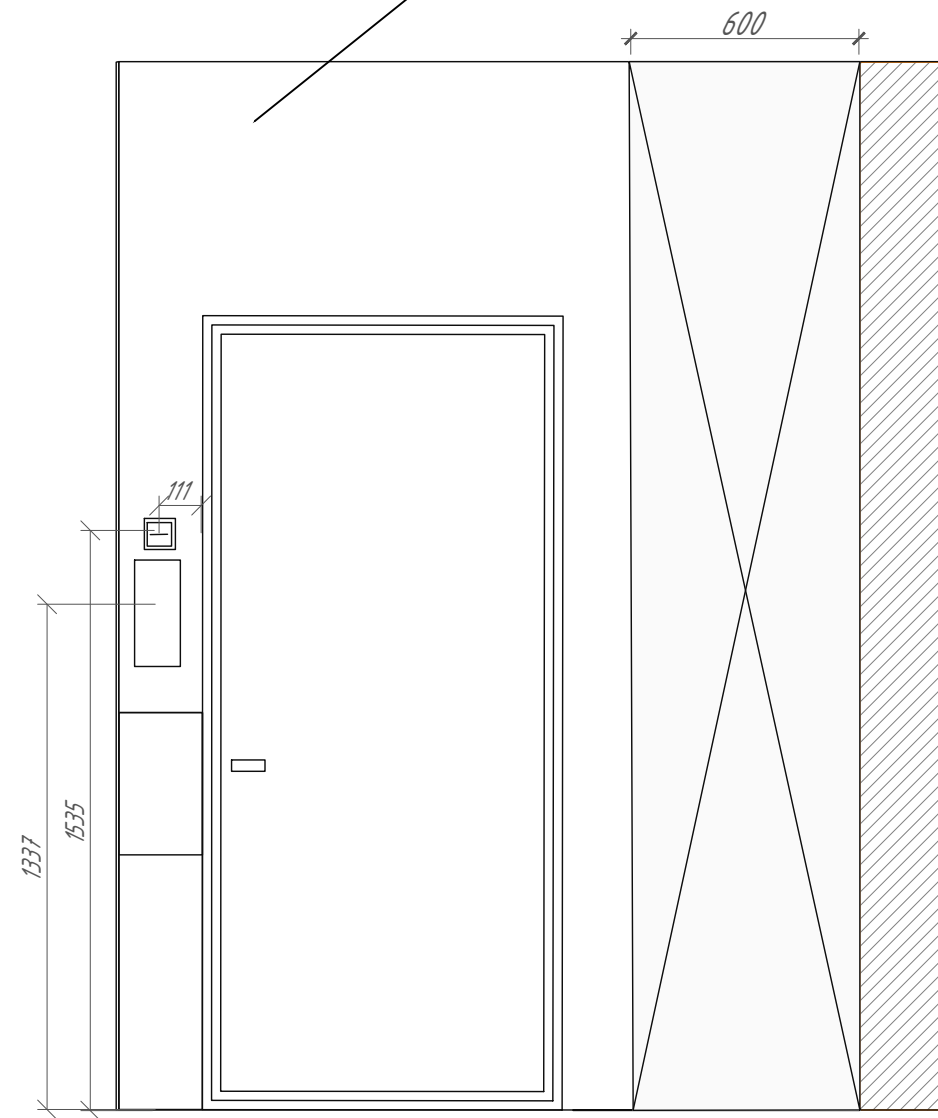

Дизайн проект. Квартира студия набережная реки Каменки 7		
Изм.	Лист	№ документа	Подп.	Дата	Лист	Листов	Масштаб
		Юлия Ива			Развертка стен (e,f)		
Разраб.							
Утв.					12	15	1:20