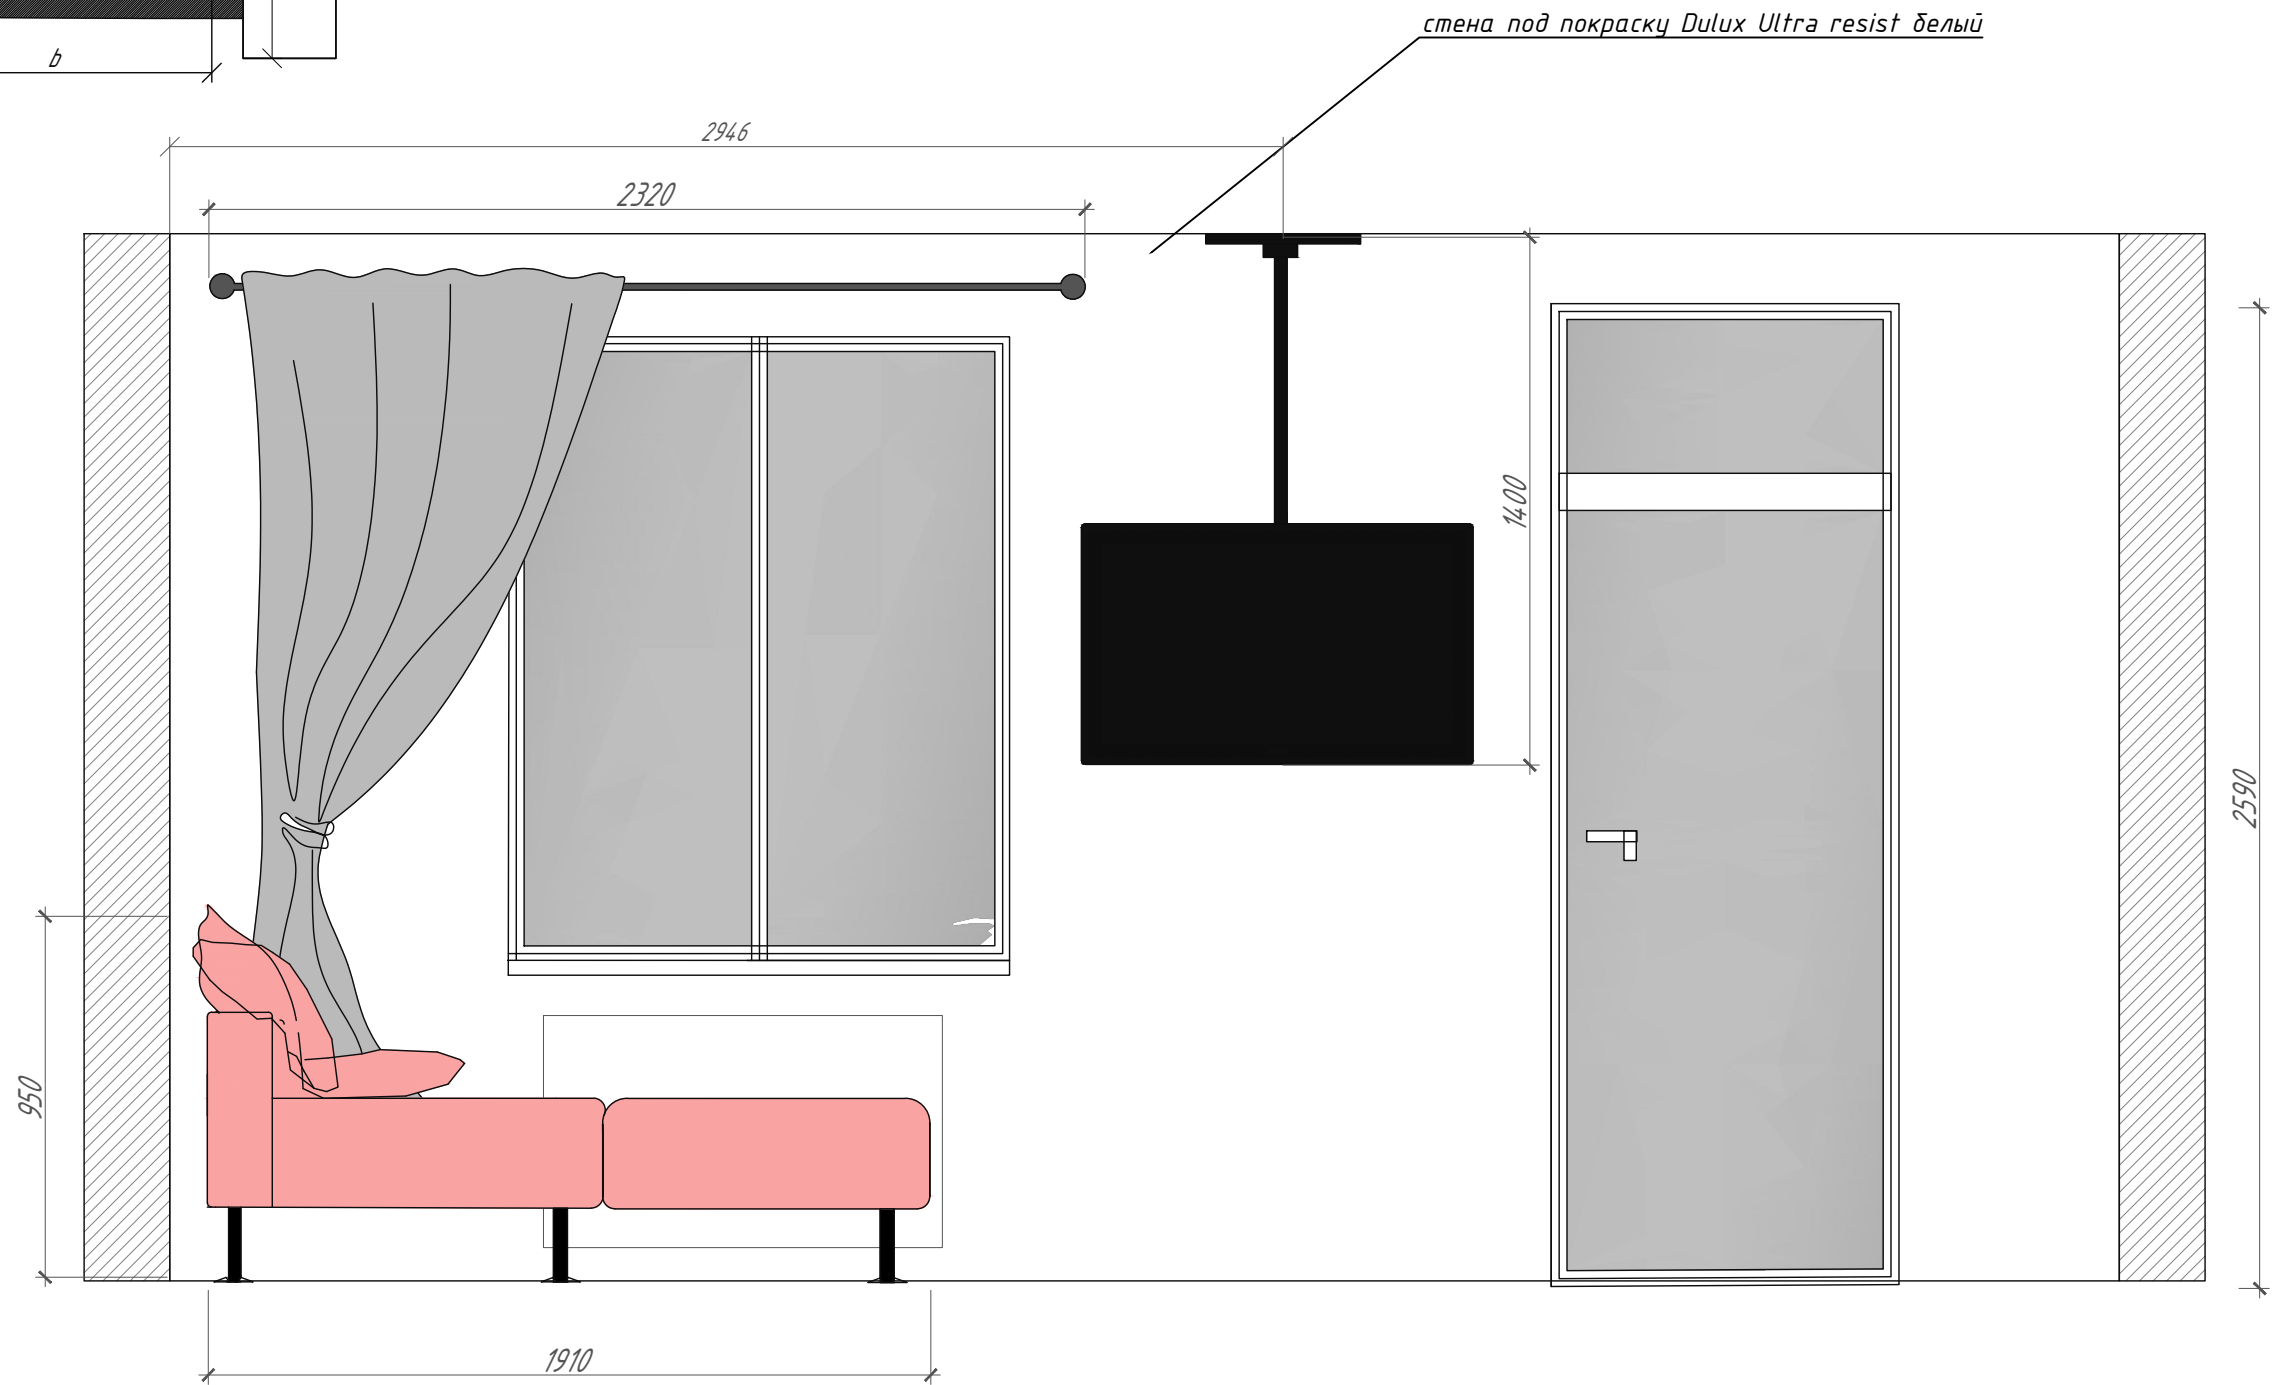

Дизайн проект. Квартира студия набережная реки Каменки 7		
Изм.	Лист	№ документа	Подп.	Дата	Лист	Листов	Масштаб
Разраб.		Юлия Ива			Развертка стен (с)		
Утв.							
					10	15	1:20