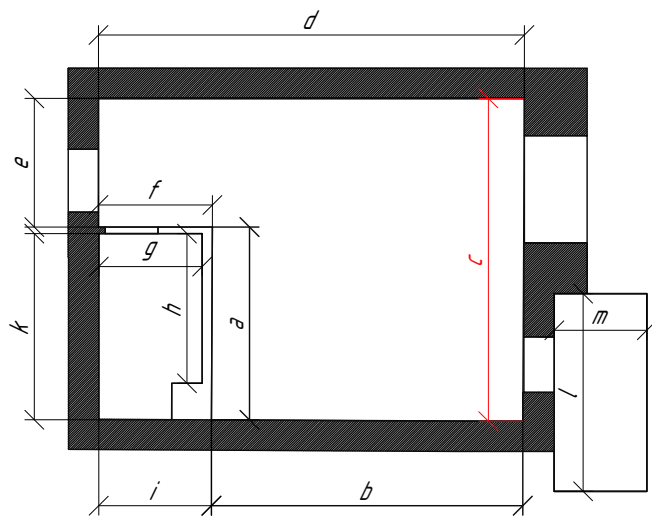

Дизайн проект. Квартира студия набережная реки Каменки 7		
Изм.	Лист	№ документа	Подп.	Дата	Лист	Листов	Масштаб
Разраб.		Юлия Ива			Развертка стен (с)		
Утв.							
					10	15	1:20