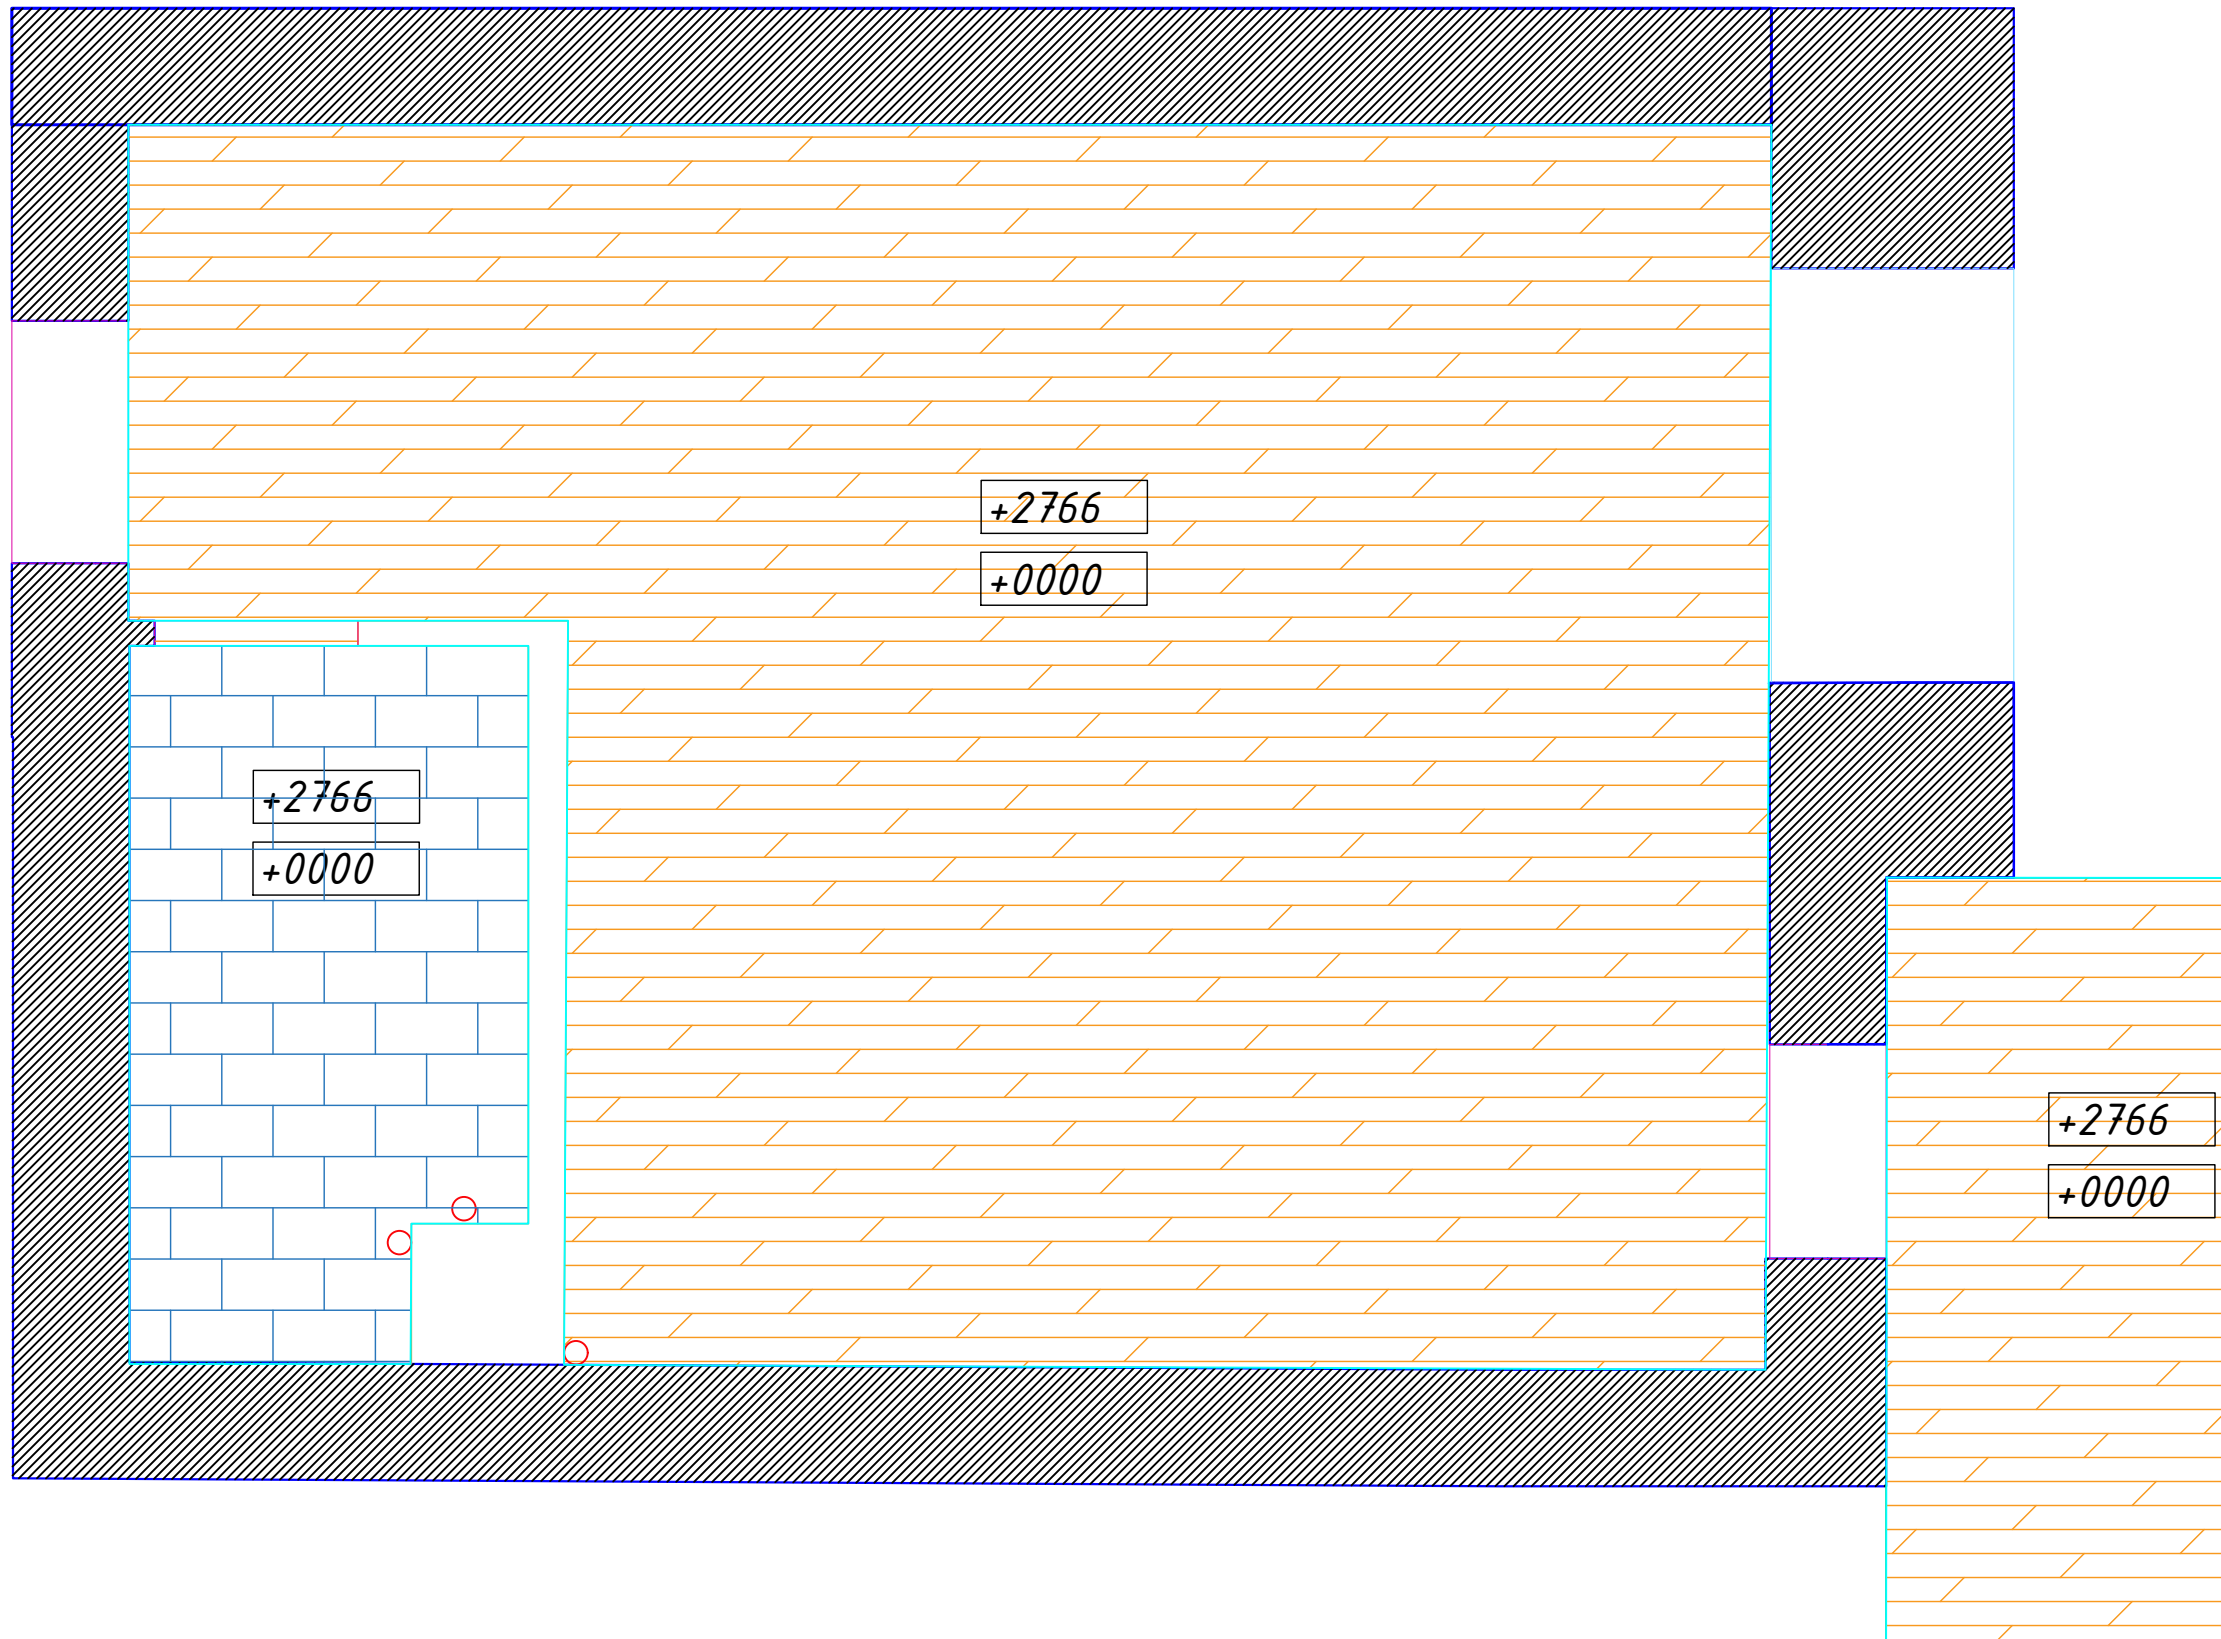

*УСЛОВНЫЕ ОБОЗНАЧЕНИЯ для плана потолков*

Ламинат	
Плитка	

					<i>Дизайн проект. Квартира студия набережная реки Каменки 7</i>			
Изм.	Лист	№ документа	Подп.	Дата		Лист	Листов	Масштаб
Разраб.		Юлия Ива				7	15	1:30
Утв.					<i>План полов</i>			