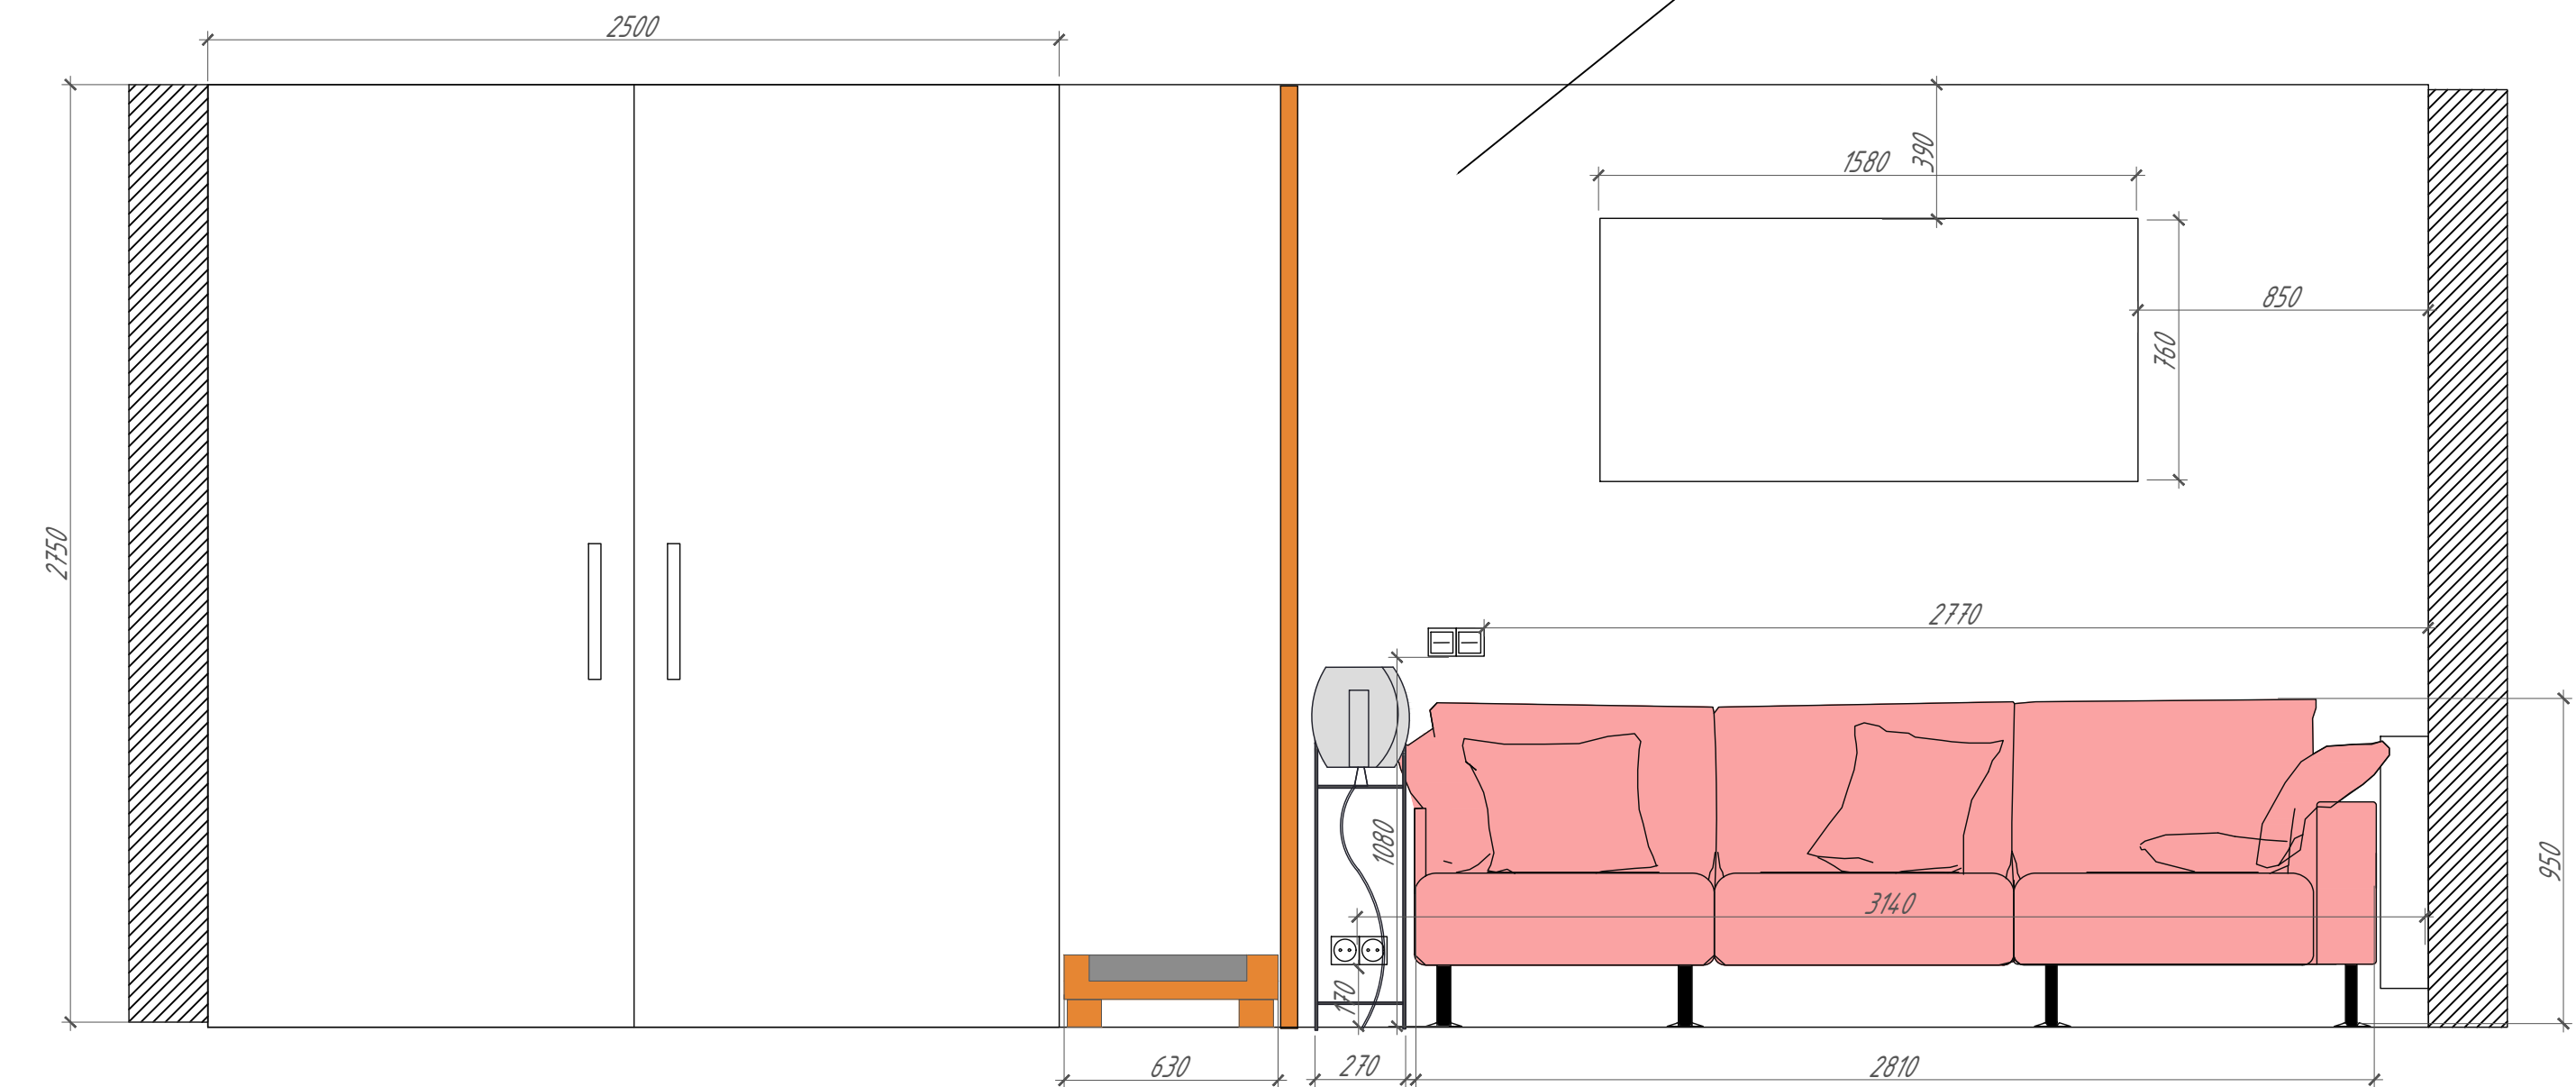

стена под покраску декоративная штукатурка