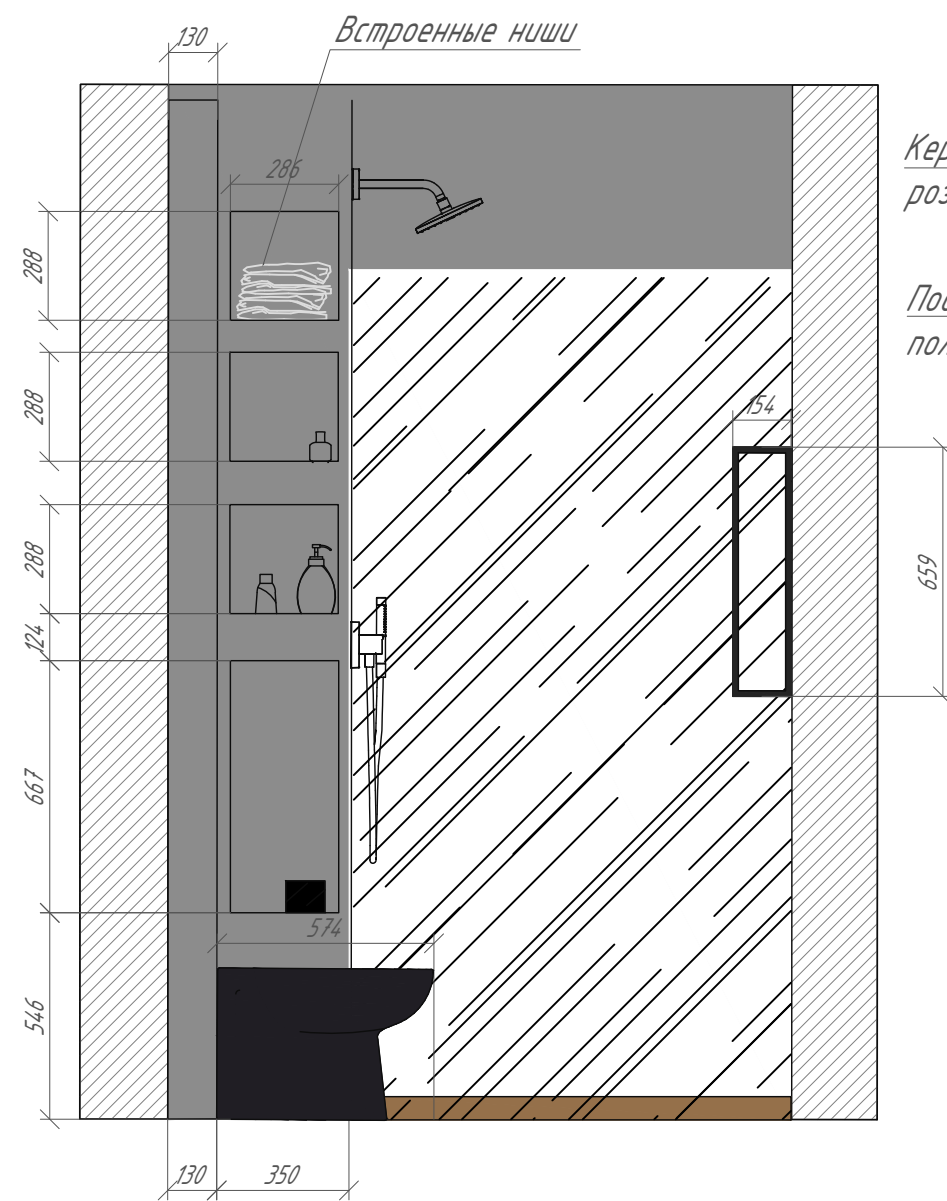

Дизайн проект. Квартира студия набережная реки Каменки 7			
Изм.	Лист	№ документа	Подп.	Дата	Лист	Листов	Масштаб	
	Разраб.	Юлия Ива			Развертка стен (к, i)			
	Утв.				14	15	1:20