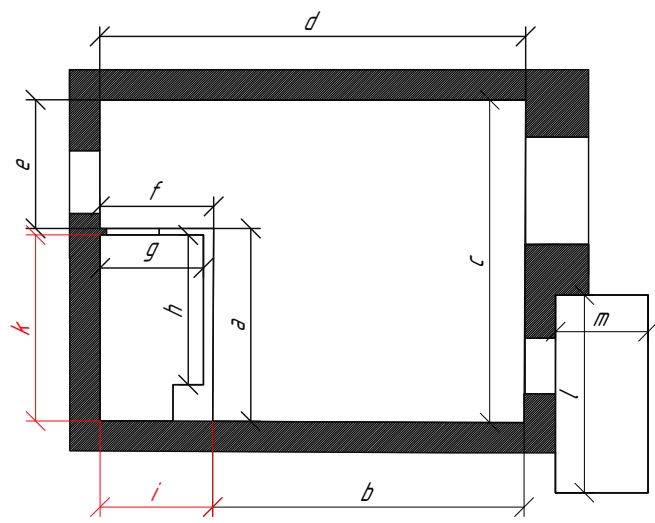

Дизайн проект. Квартира студия набережная реки Каменки 7			
Изм.	Лист	№ документа	Подп.	Дата	Лист	Листов	Масштаб	
	Разраб.	Юлия Ива			Развертка стен (к, i)			
	Утв.				14	15	1:20