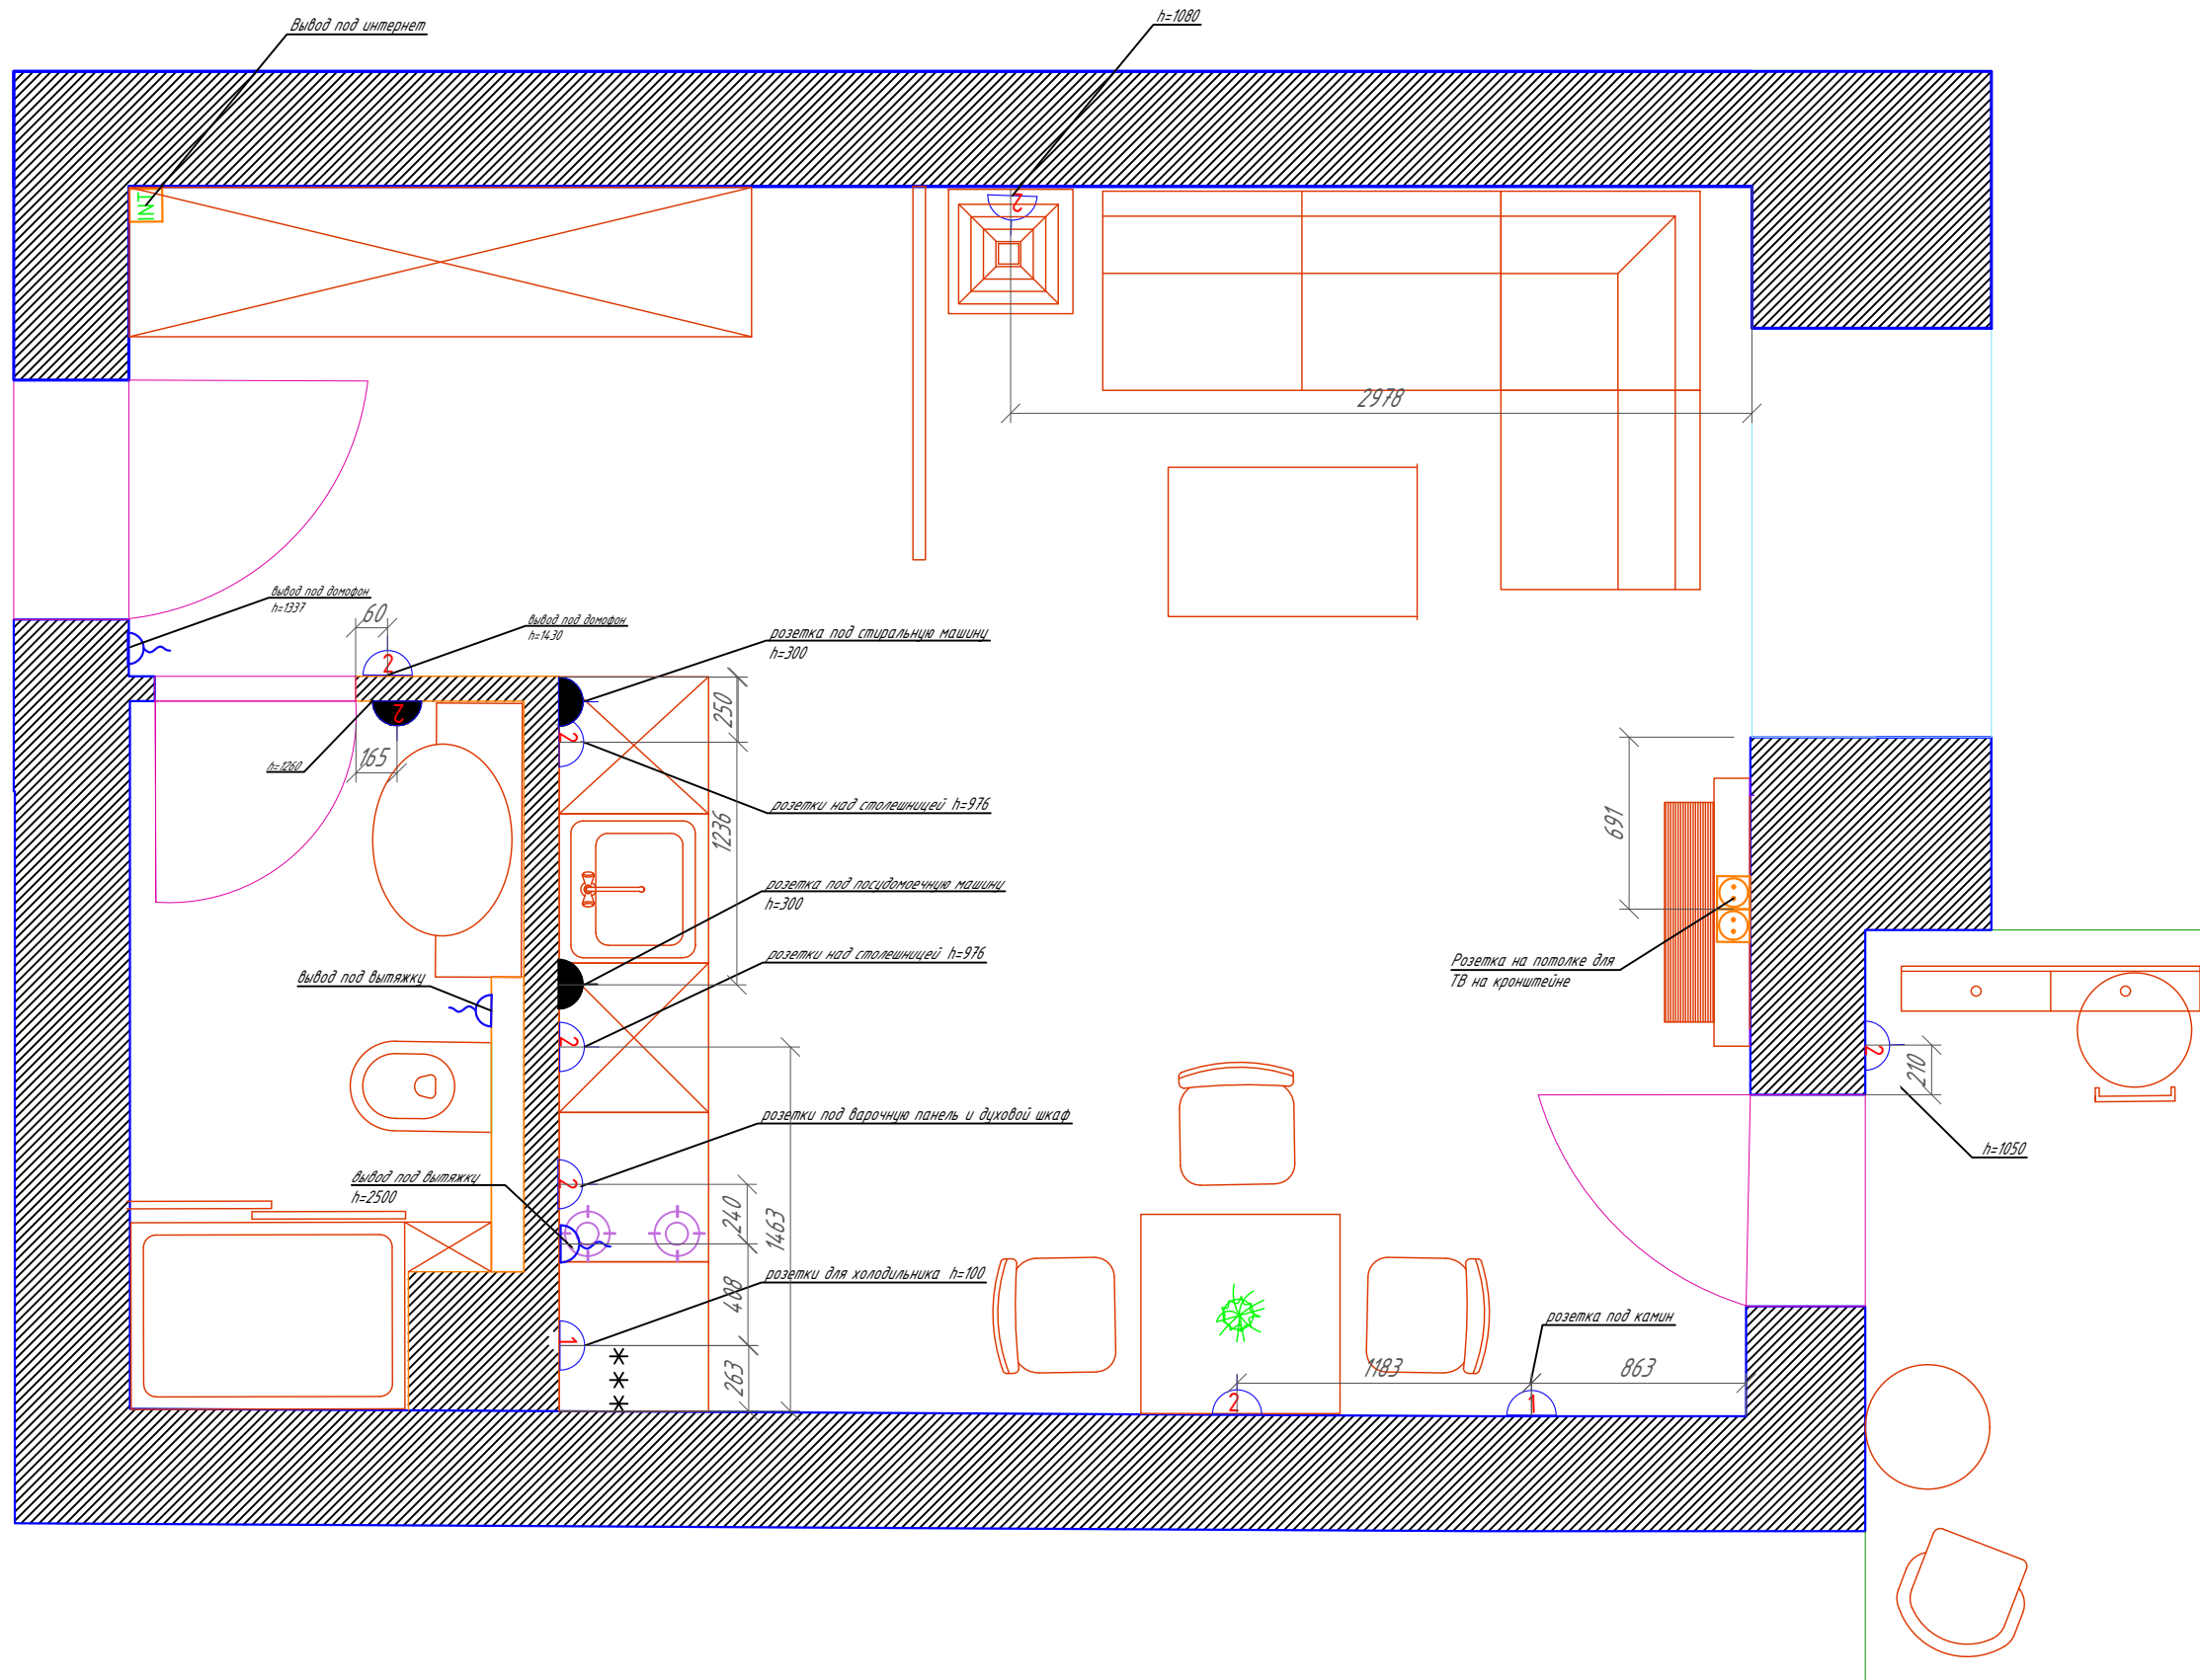

УСЛОВНЫЕ ОБОЗНАЧЕНИЯ для плана розеток

Штепсельная розетка (число рядом - количество вводов)	П
Влагозащитная розетка (число рядом - количество вводов)	П
ТВ блок из розеток, разъемов интернет и антенны	INT TV
Электровывод	

					Дизайн проект. Квартира студия набережная реки Каменки 7		
Изм.	Лист	№ документа	Подп.	Дата	Лист	Листов	Масштаб
		Юлия Ива			3	15	1:30
Утв.					План расположения розеток