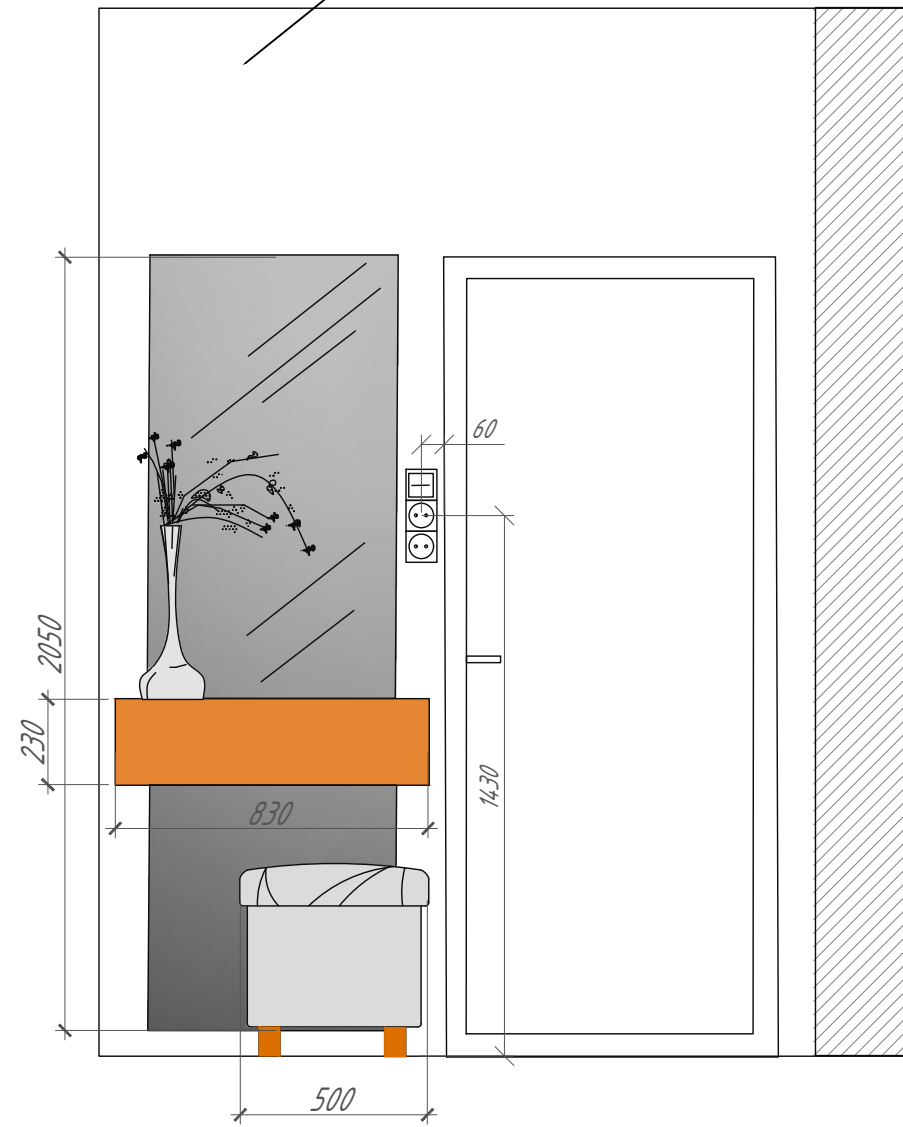

Дизайн проект. Квартира студия набережная реки Каменки 7		
Изм.	Лист	№ документа	Подп.	Дата	Лист	Листов	Масштаб
		Юлия Ива			Развертка стен (e,f)		
Разраб.							
Утв.					12	15	1:20