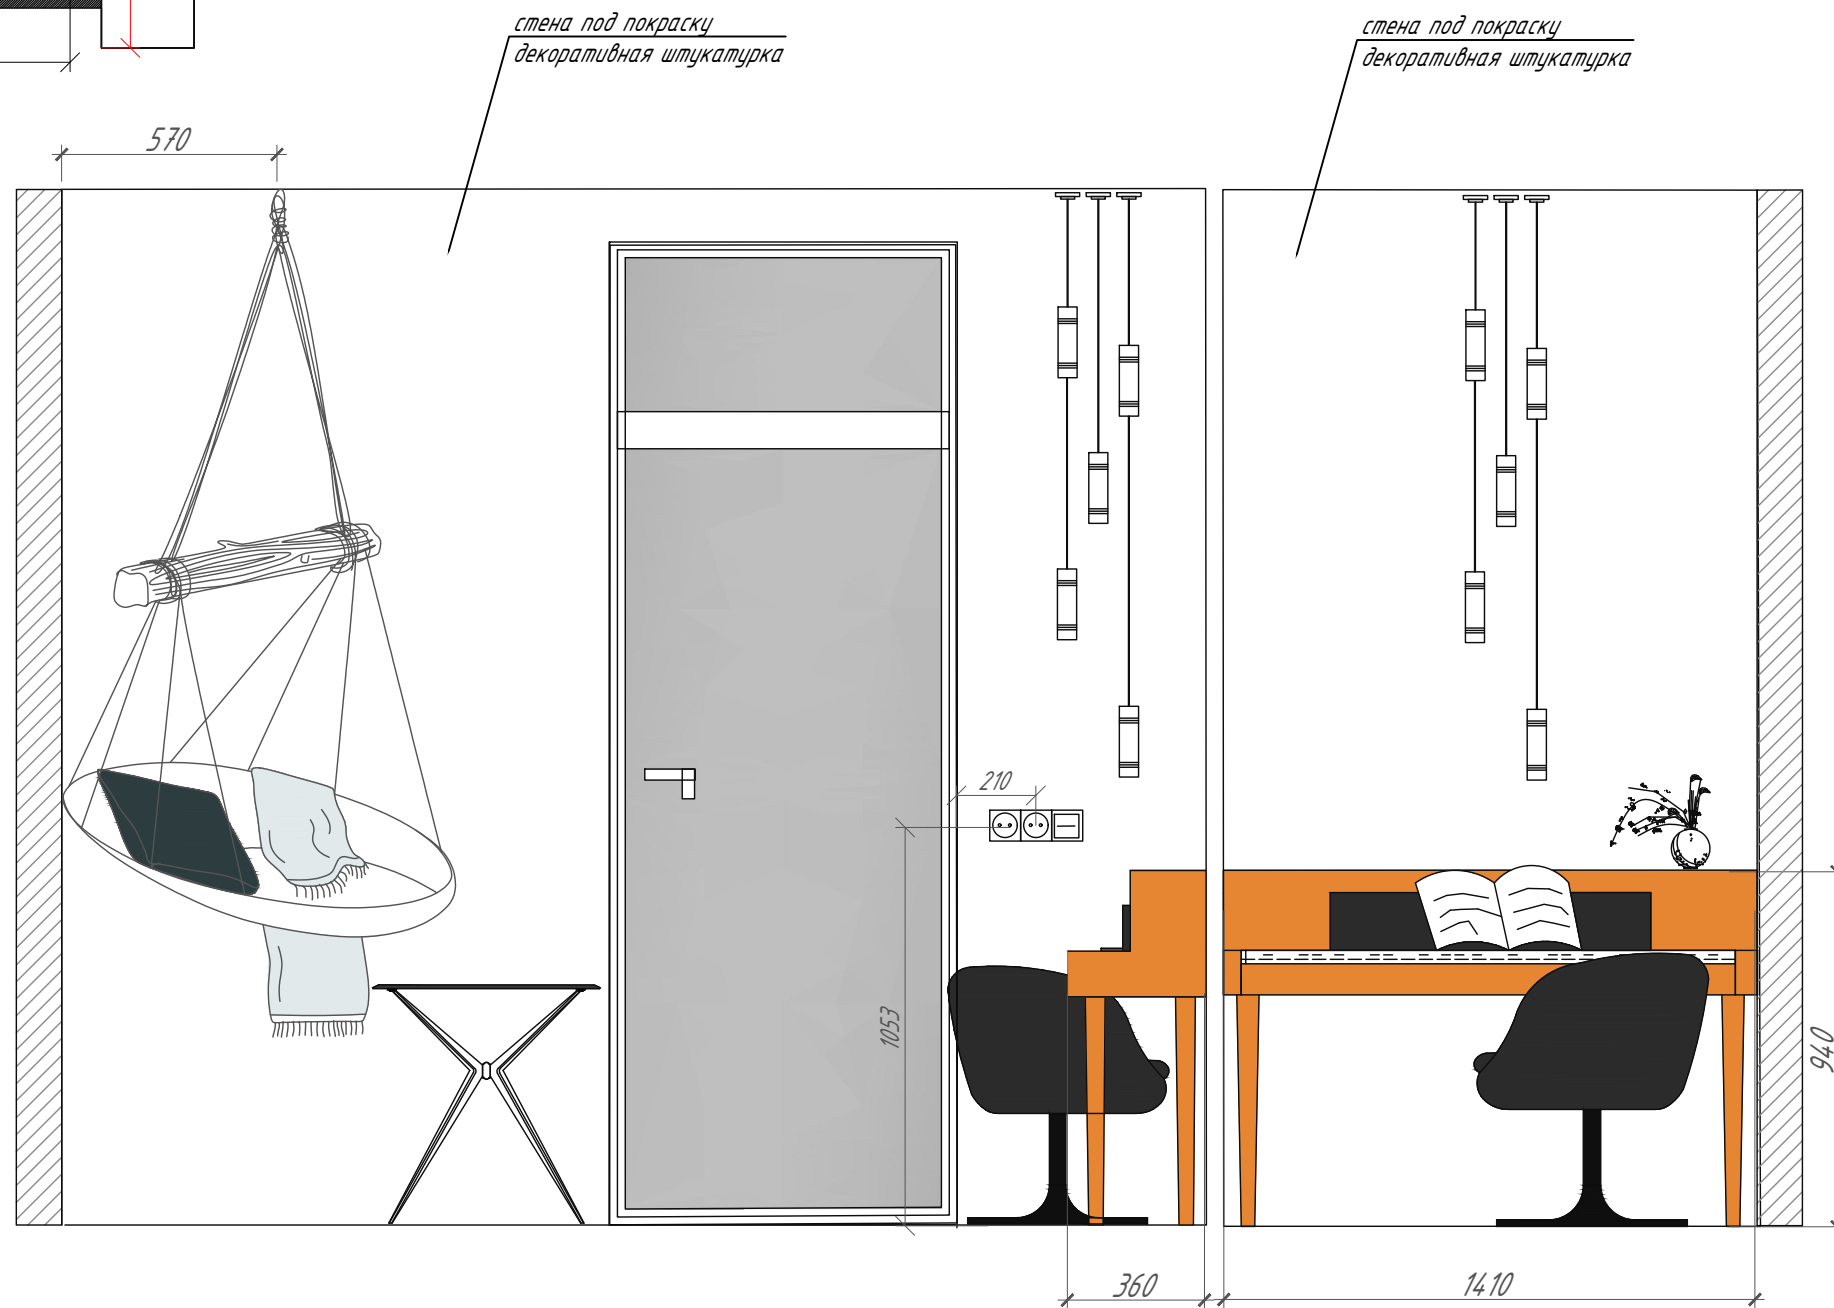

Дизайн проект. Квартира студия набережная реки Каменки 7					
Изм.	Лист	№ документа	Подп.	Дата	Лист	Листов	Масштаб			
Разраб.		Юлия Ива			Развертка стен (м,л)					
Утв.								15	15	1:20