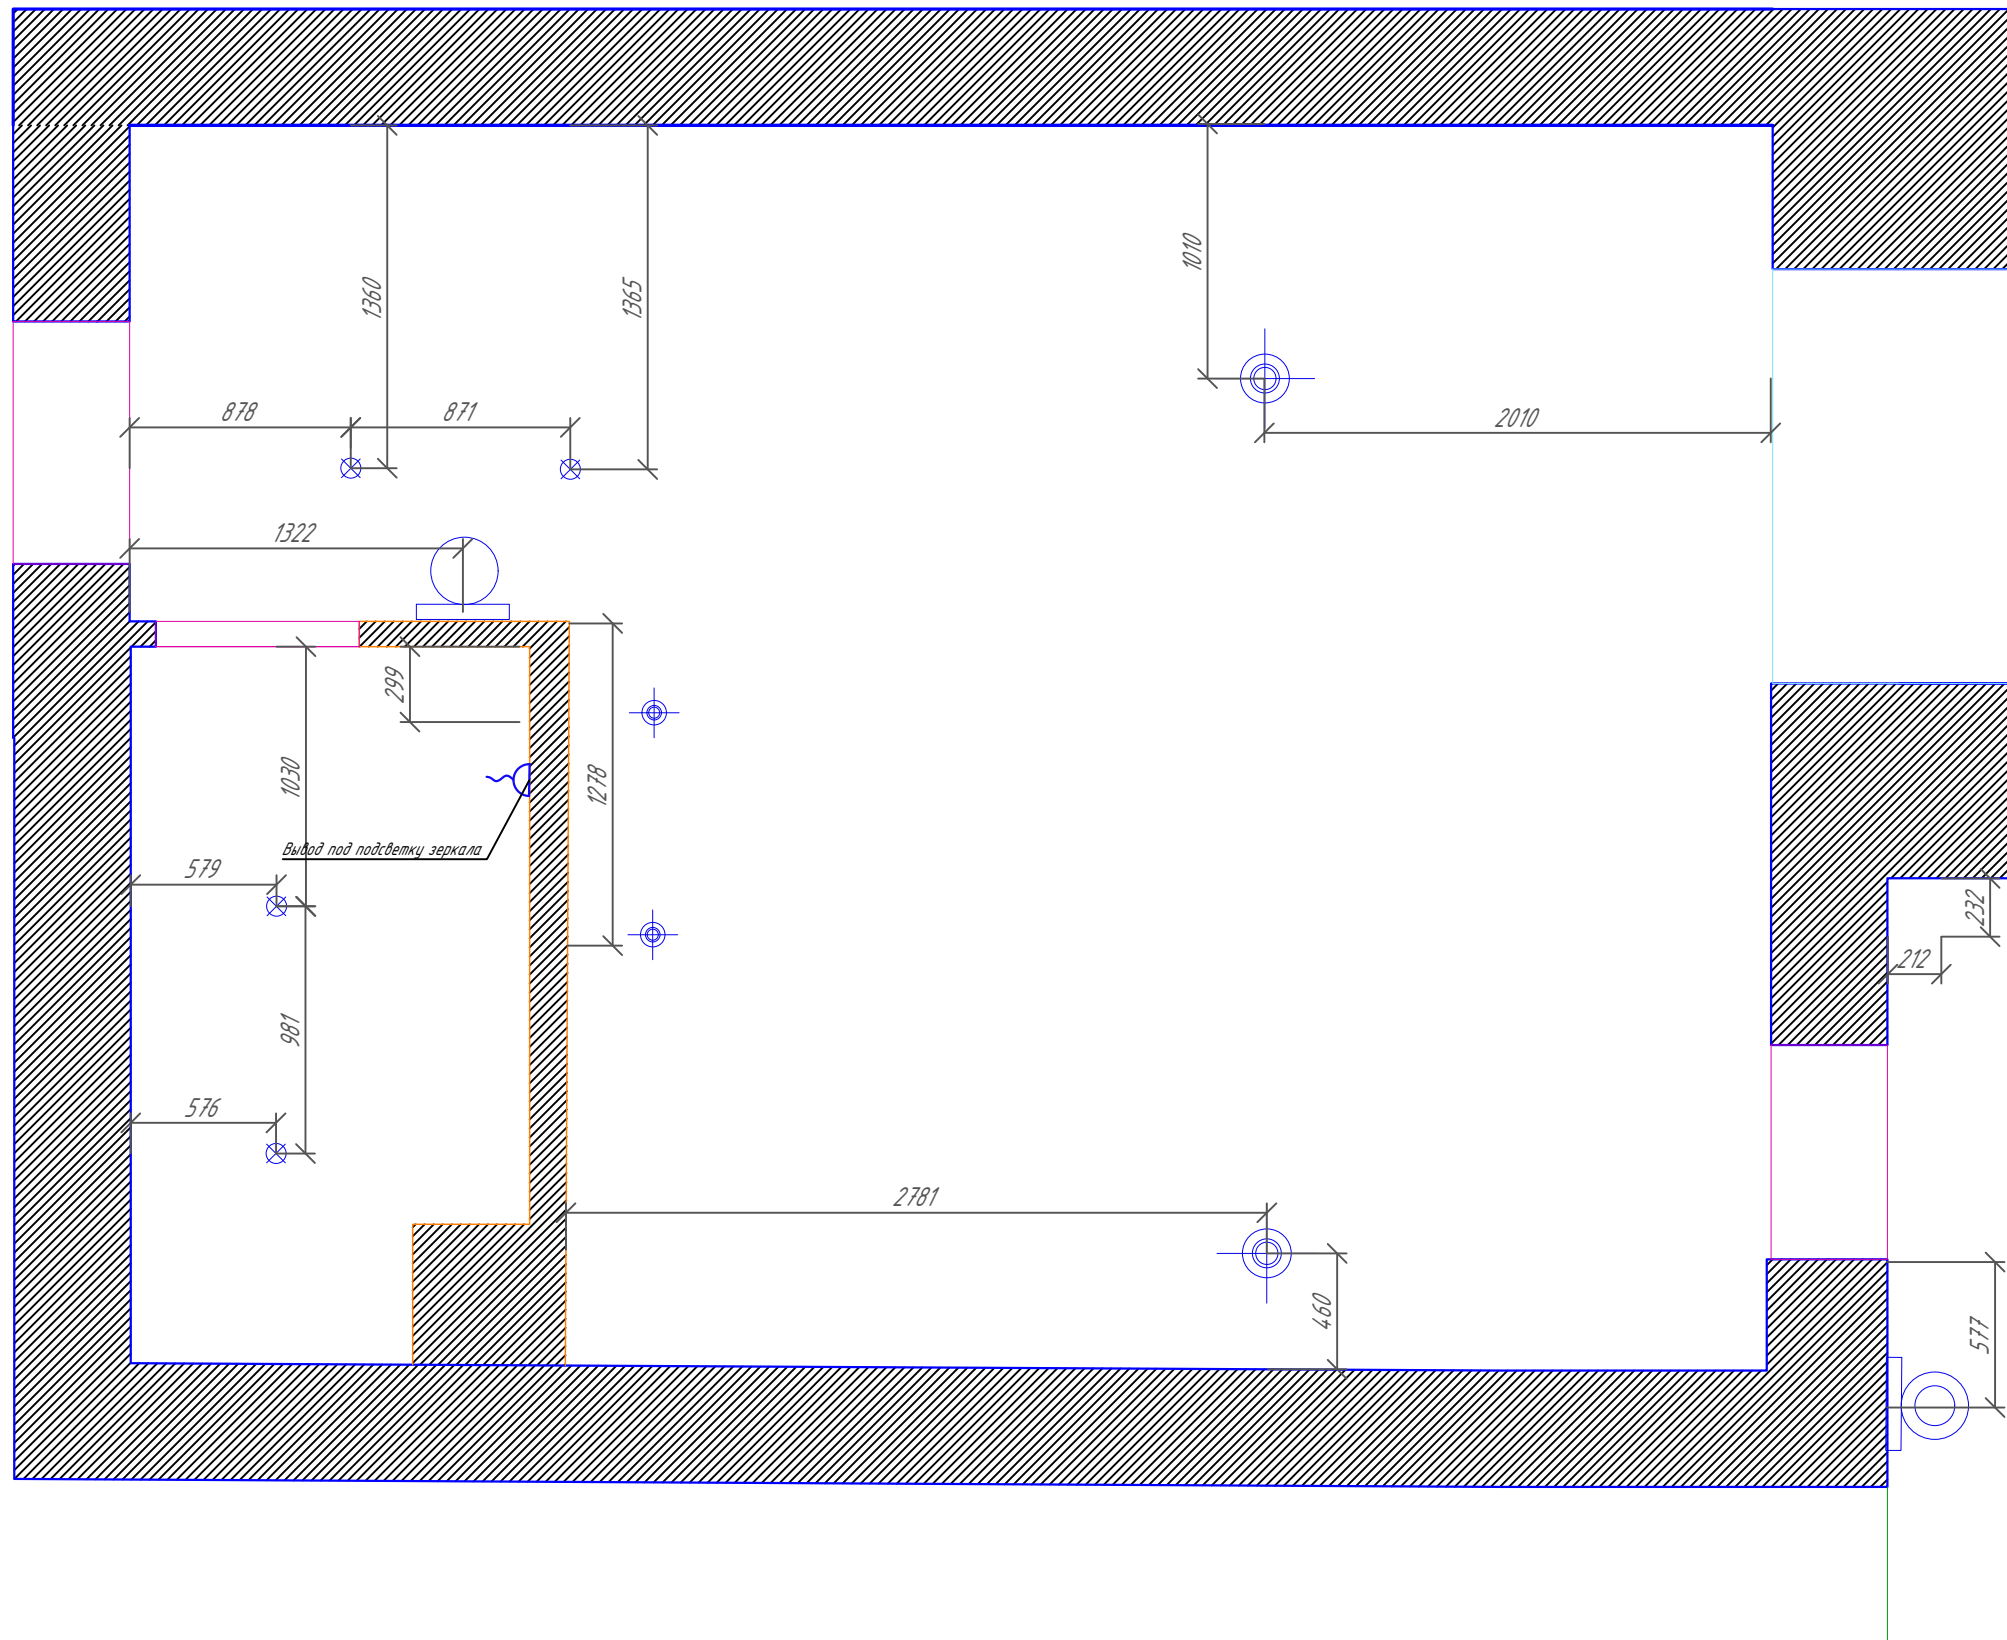

УСЛОВНЫЕ ОБОЗНАЧЕНИЯ для плана освещения

<i>Люстра</i>	
<i>Настенное бра / настольная лампа / торшер</i>	
<i>Точечный светильник</i>	
<i>Светильник потолочный подвесной</i>	
<i>Люстра уникальной конфигурации</i>	
<i>Светодиодная подсветка</i>	

Подвесной светильник

					<i>Дизайн проект. Квартира студия набережная реки Каменки 7</i>		
<i>Изм.</i>	<i>Лист</i>	<i>№ документа</i>	<i>Подп.</i>	<i>Дата</i>	<i>Лист</i>	<i>Листов</i>	<i>Масштаб</i>
<i>Разраб.</i>		Юлия Ива					
<i>Утв.</i>							
					<i>План расположения осветительных приборов</i>		
					4	15	1:30