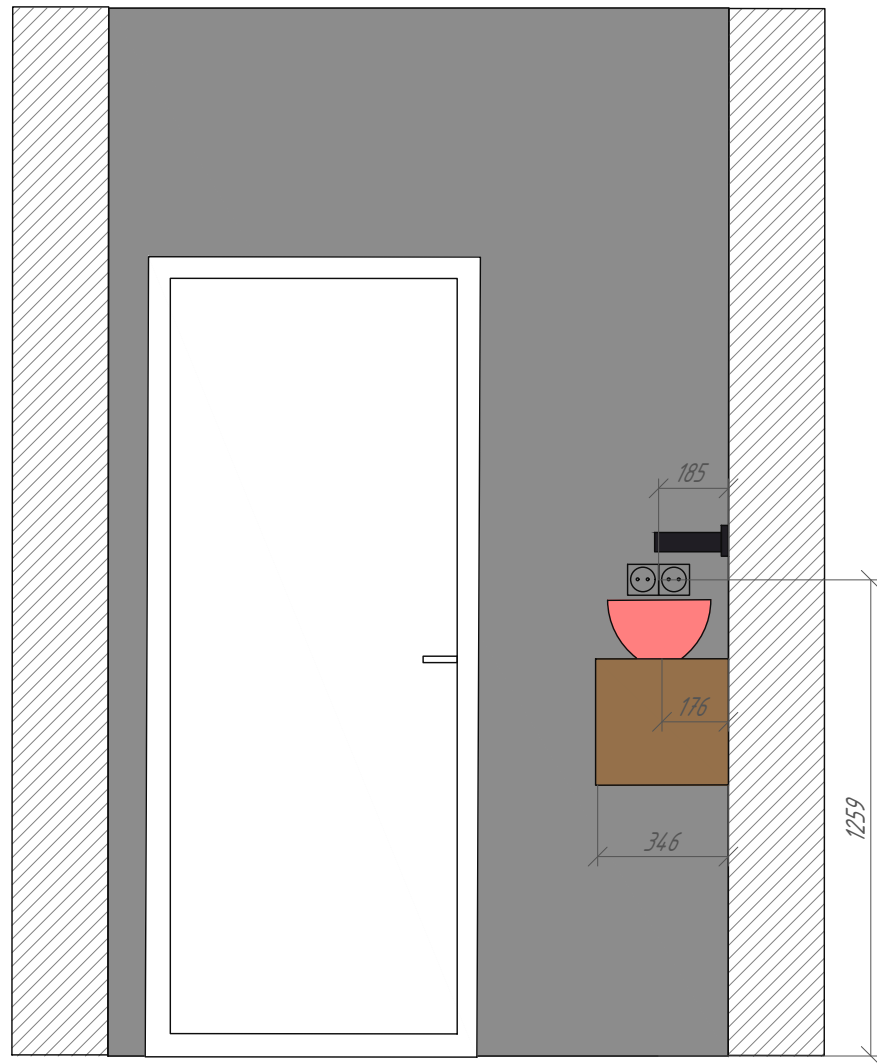

Дизайн проект. Квартира студия набережная реки Каменки 7			
Изм.	Лист	№ документа	Подп.	Дата	Лист	Листов	Масштаб	
Разраб.		Юлия Ива			Развертка стен (g,h)			
Утв.					13	15	1:20