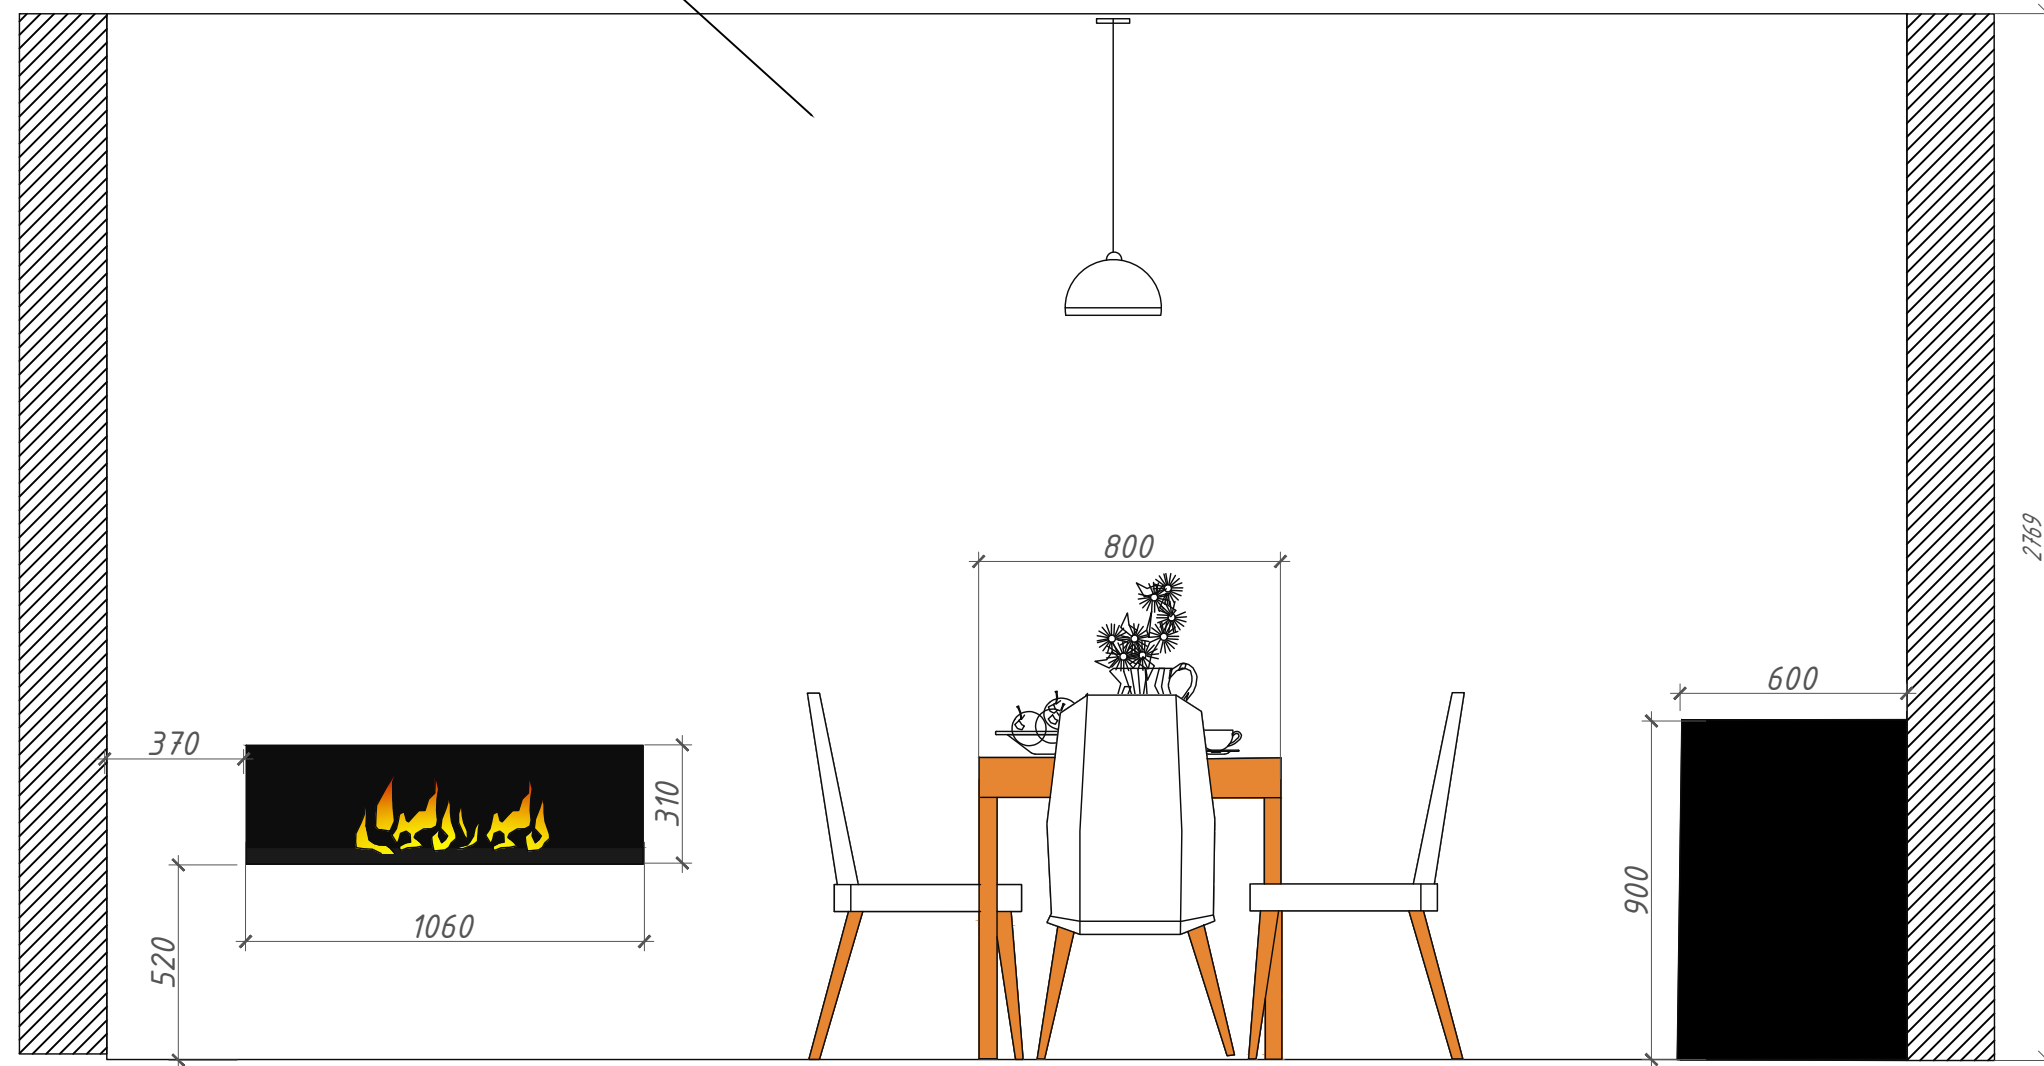

стена под покраску декоративная штукатурка