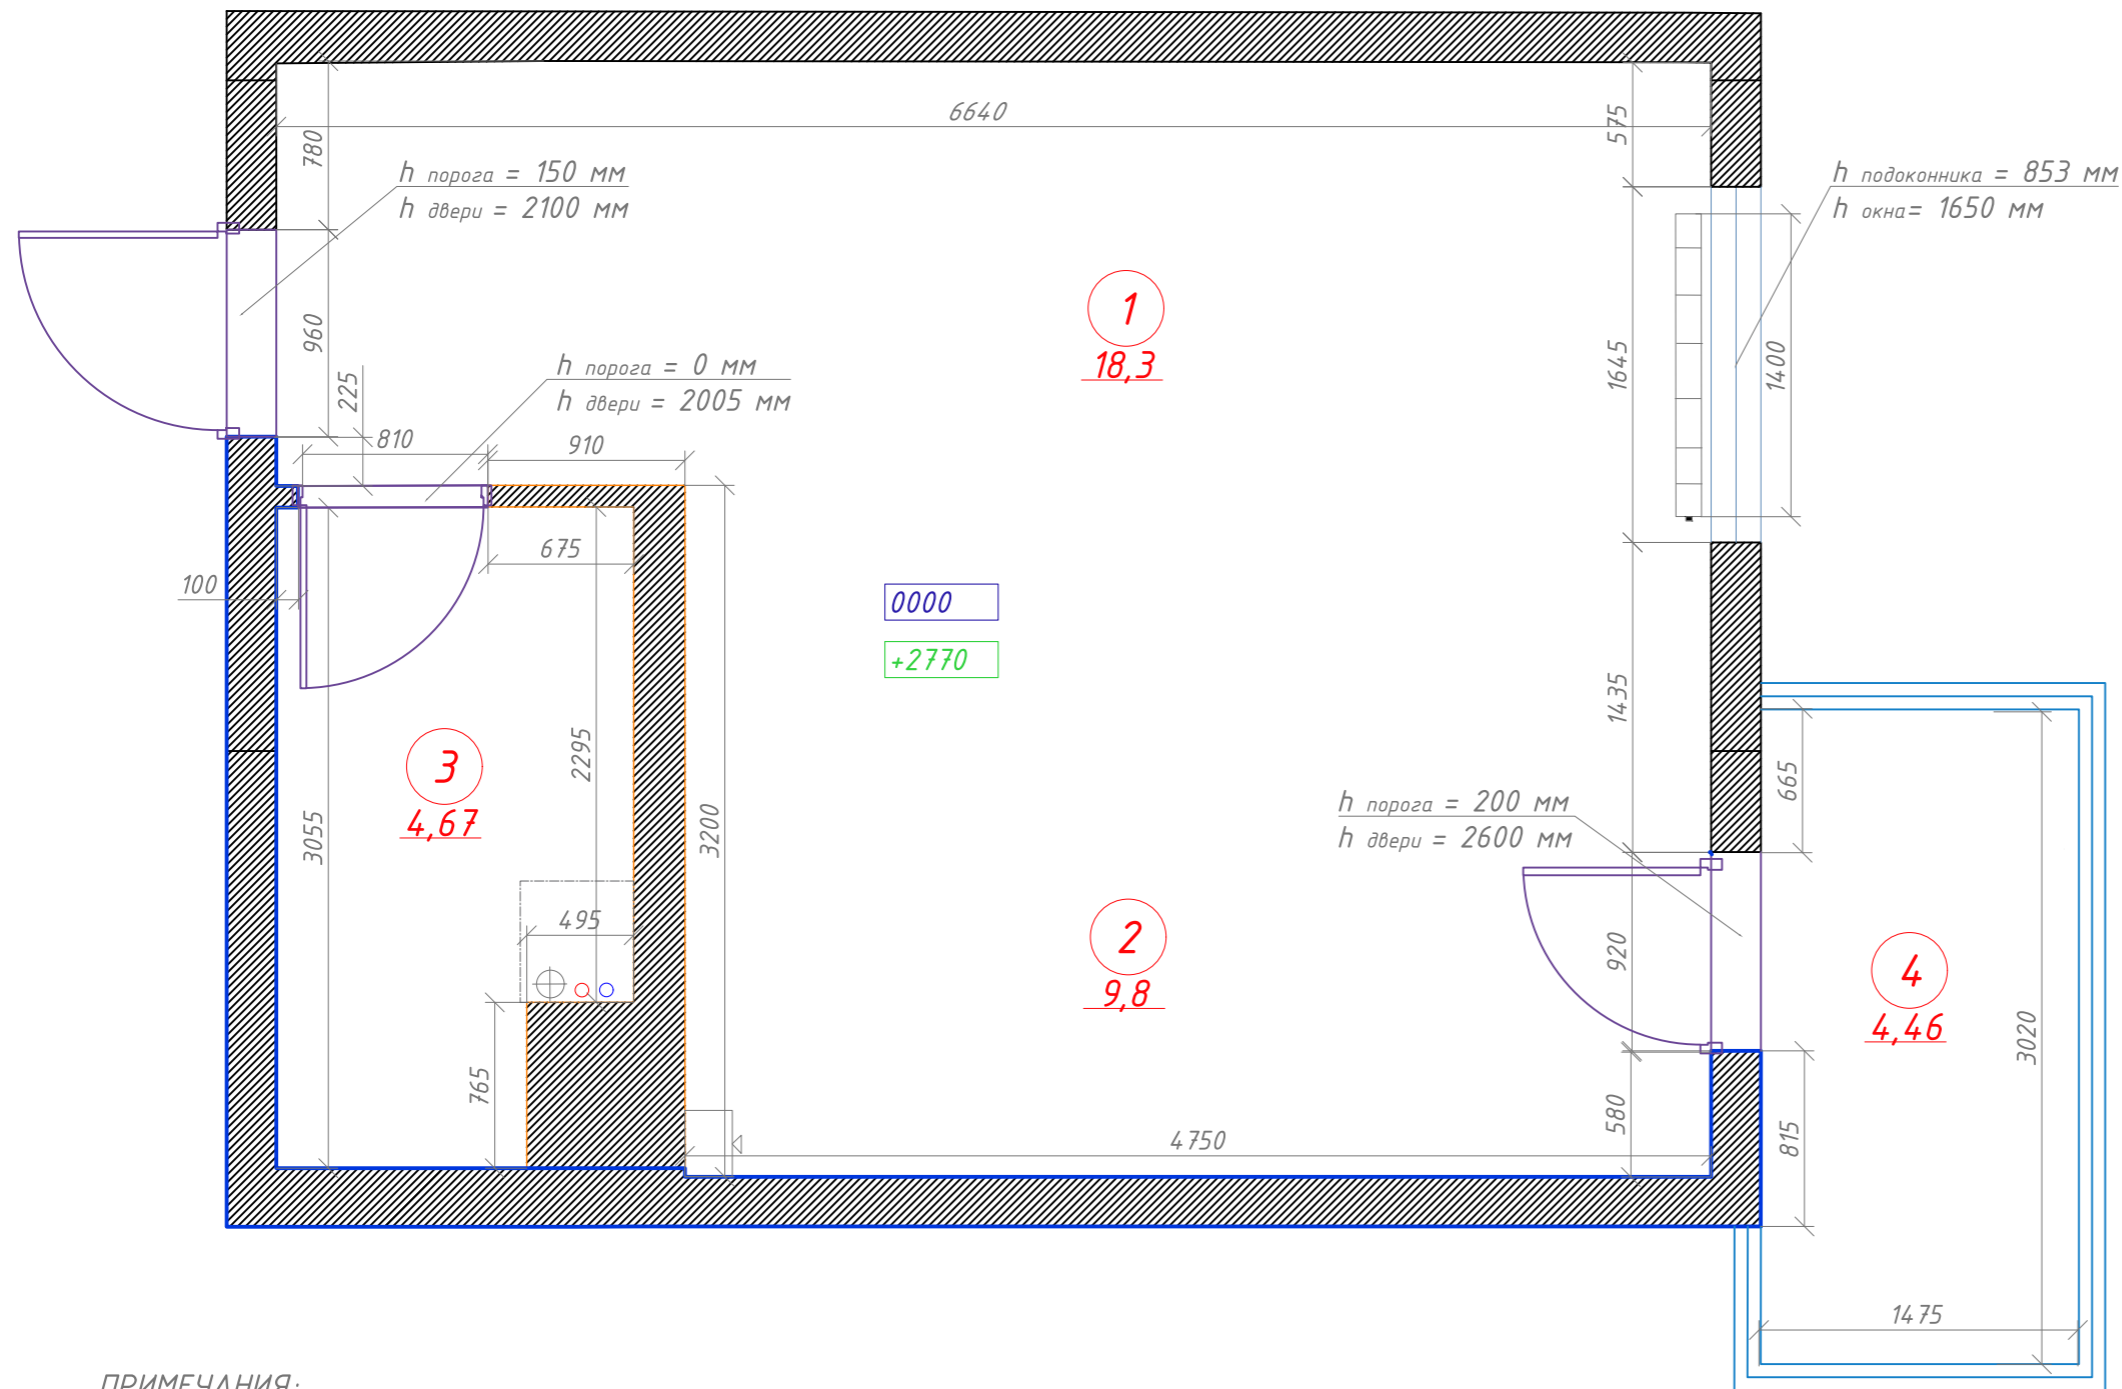

ПРИМЕЧАНИЯ:

1. План выполнен по черновым размерам помещений. Требуется корректировка размеров после проведения монтажных работ и чистовой отделки!
2. Мебель на заказ устанавливается фирмой-изготовителем только после дополнительно снятых обмеров специалистами.
3. Сан.тех. оборудование устанавливается в соответствии с тех. картами подключения воды.

Ведомость помещений:

Номер помещений	Название помещения	Площадь, м2
1	Гостиная	18,3
2	Кухня-столовая	9,8
3	С/у	4,67
4	Балкон	4,46

УСЛОВНЫЕ ОБОЗНАЧЕНИЯ :

- 0000 - высотная отметка по полу
- +2770 - высотная отметка по потолку
- $h=2750$ - высота помещения
- существующие стены
- радиаторы
- вентиляционная решетка
- стояки водоснабжения и канализации

					Дизайн-проект квартиры студии по адресу: Набережная реки Каменки, дом 7		
Изм.	Лист	№ документа	Подп.	Дата	Лист	Листов	Масштаб
Разраб.	Луковкина А.А.				Обмерный план		
Утв.					1	22	1:35