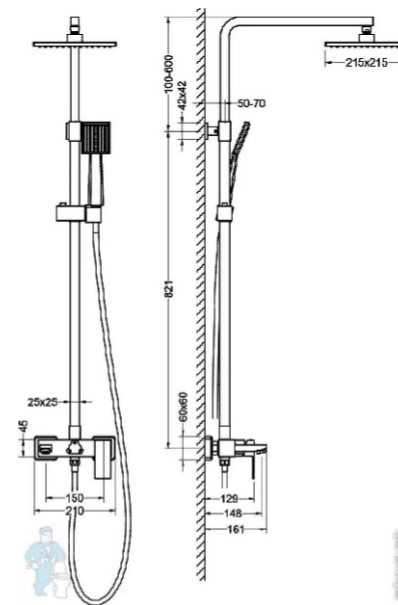

Инсталляция Geberit Duofix Delta 3 in 1+ Унитаз Geberit Ренова безободковый + Сиденье микролифт

Душевая система Тито
Selene SX-1030/03, черная

Раковина Rea Livia Stone REA-U3800

SOISSONS БАВНА 170 X 70 CM