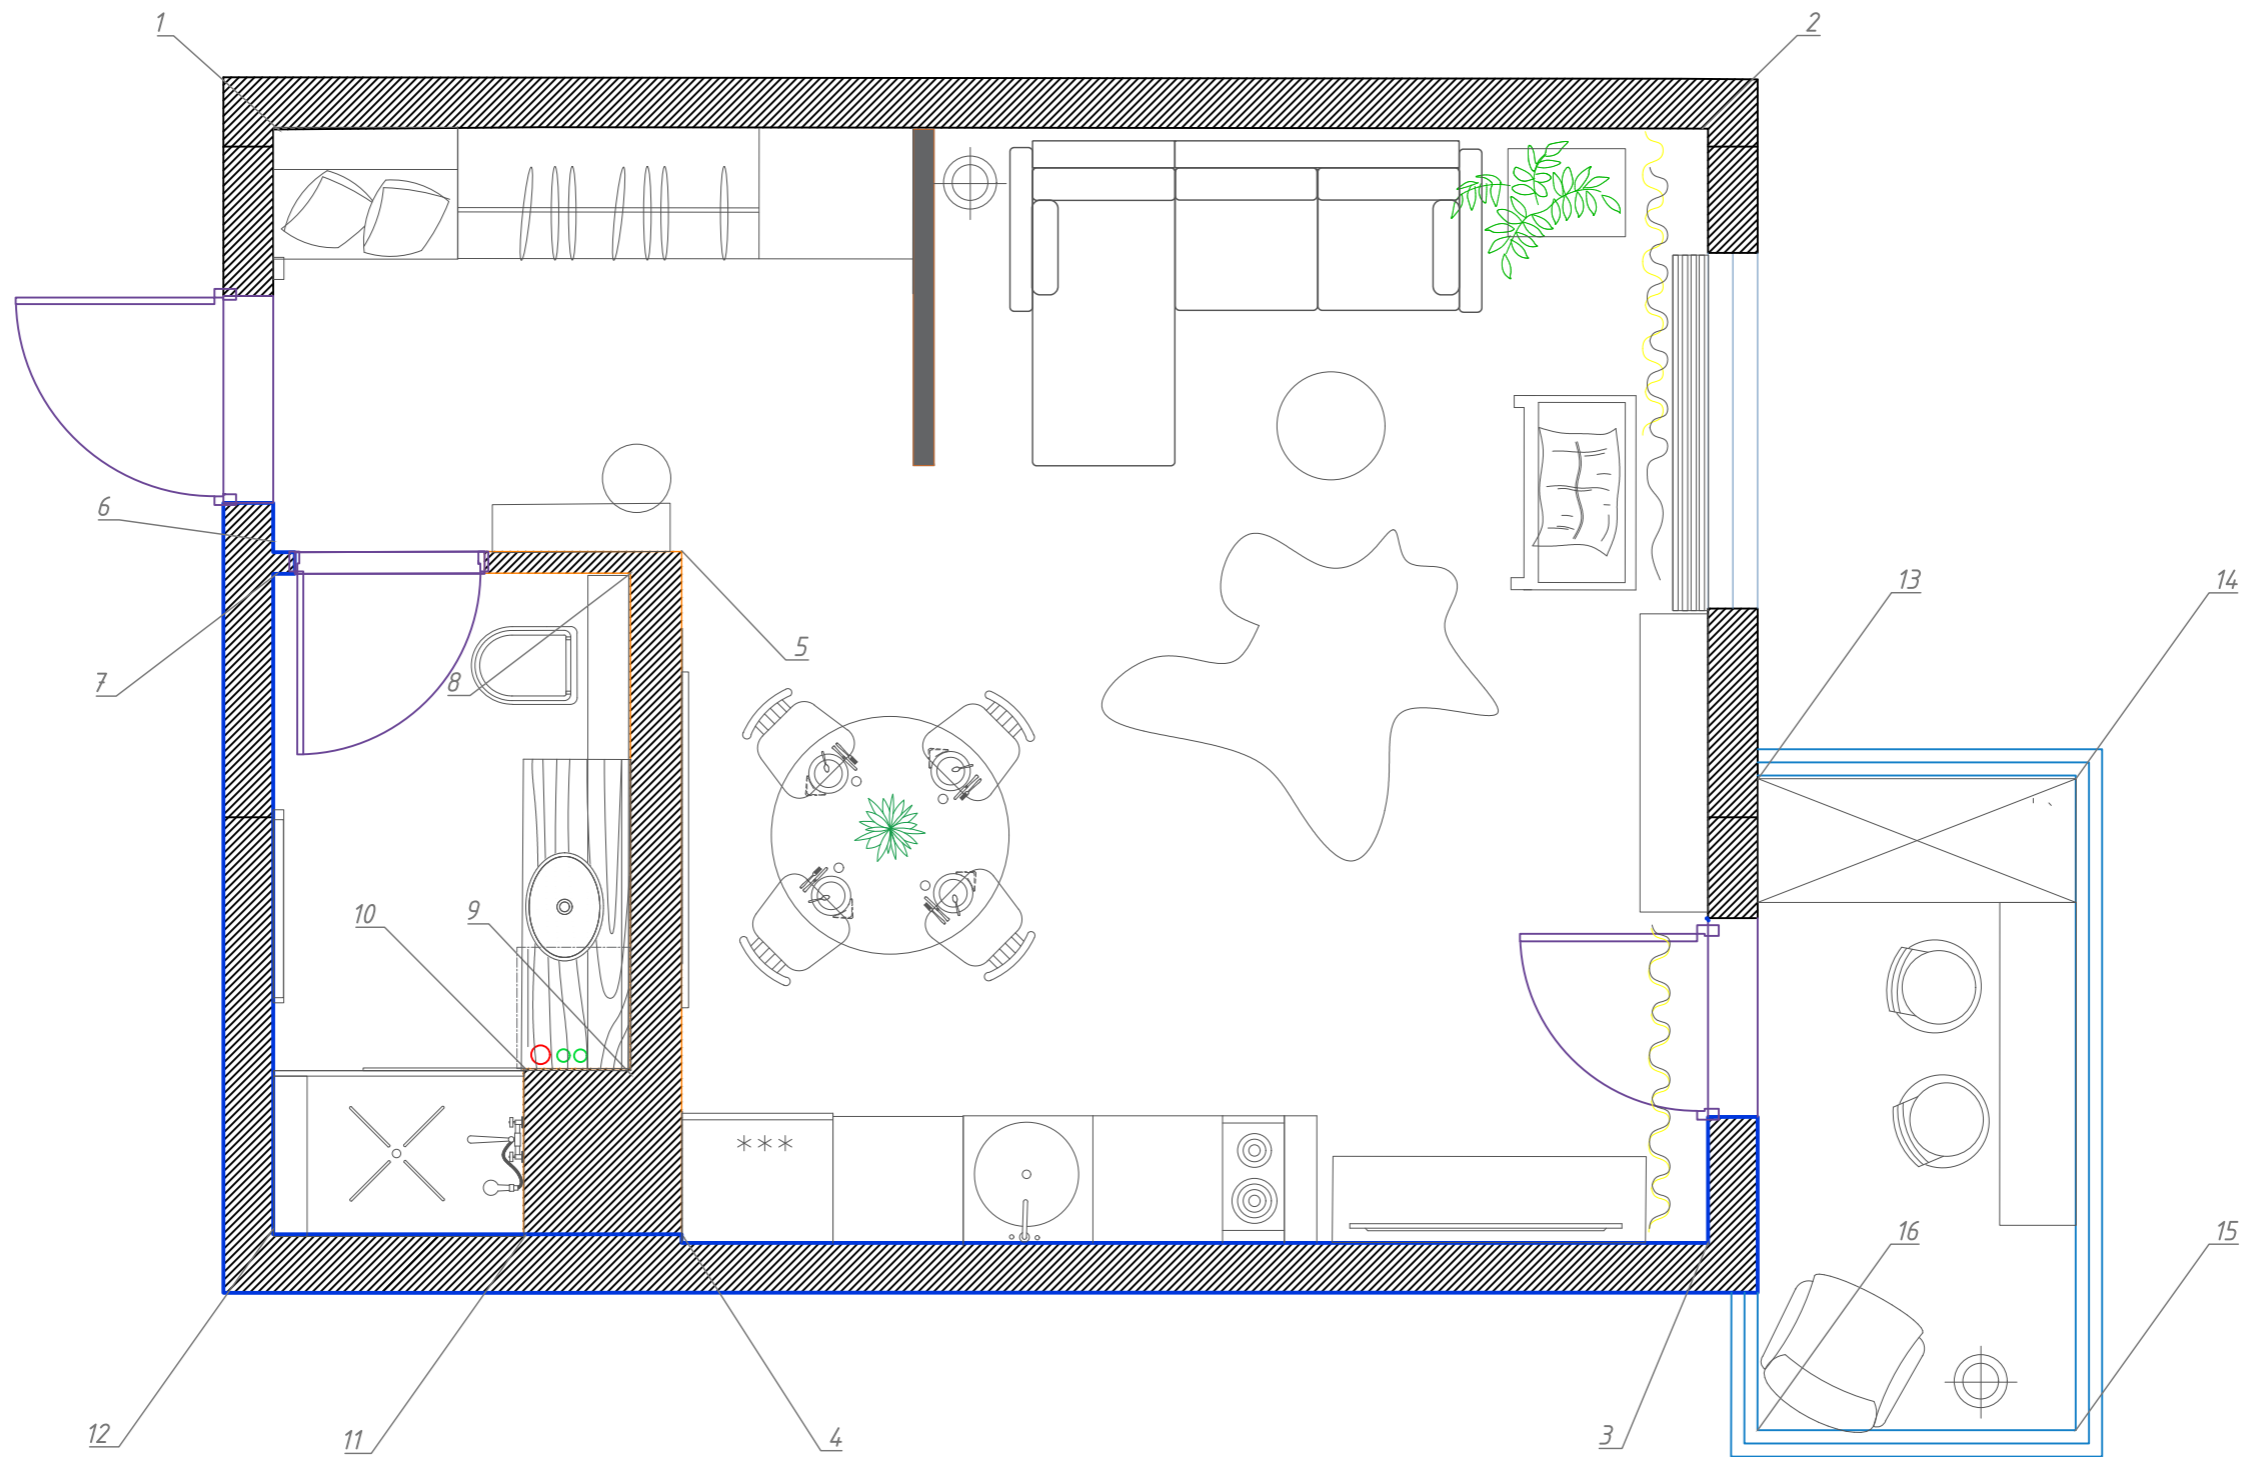

Дизайн-проект квартиры студии по адресу: Набережная реки Каменки, дом 7		
Изм.	Лист	№ документа	Подп.	Дата	Лист	Листов	Масштаб
Разраб.		Луковкина А.А.			Маркировка разверток		
Утв.					10	22	1:35