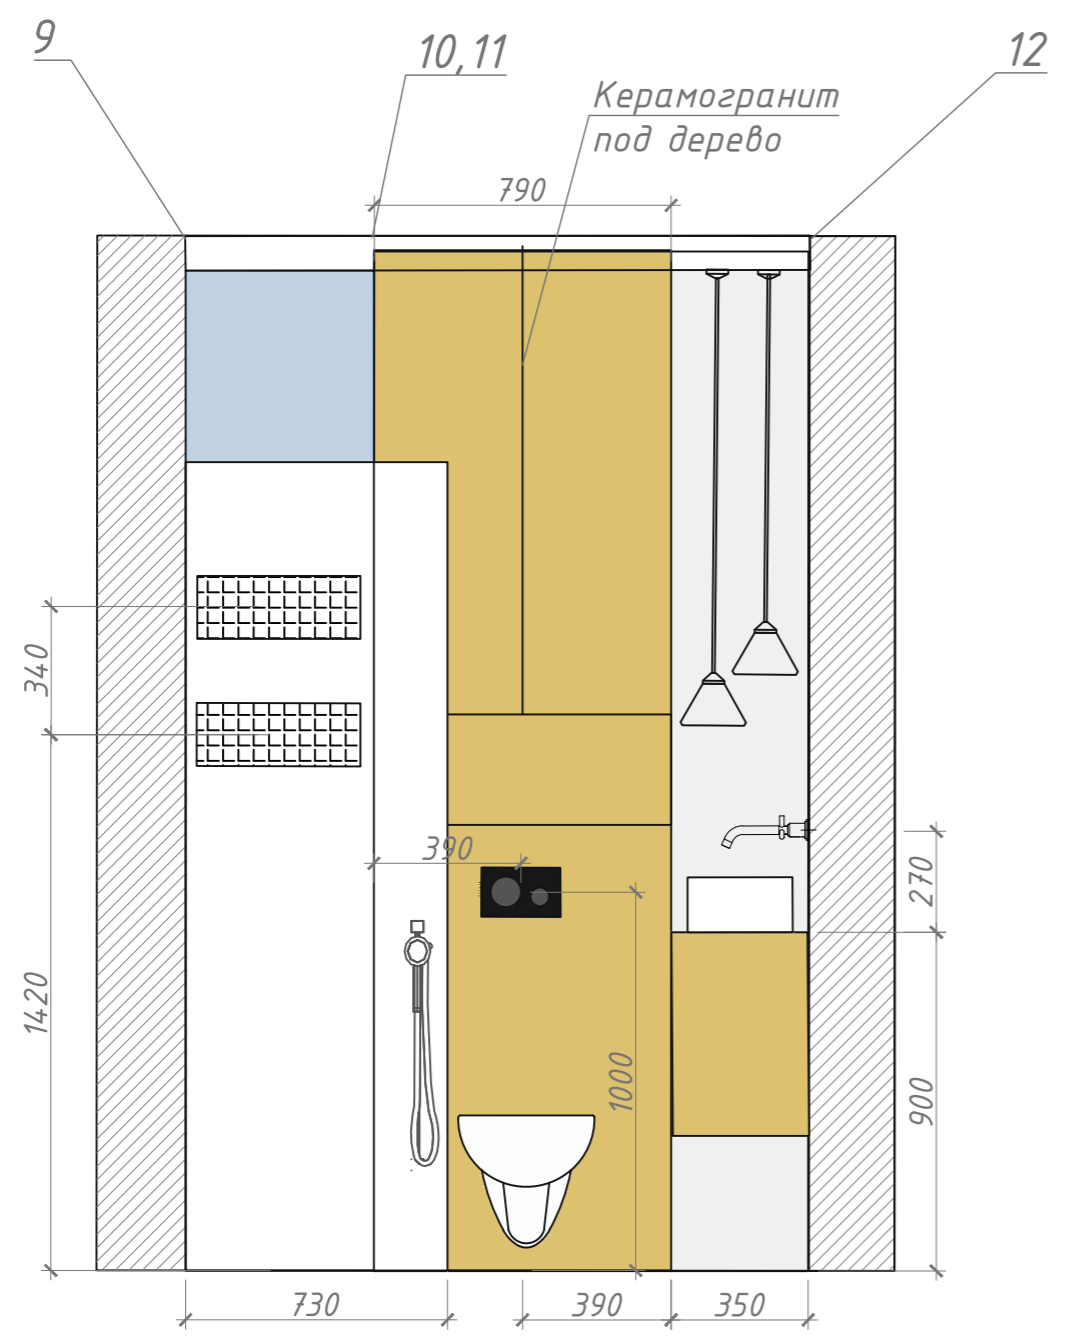

Дизайн-проект квартиры студии по адресу: Набережная реки Каменки, дом 7		
Изм.	Лист	№ документа	Подп.	Дата	Лист	Листов	Масштаб
Разраб.	Луковкина А.А.				Развертки стен для второго варианта сан.узла	20	22
Утв.				1:35