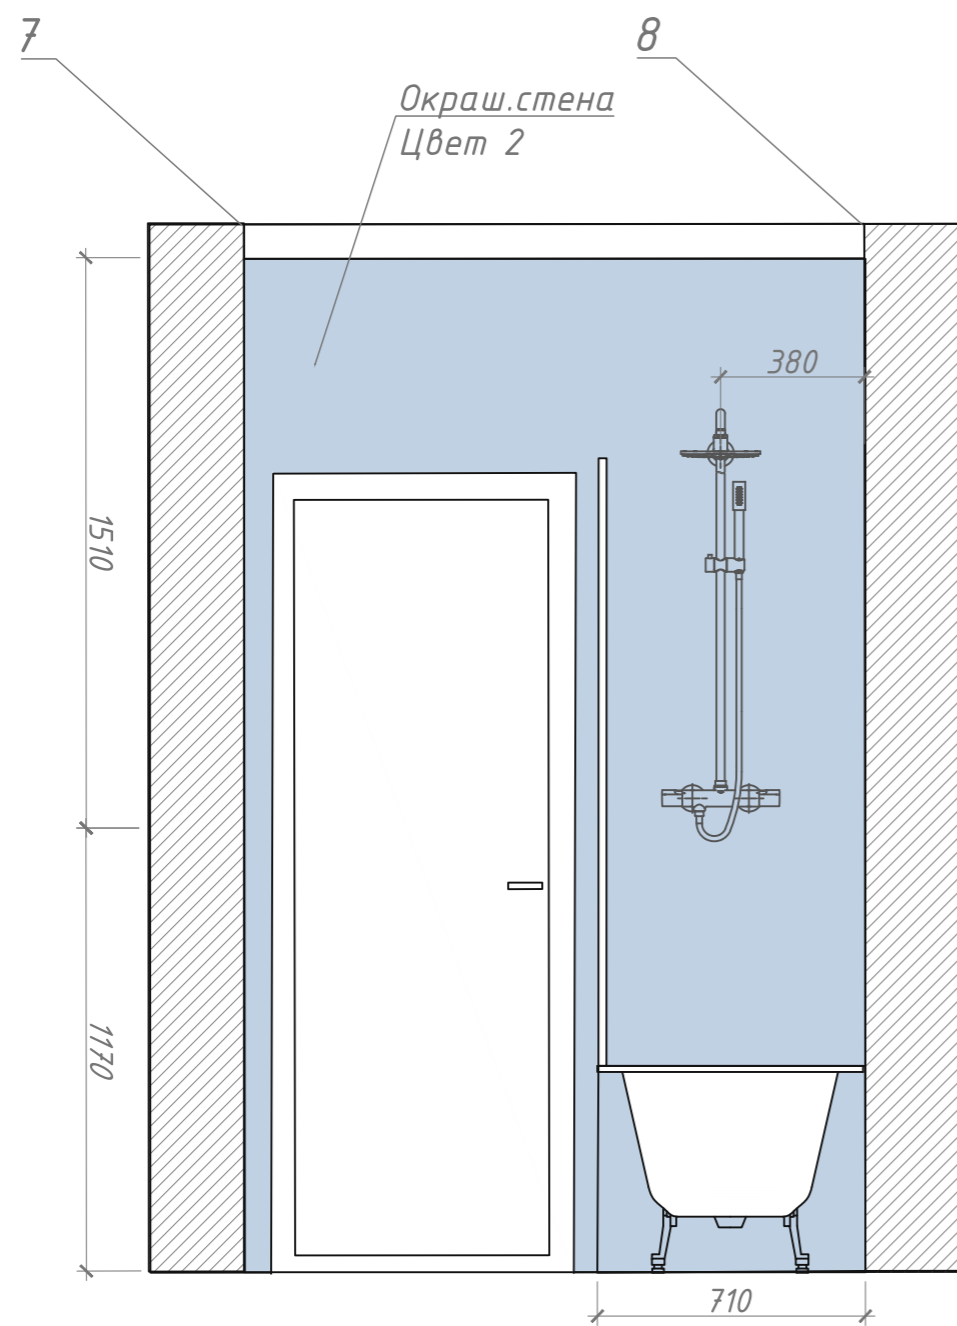

Дизайн-проект квартиры студии по адресу: Набережная реки Каменки, дом 7					
Изм.	Лист	№ документа	Подп.	Дата	Лист	Листов	Масштаб			
Разраб.	Луковкина А.А.				Развертки стен для второго варианта сан.узла					
Утв.								19	22	1:35