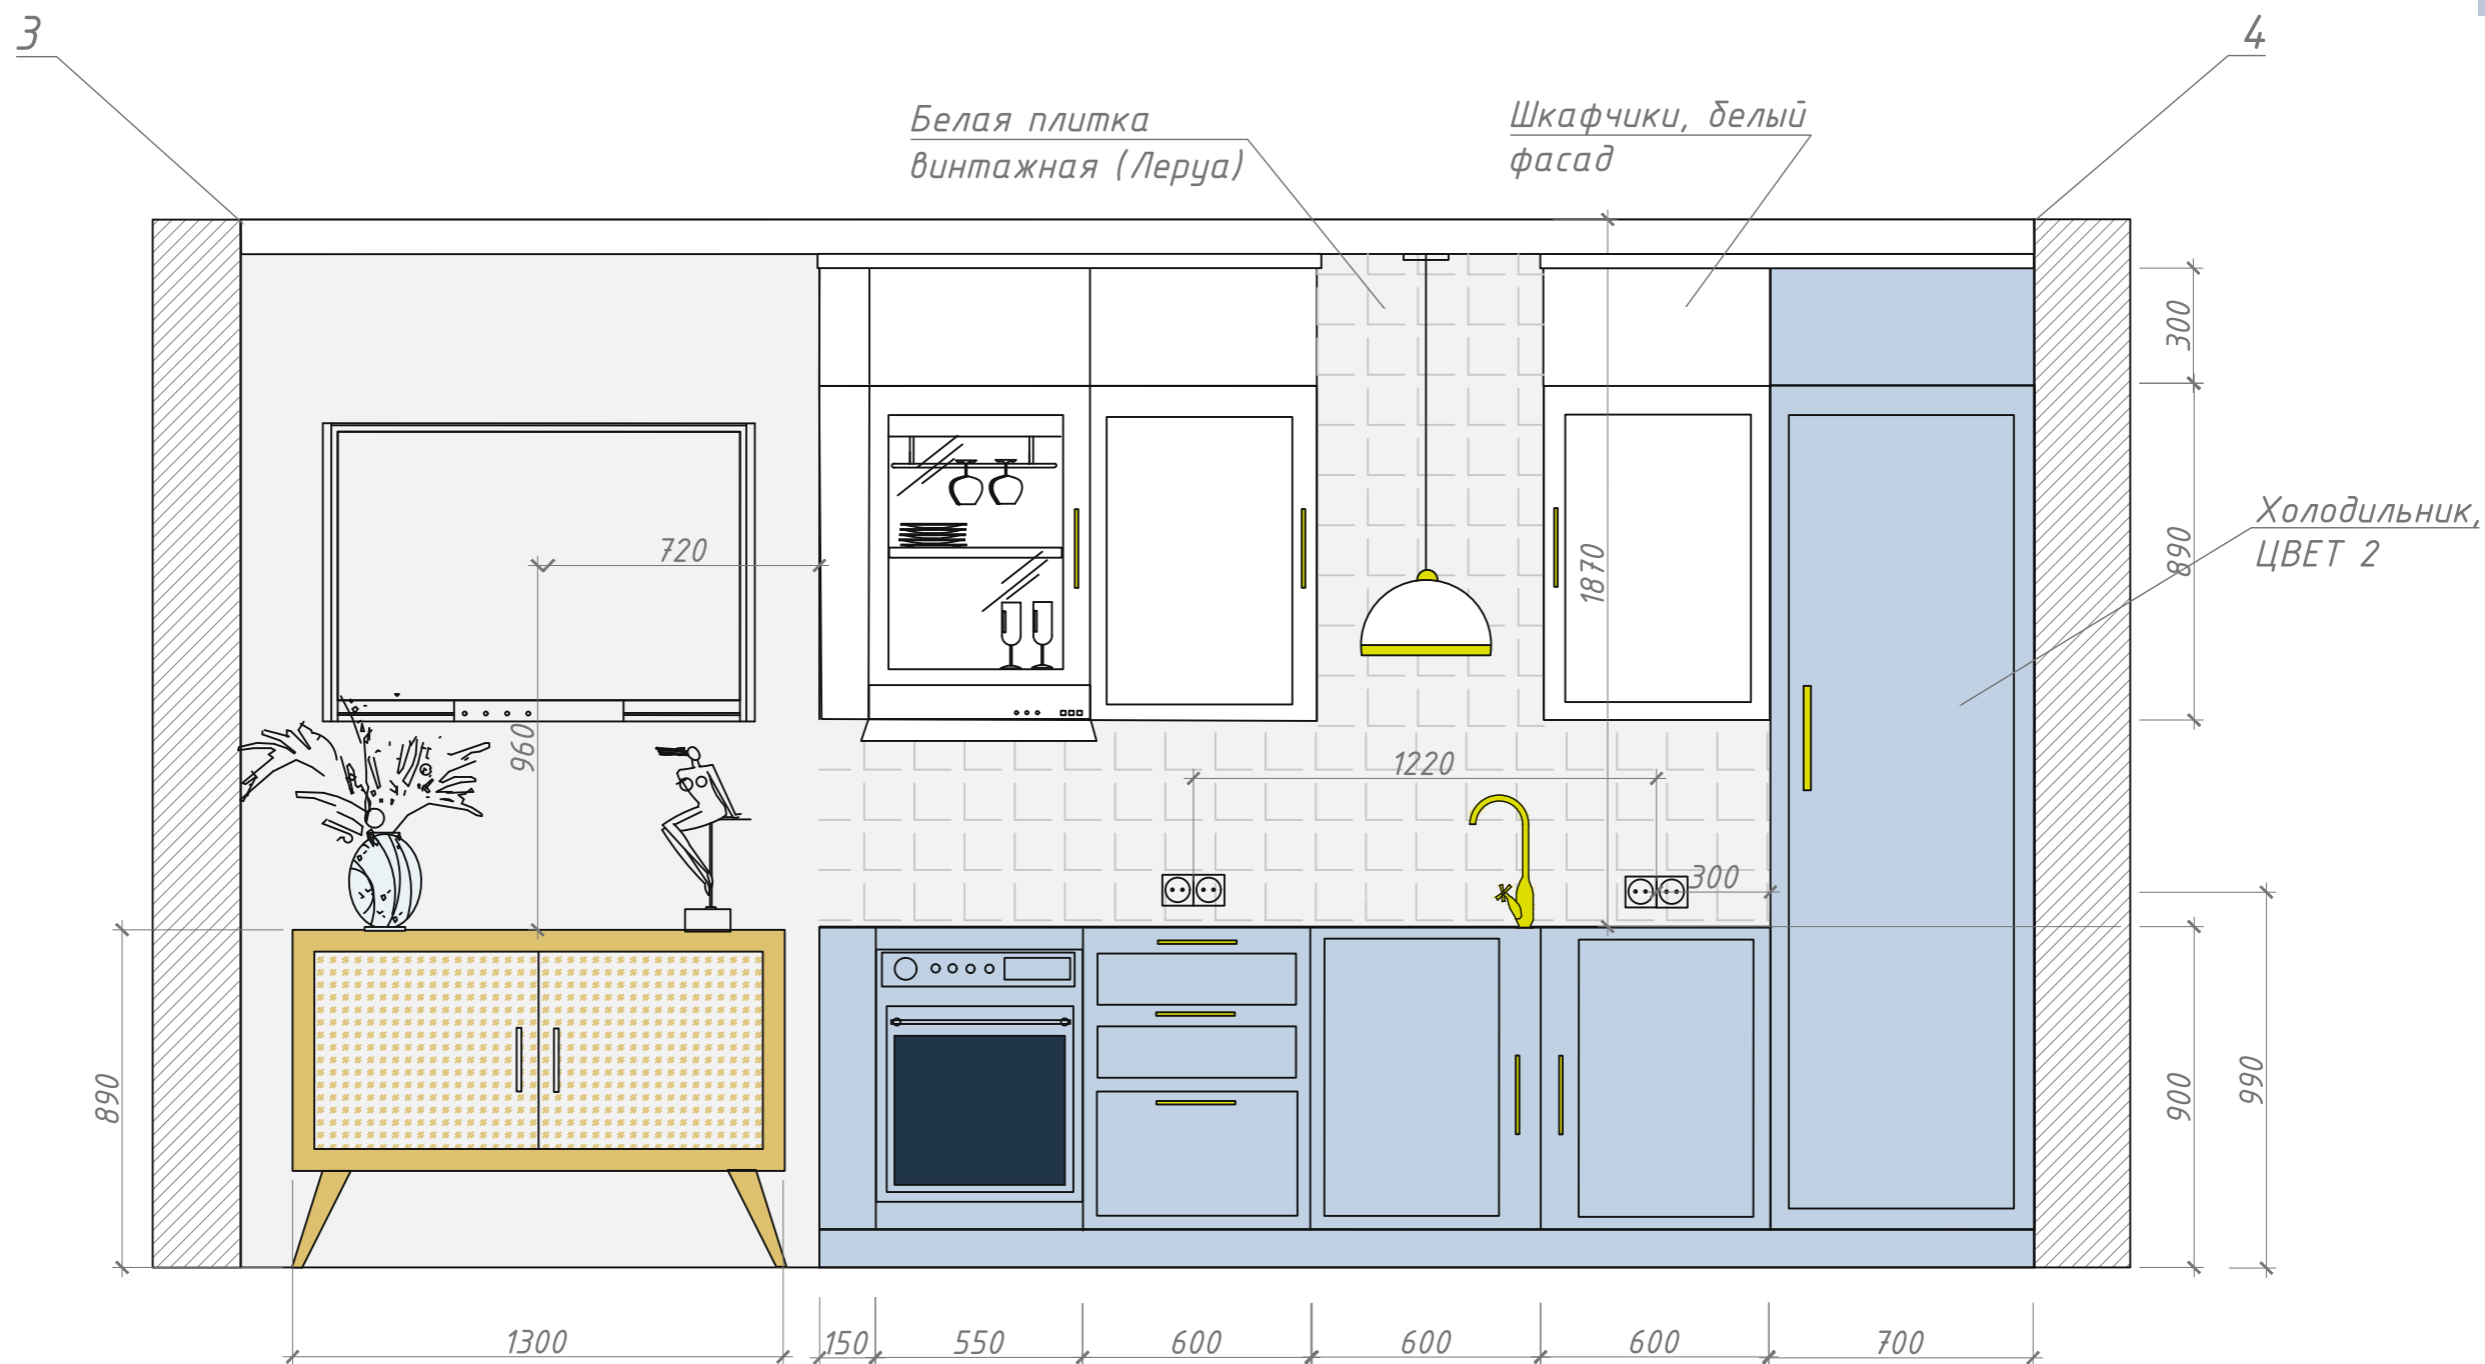

Дизайн-проект квартиры студии по адресу: Набережная реки Каменки, дом 7		
Изм.	Лист	№ документа	Подп.	Дата	Лист	Листов	Масштаб
	Разраб.	Луковкина А.А.			Развертки стен		
	Утв.						
					13	22	1:35