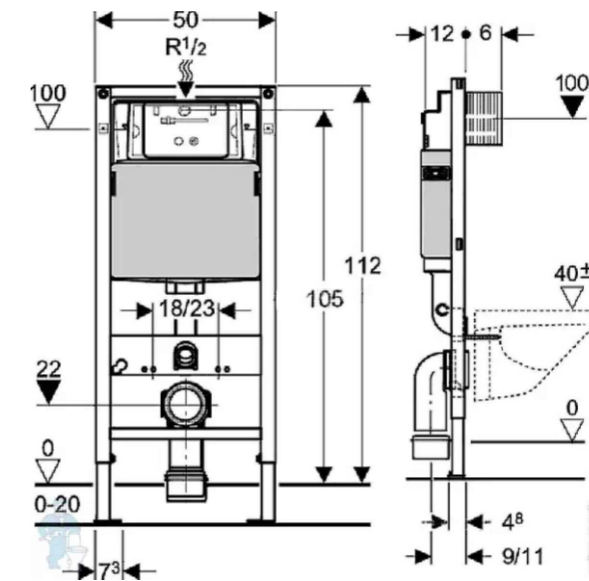

Инсталляция Geberit Duofix Delta 3 in 1
Унитаз Geberit Repova безободковый + Сиденье микролифт