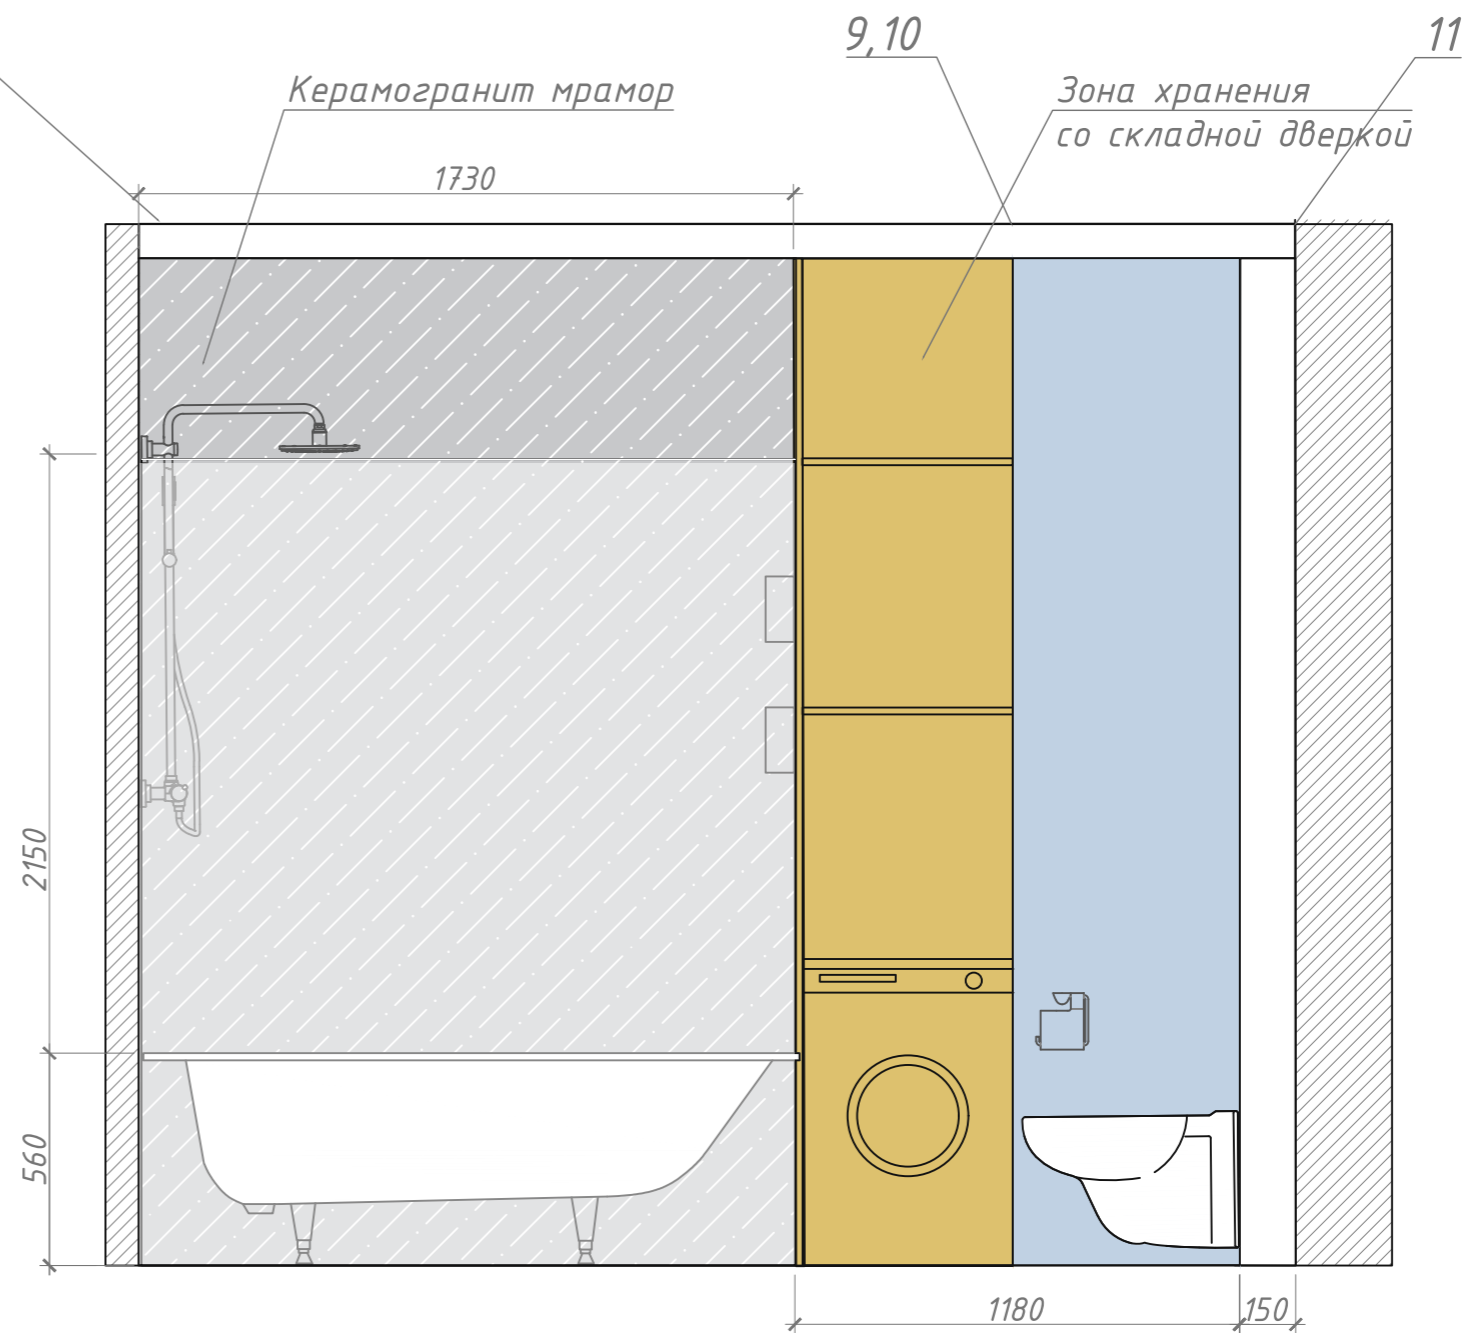

Дизайн-проект квартиры студии по адресу: Набережная реки Каменки, дом 7					
Изм.	Лист	№ документа	Подп.	Дата	Лист	Листов	Масштаб			
Разраб.	Луковкина А.А.				Развертки стен для второго варианта сан.узла					
Утв.								19	22	1:35