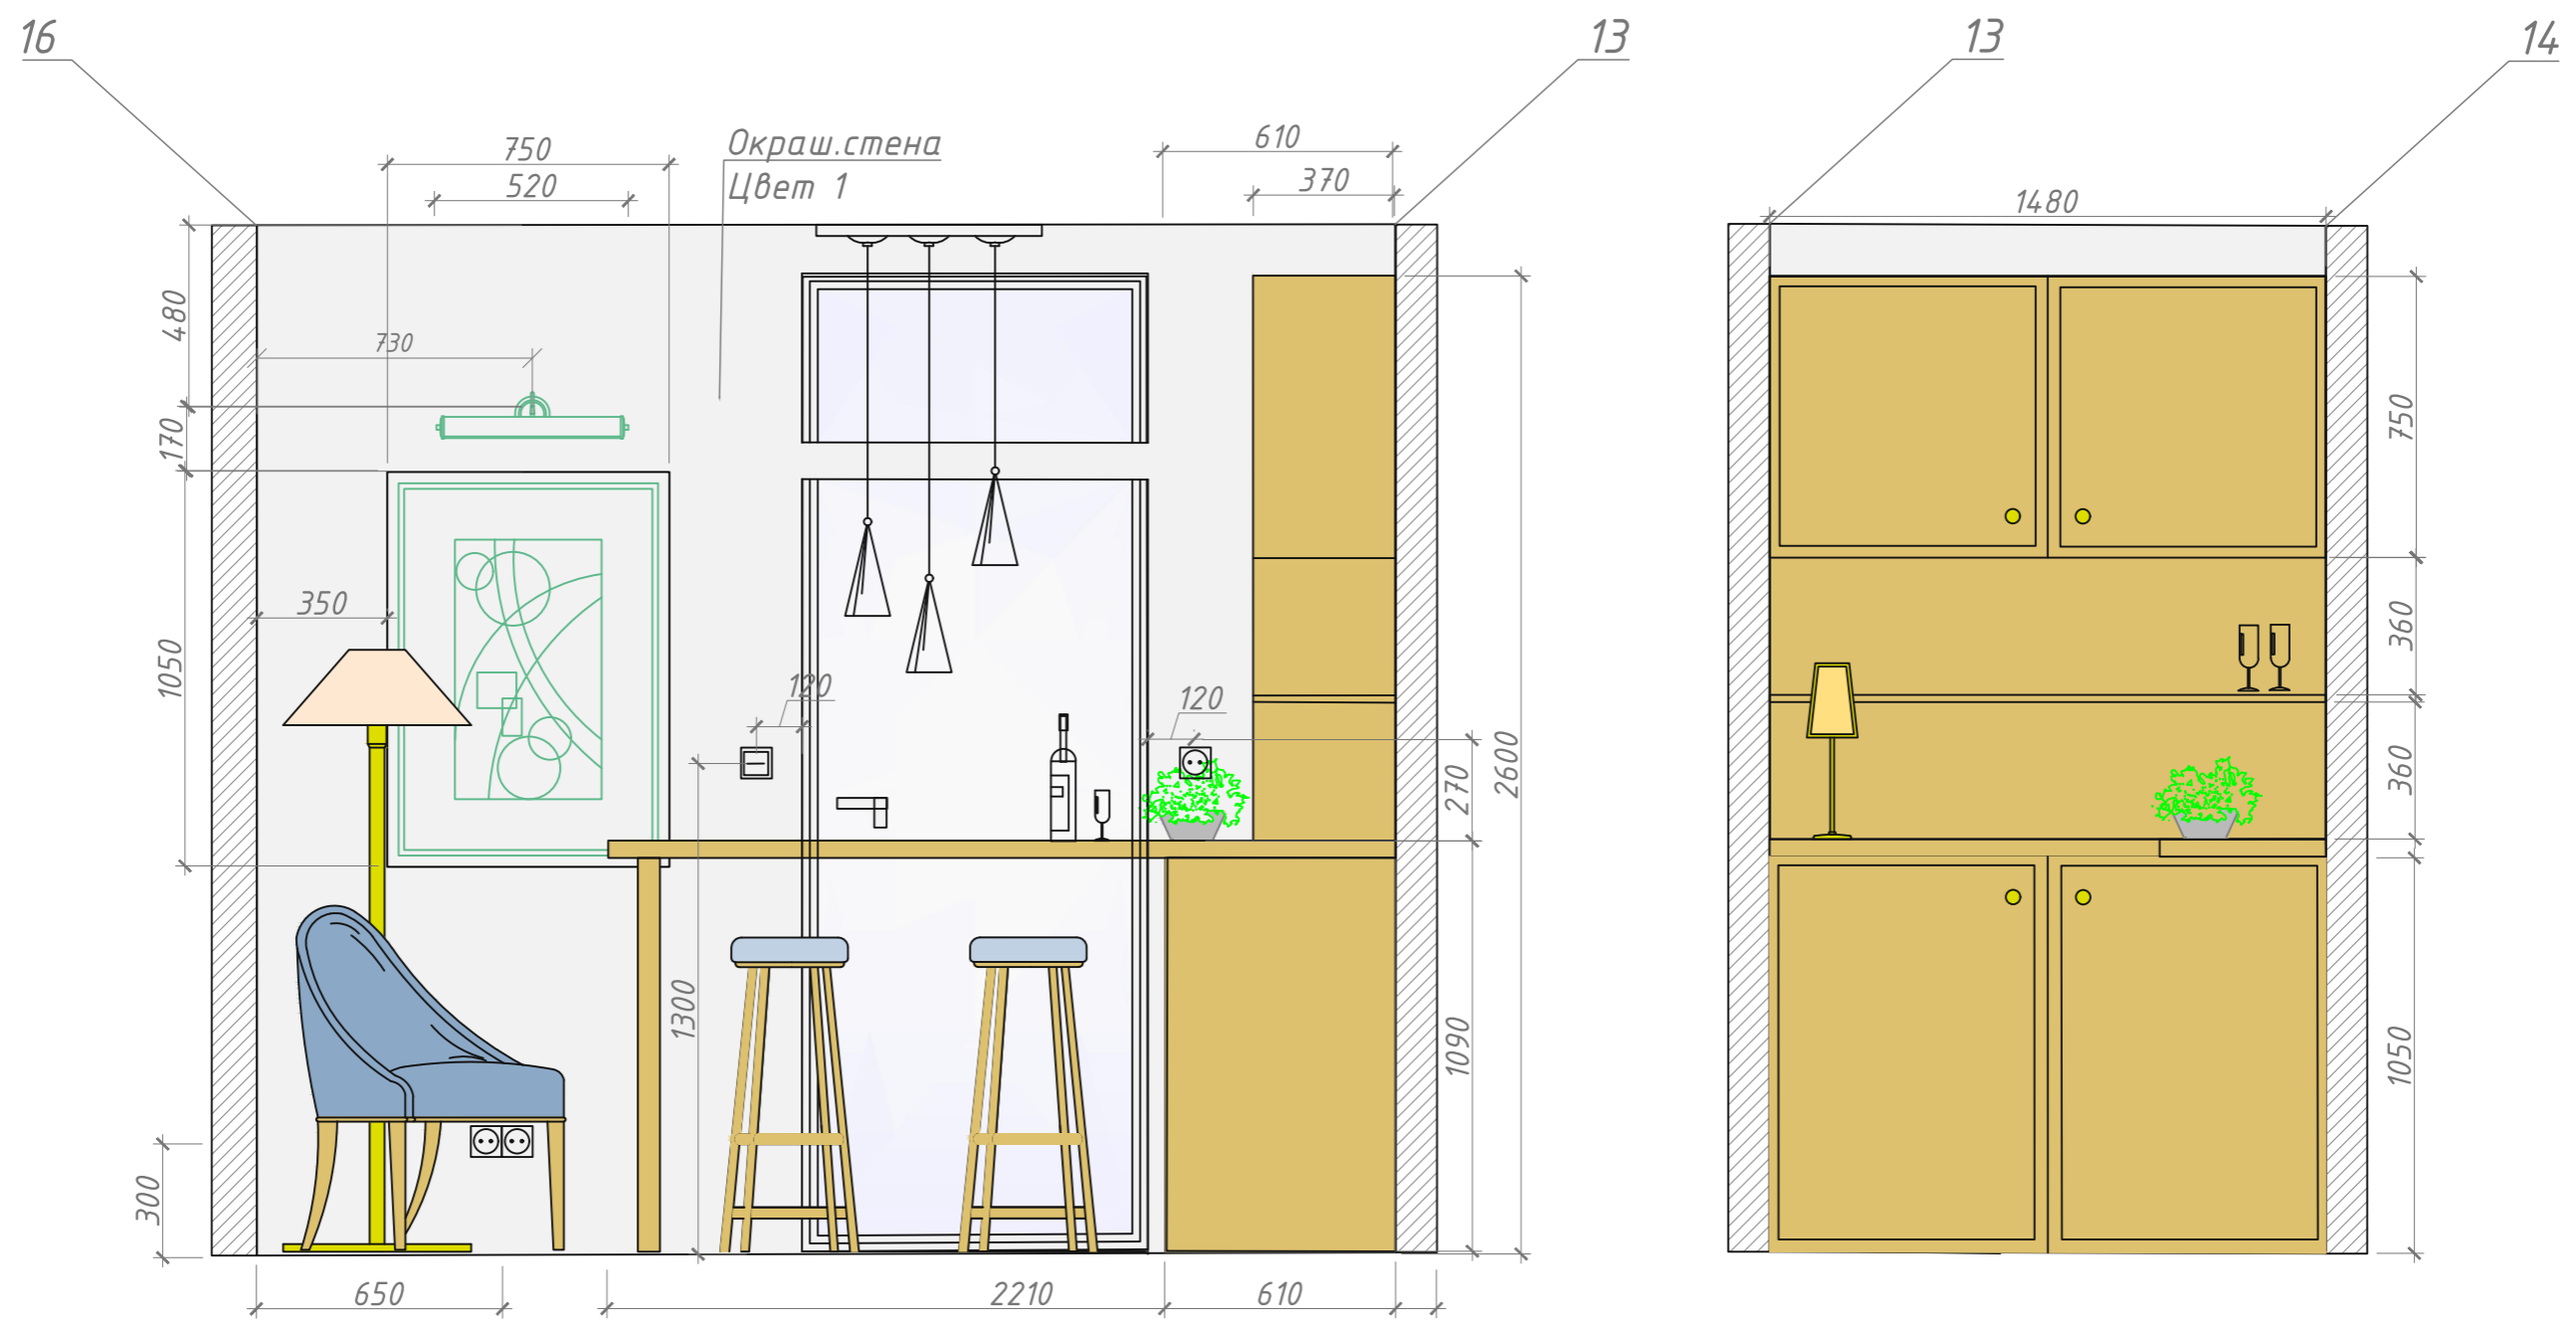

Дизайн-проект квартиры студии по адресу: Набережная реки Каменки, дом 7				
Изм.	Лист	№ документа	Подп.	Дата		Лист	Листов	Масштаб	
Разраб.	Луковкина А.А.				Развертки стен		21	22	1:35
Утв.