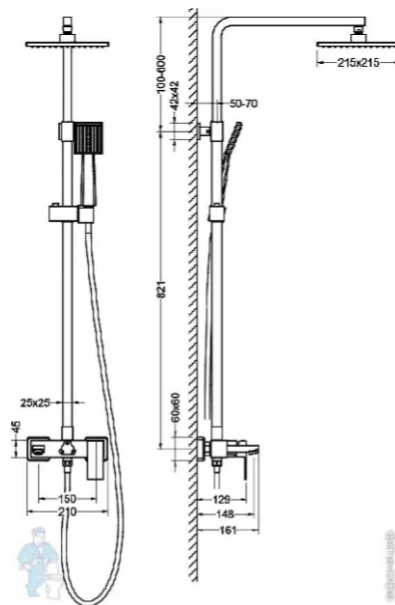

Душевая система Timo Selene
SX-1030/03 черная