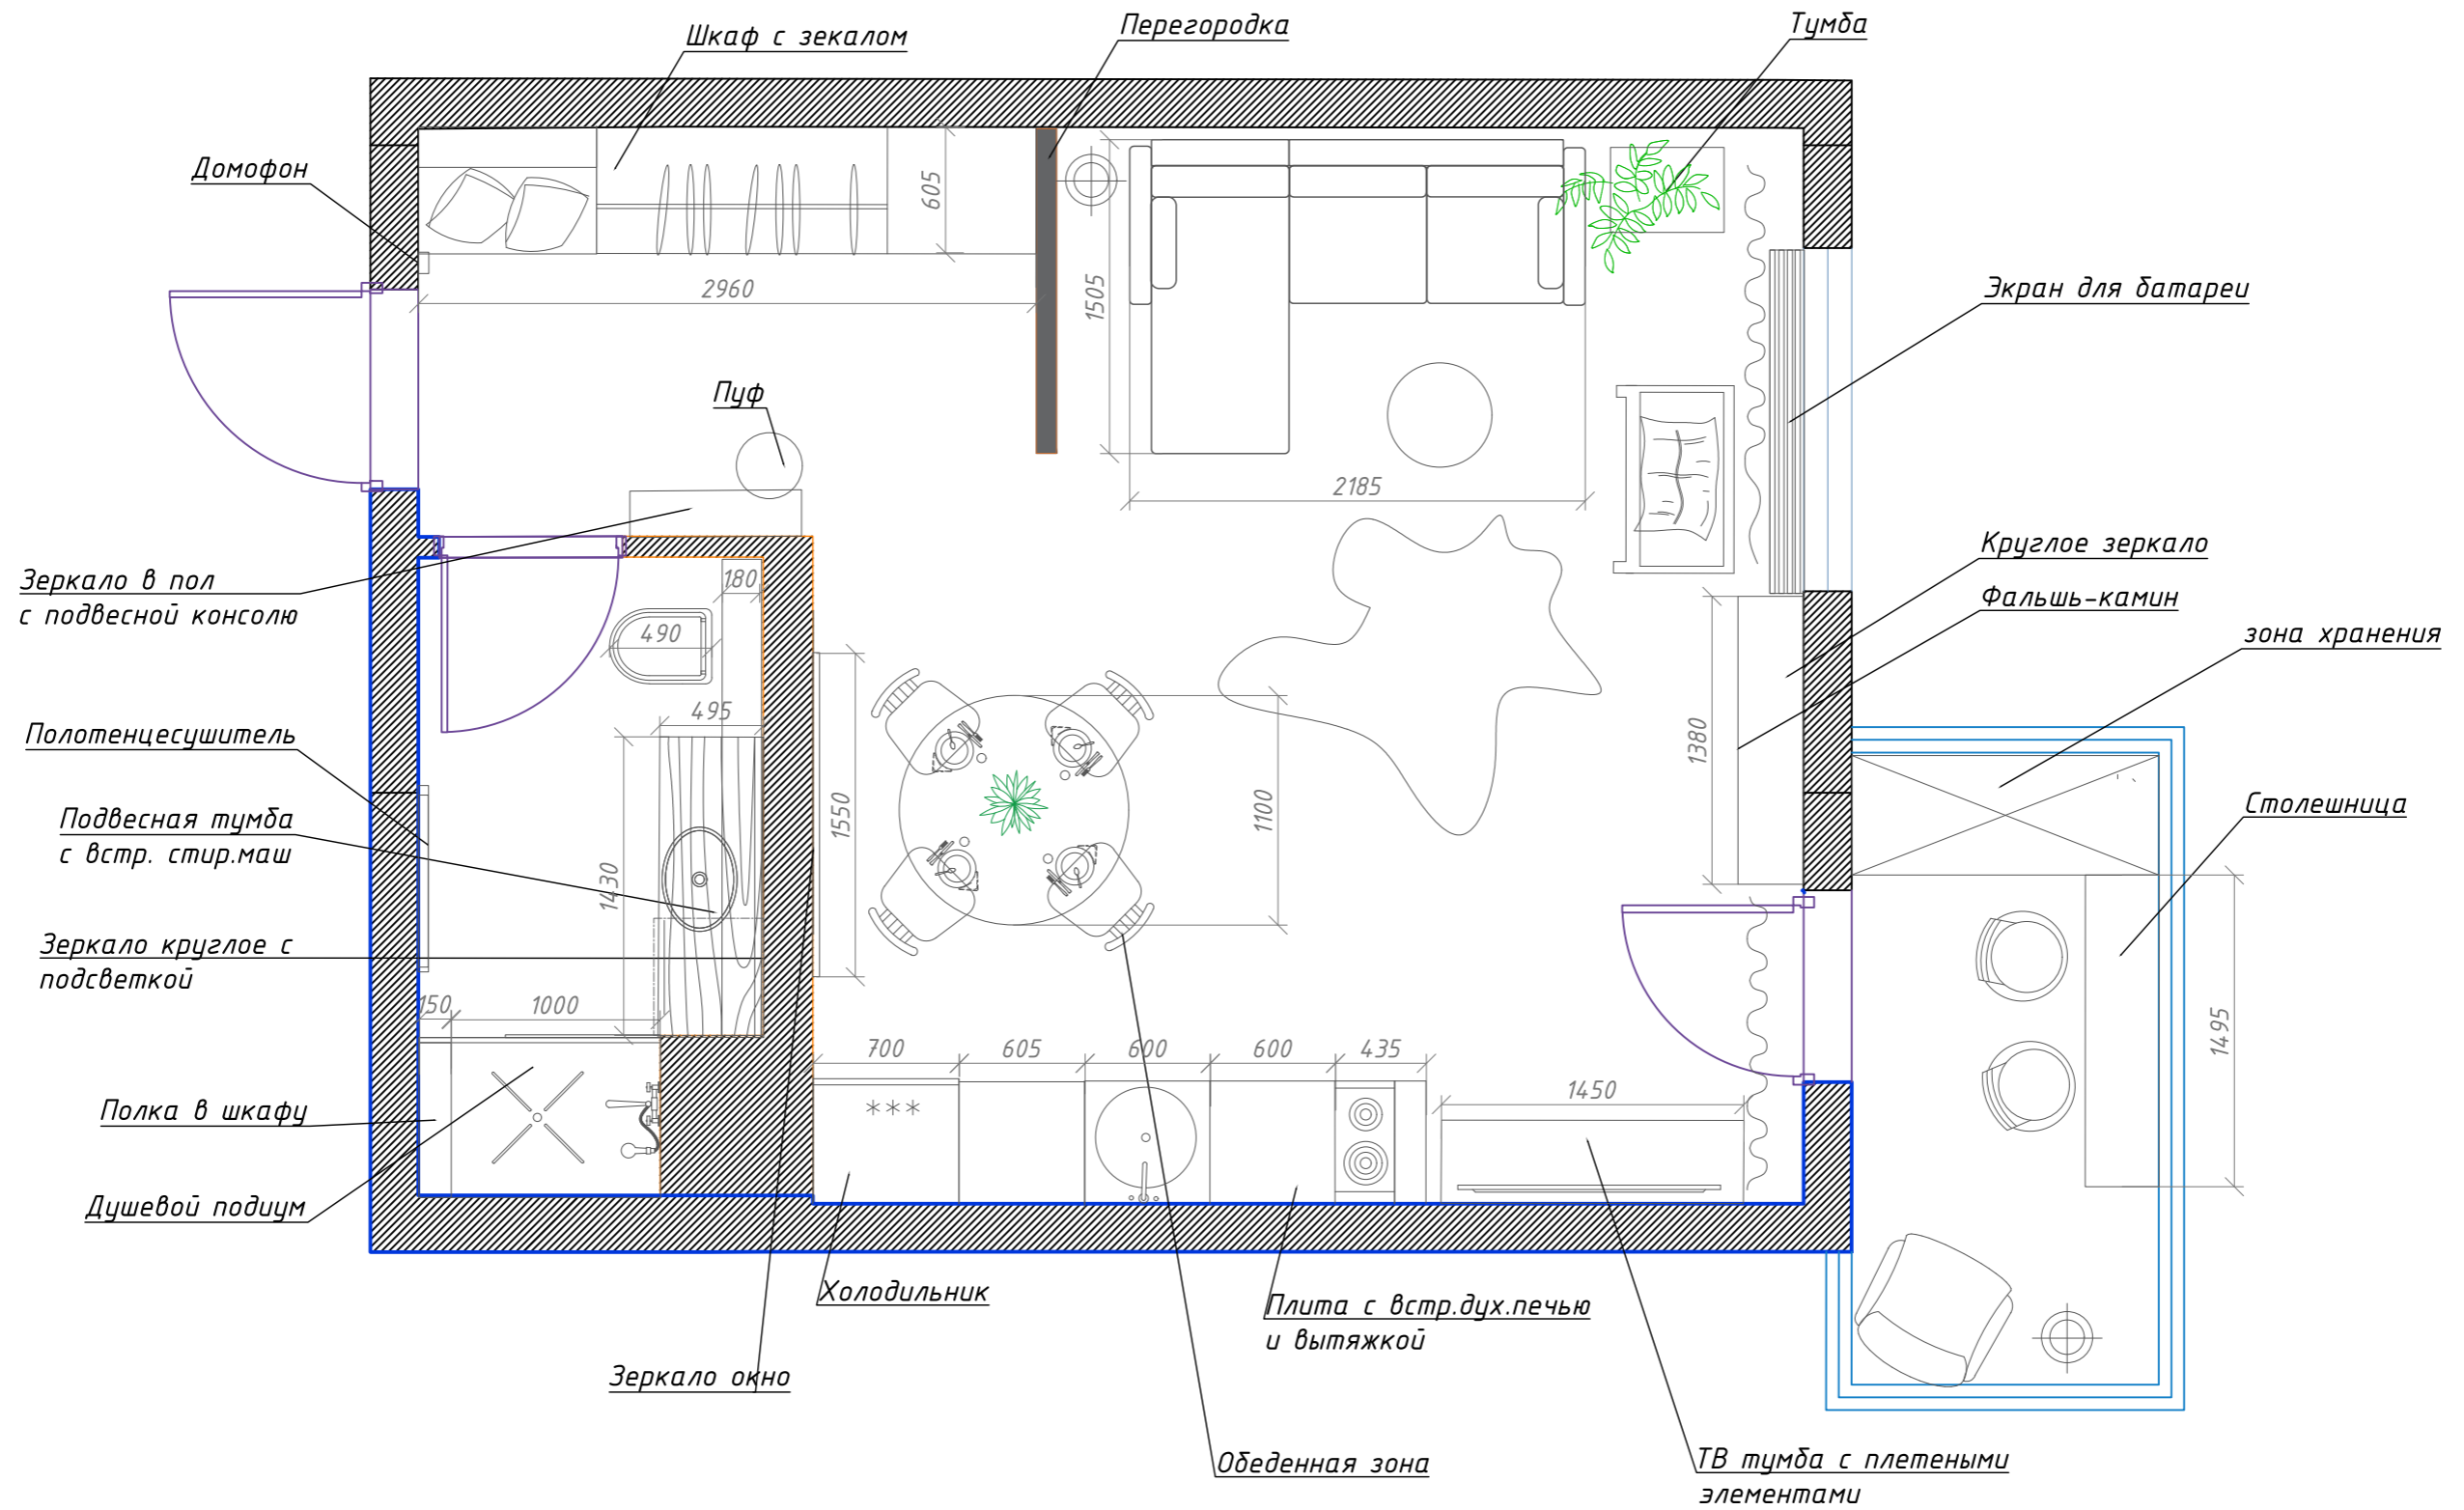

Ведомость помещений:

Номер помещений	Название помещения	Площадь, м2
1	Гостинная	18,3
2	Кухня-столовая	9,8
3	С/у	4,67
4	Балкон	4,46

					Дизайн-проект квартиры студии по адресу: Набережная реки Каменки, дом 7			
Изм.	Лист	№ документа	Подп.	Дата	Лист	Листов	Масштаб	
Разраб.	Луковкина А.А.				План расстановки мебели			
Утв.					2	22	1:35