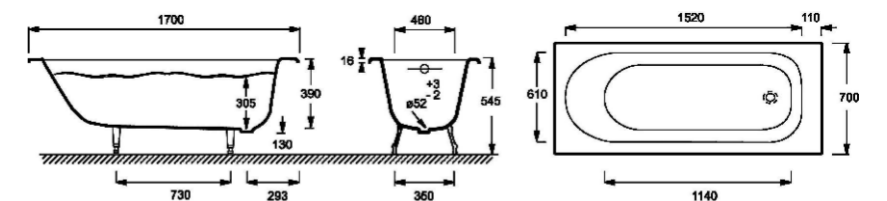

Инсталляция Geberit Duofix Delta 3 in 1+ Унитаз Geberit Ренова безободковый + Сиденье микролифт

Душевая система Тито
Selene SX-1030/03, черная

Раковина Rea Livia Stone REA-U3800

SOISSONS БАВНА 170 X 70 CM