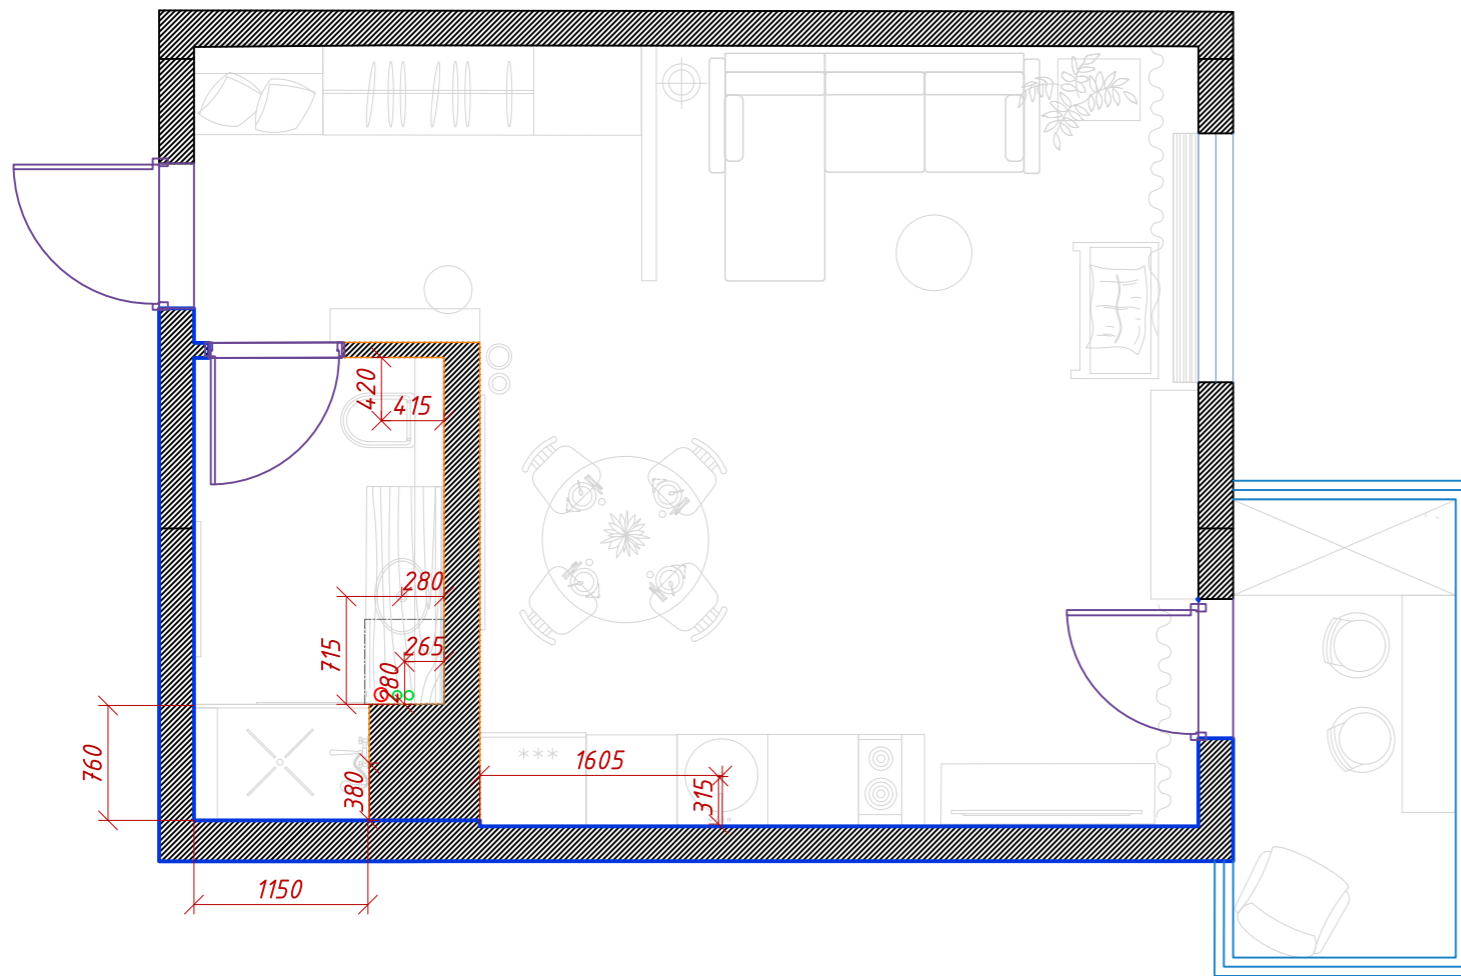

Дизайн-проект квартиры студии по адресу: Набережная реки Каменки, дом 7		
Изм.	Лист	№ документа	Подп.	Дата	Лист	Листов	Масштаб
					План сантехники		
Разраб.		Луковкина А.А.			6	22	1:50
Утв.