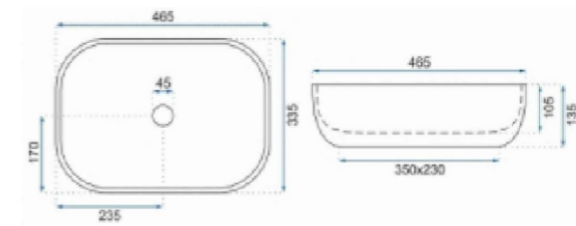

Инсталляция Geberit Duofix Delta 3 in 1+ Унитаз Geberit Ренова безободковый + Сиденье микролифт

Душевая система Тито
Selene SX-1030/03, черная

Раковина Rea Livia Stone REA-U3800

SOISSONS БАВНА 170 X 70 CM