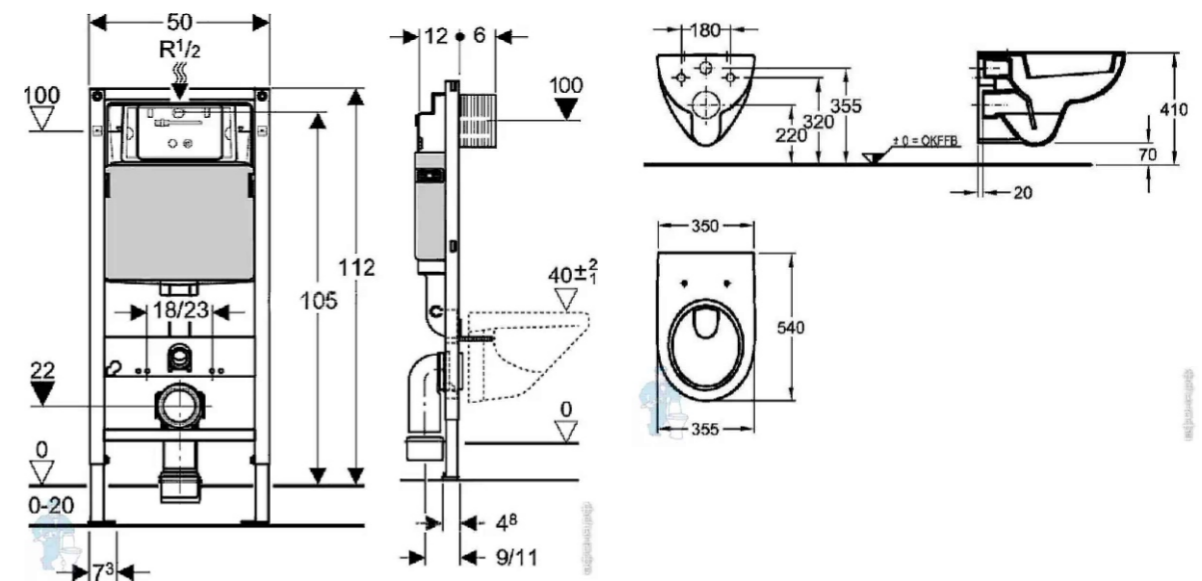

Инсталляция Geberit Duofix Delta 3 in 1+ Унитаз Geberit Ренова безободковый + Сиденье микролифт

Душевая система Тито
Selene SX-1030/03, черная