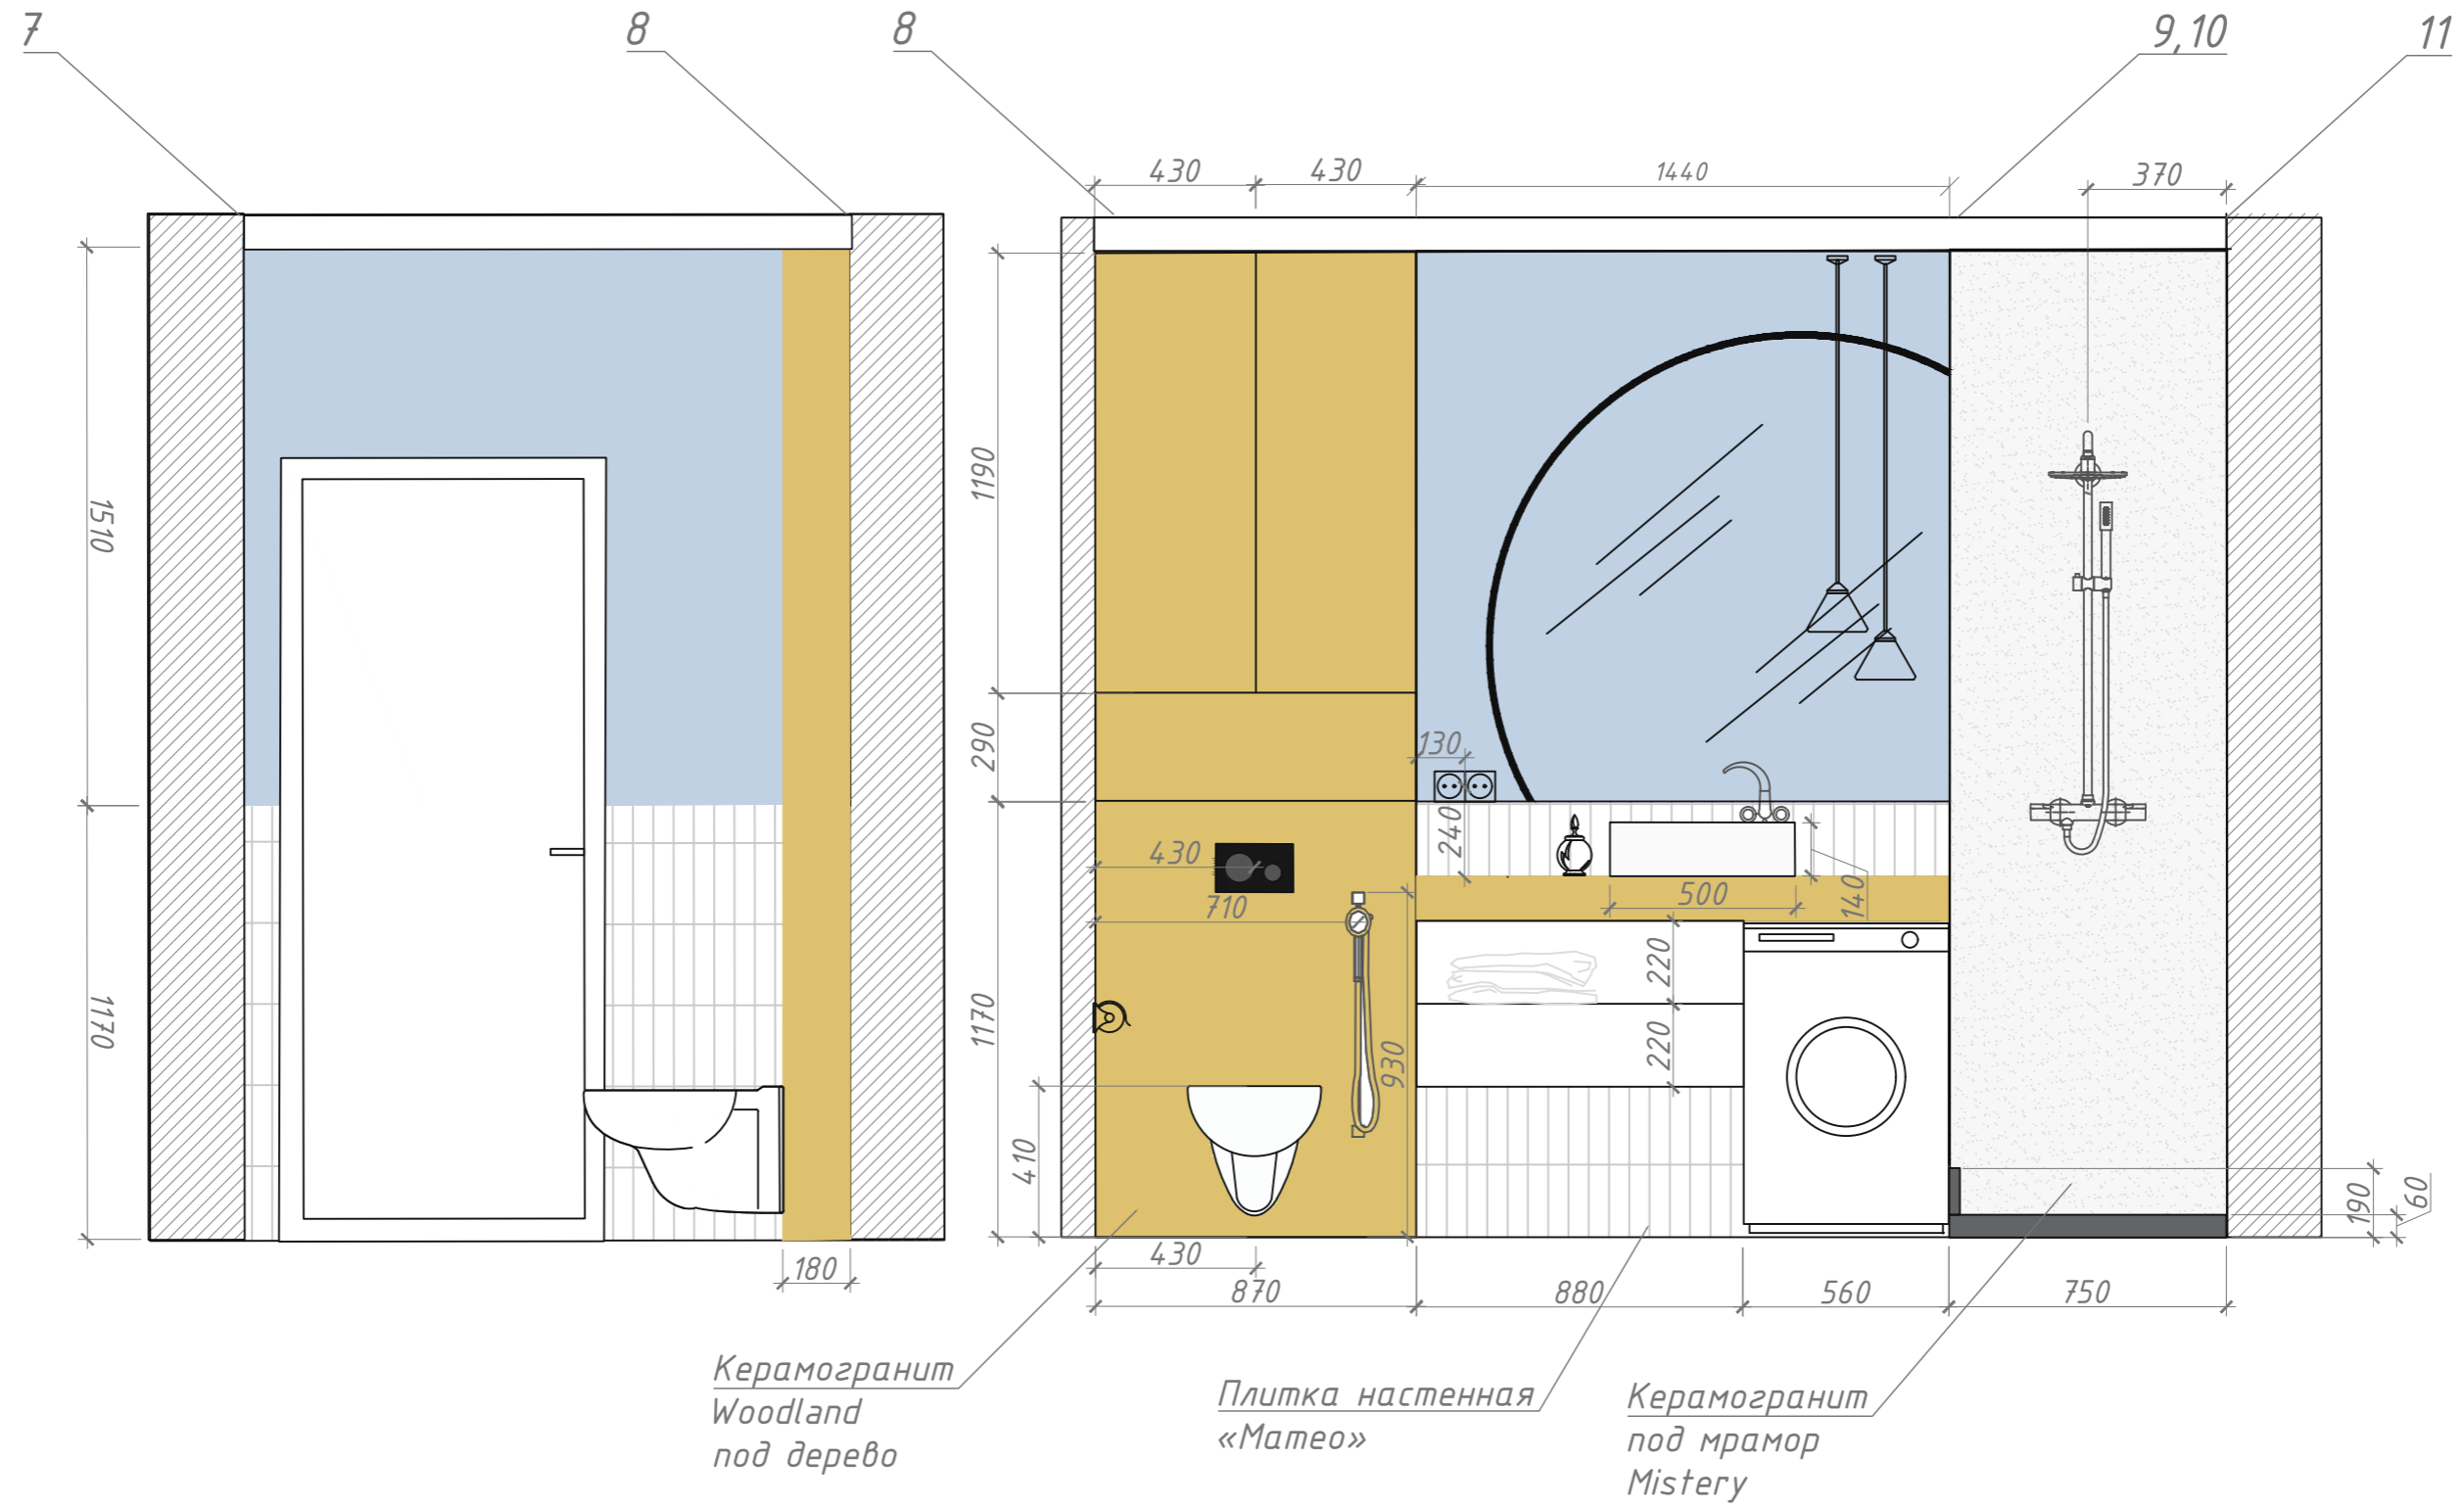

Дизайн-проект квартиры студии по адресу: Набережная реки Каменки, дом 7				
Изм.	Лист	№ документа	Подп.	Дата		Лист	Листов	Масштаб	
Разраб.		Луковкина А.А.							
Утв.									
					Развертки стен		16	22	1:35