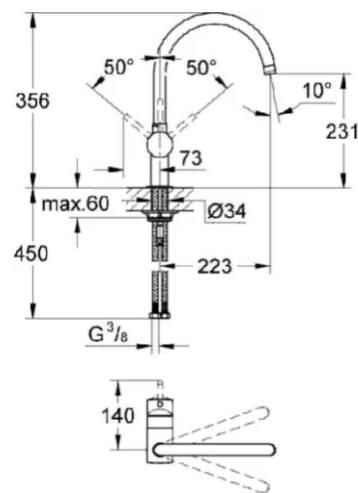

Смеситель Grohe Minta
32917KS0 для кухни
однорычажный, C-излив,
черный бархат