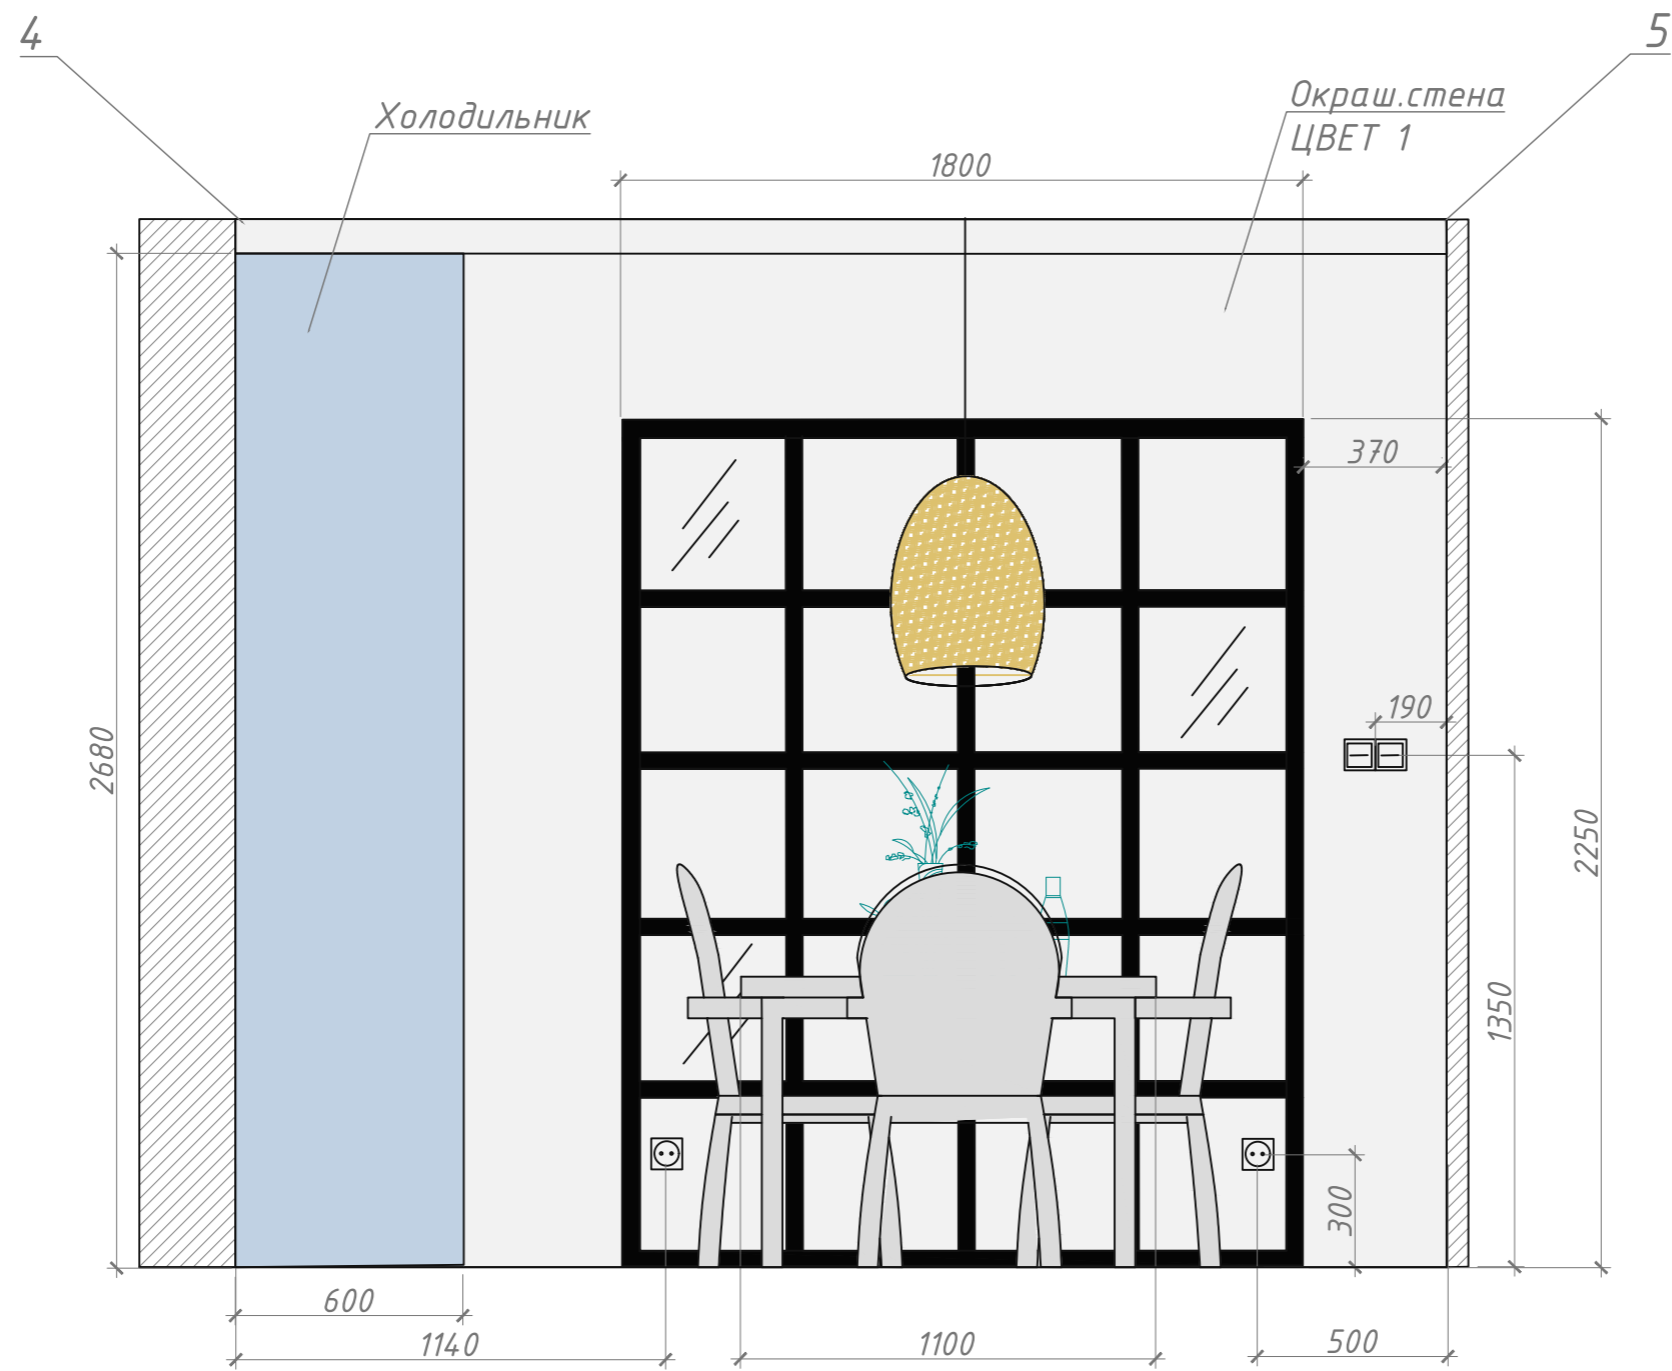

Дизайн-проект квартиры студии по адресу: Набережная реки Каменки, дом 7		
Изм.	Лист	№ документа	Подп.	Дата	Лист	Листов	Масштаб
Разраб.		Луковкина А.А.			Развертки стен		
Утв.					14	22	1:35