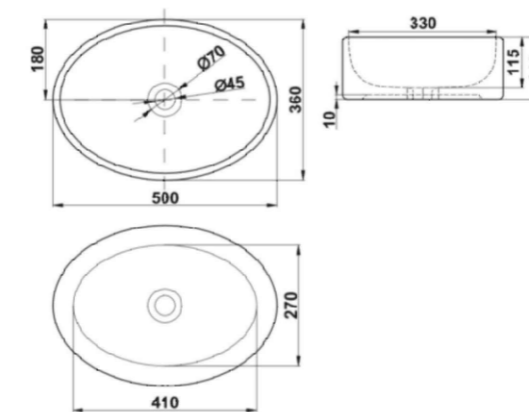

Раковина Melana MLN-7151 накладная 36 см