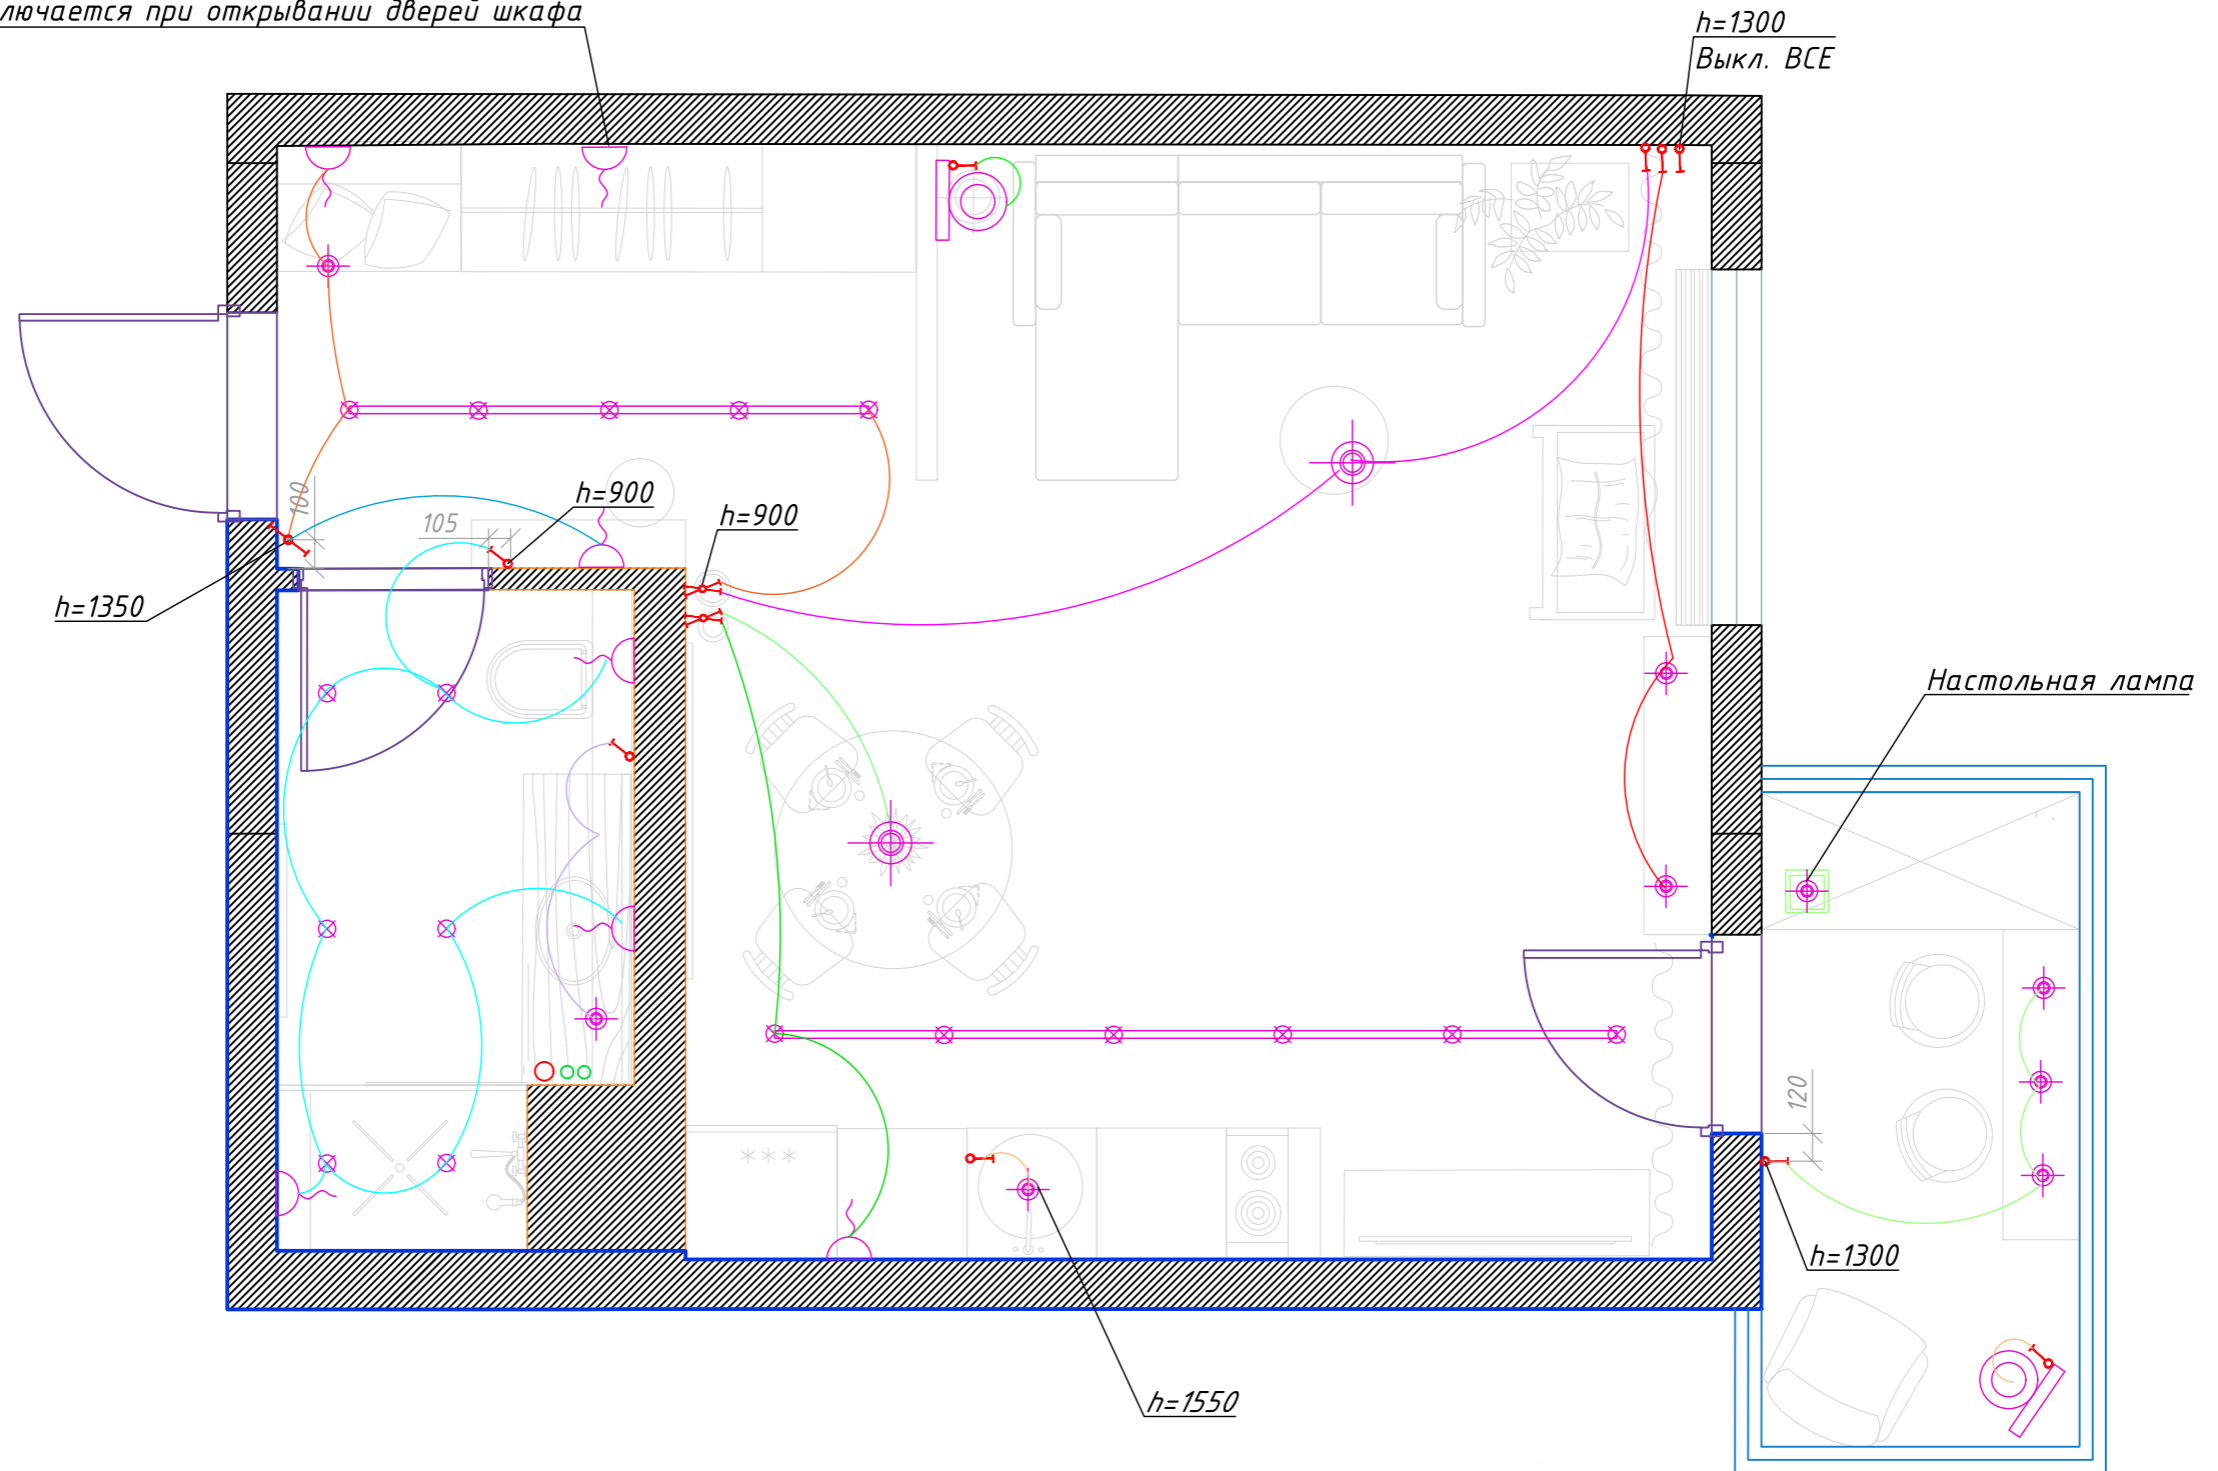

Включается при открывании дверей шкафа

УСЛОВНЫЕ ОБОЗНАЧЕНИЯ для плана освещения

Люстра		Светильник потолочный подвесной	
Настенное бра / настольная лампа / торшер		Люстра уникальной конфигурации	
Точечный светильник		Трековые светильники	

					Дизайн-проект квартиры студии по адресу: Набережная реки Каменки, дом 7			
Изм.	Лист	№ документа	Подп.	Дата	Лист	Листов	Масштаб	
					План расположения выключателей			
Разраб.	Утв.	Луковкина А.А.			5	22	1:35