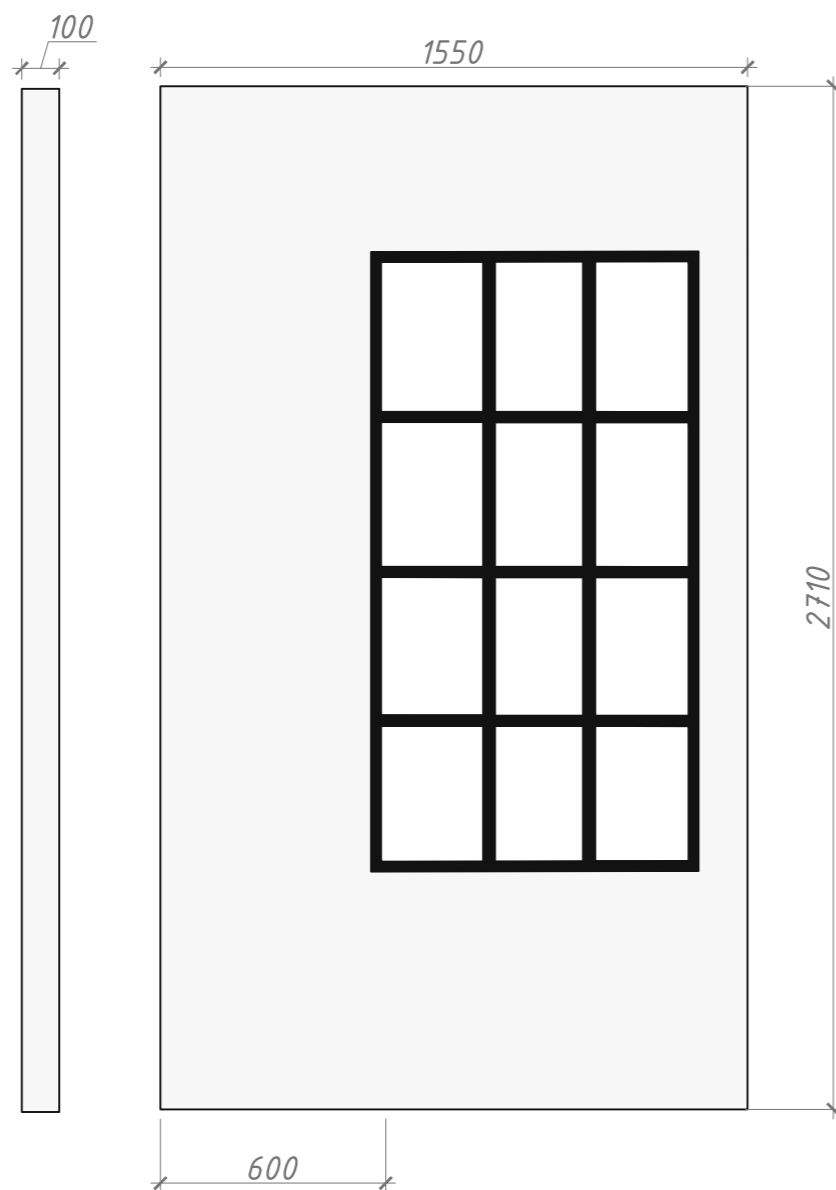

Перегородка между гостиной зоной и прихожей с вставкой - окном