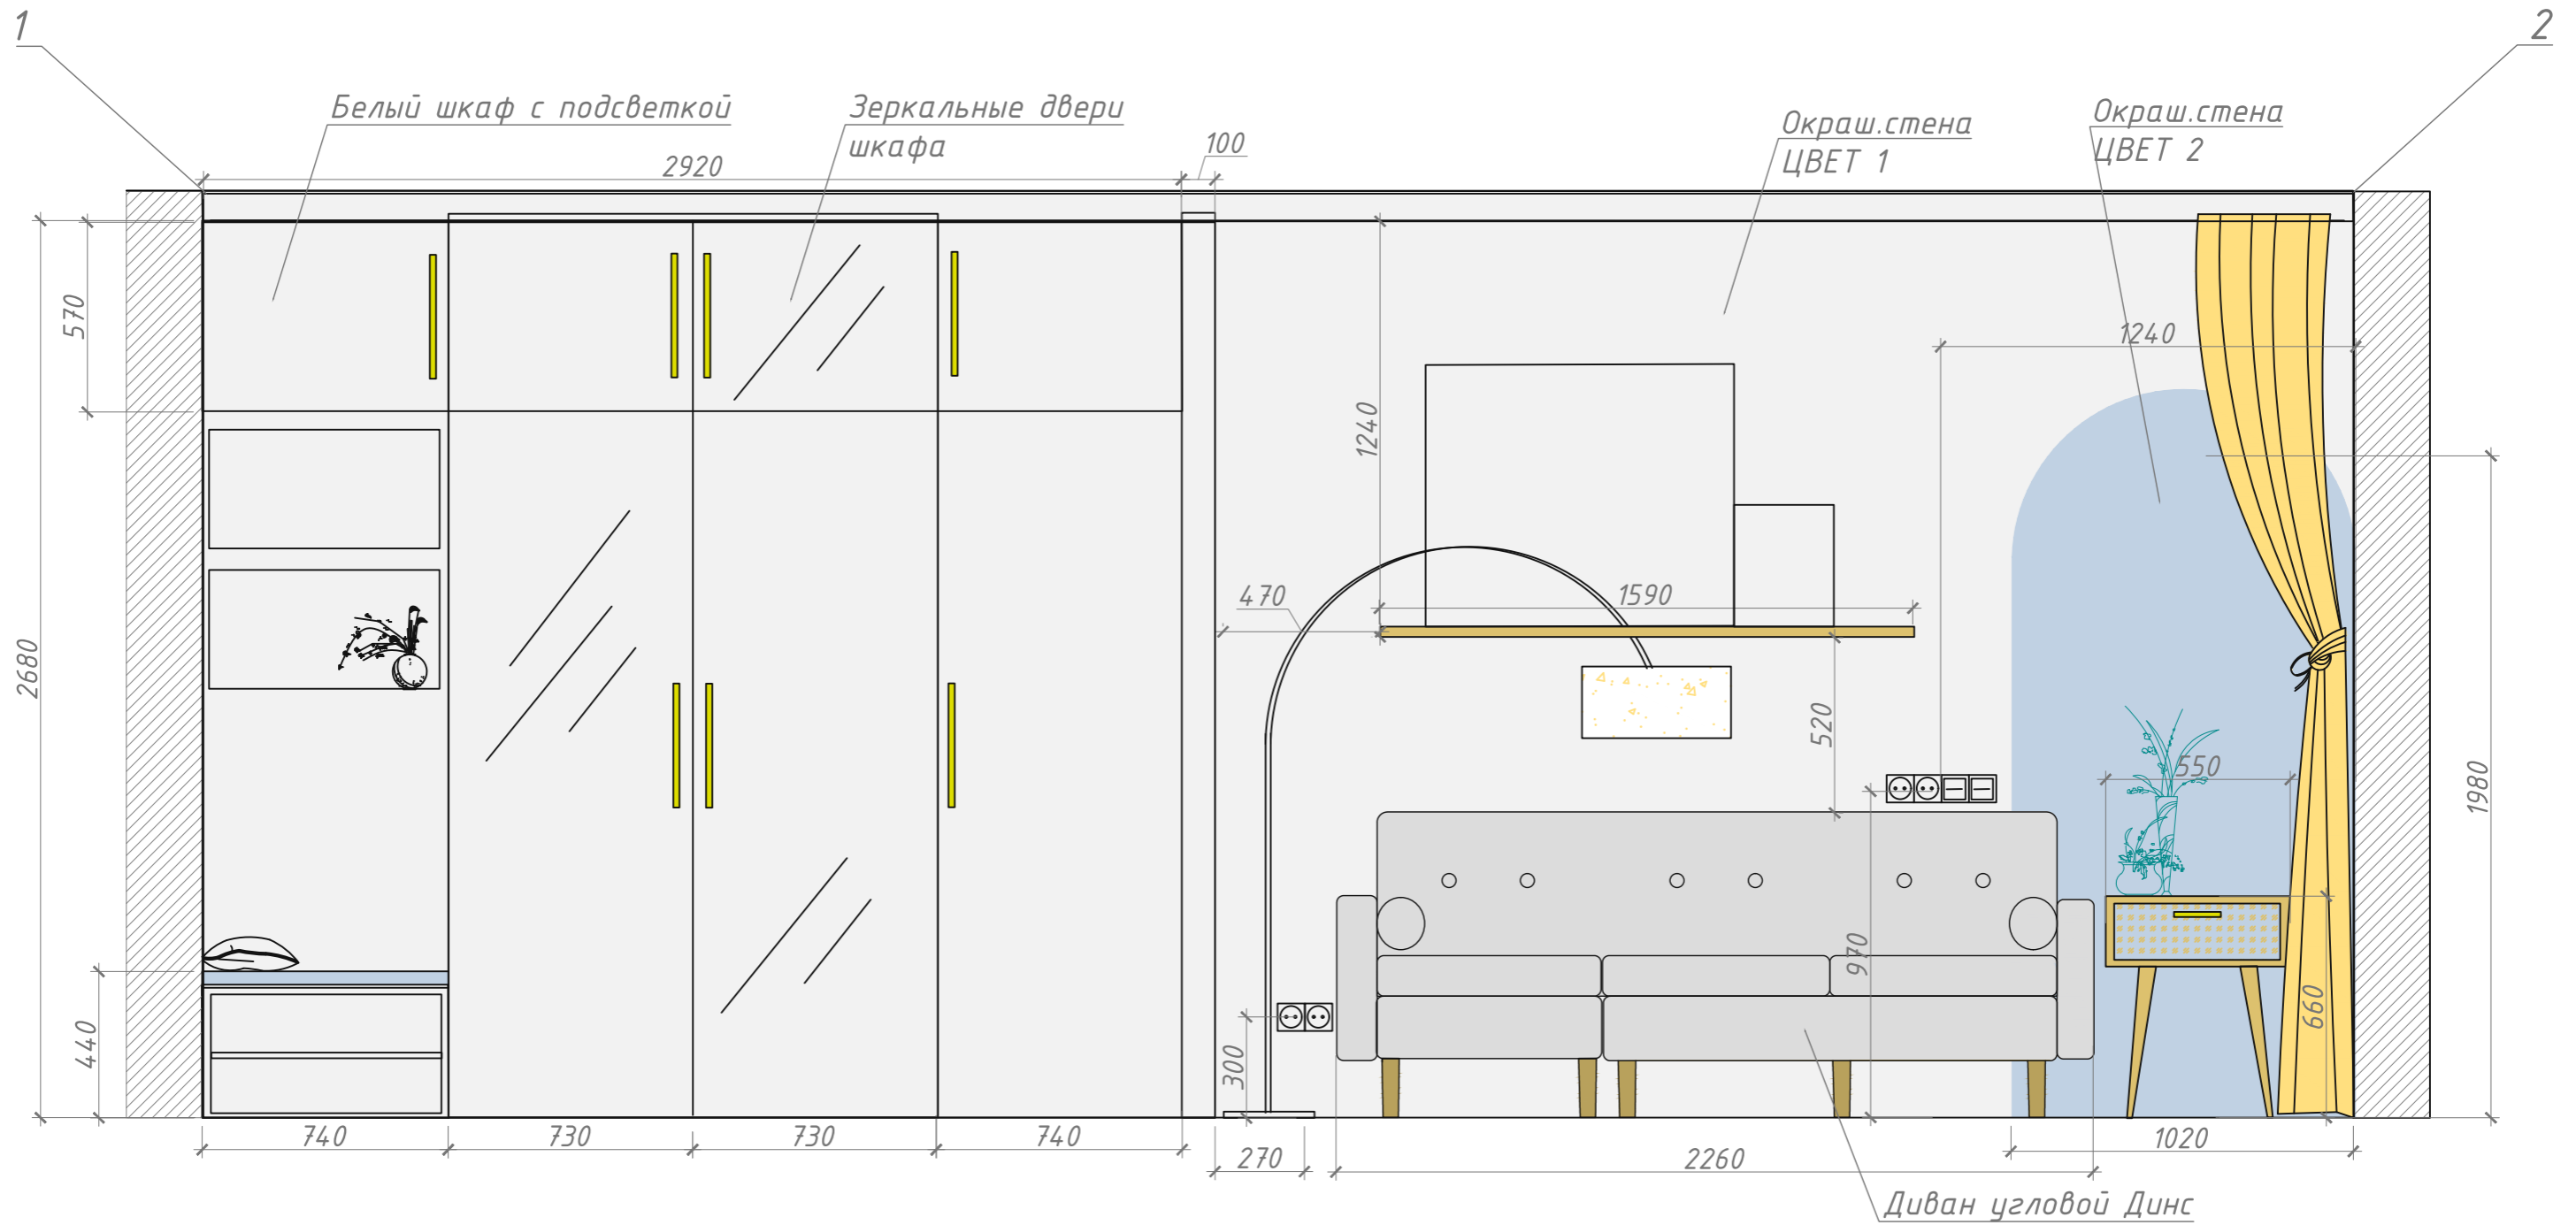

Дизайн-проект квартиры студии по адресу: Набережная реки Каменки, дом 7		
Изм.	Лист	№ документа	Подп.	Дата	Лист	Листов	Масштаб
Разраб.		Луковкина А.А.			Развертки стен		
Утв.							
					11	22	1:35