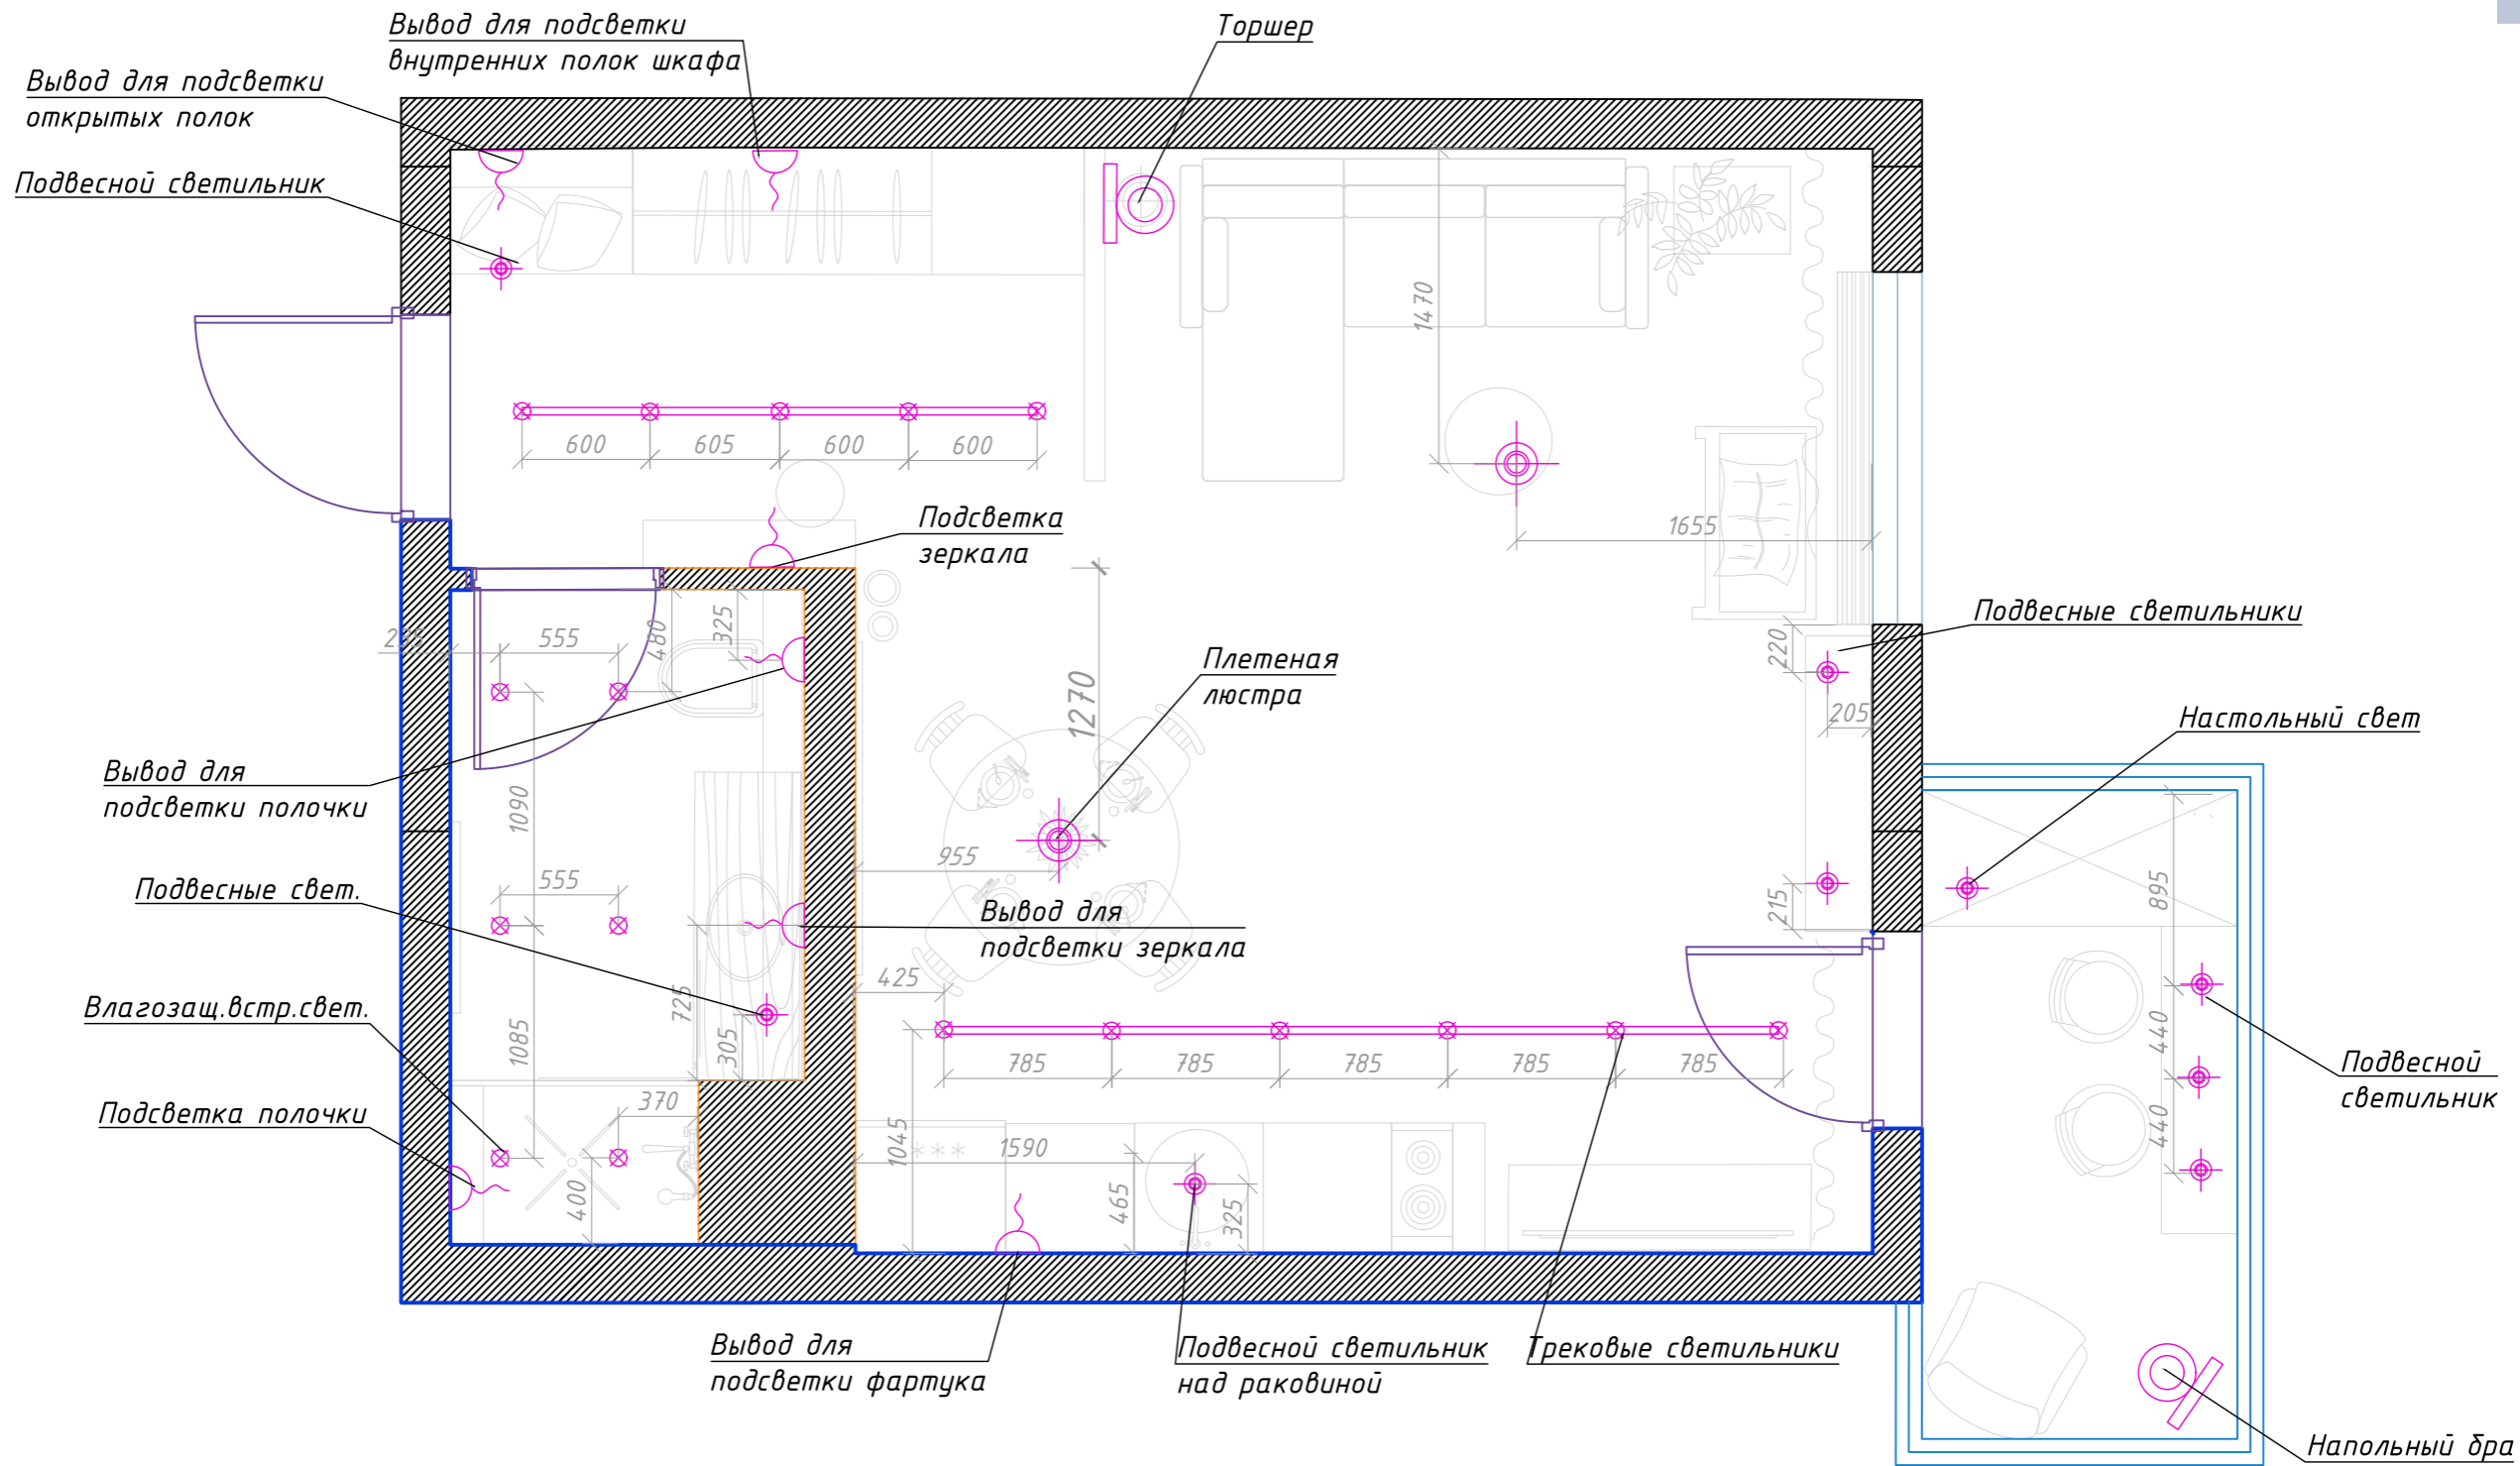

УСЛОВНЫЕ ОБОЗНАЧЕНИЯ для плана освещения

Люстра		Светильник потолочный подвесной	
Настенное бра / настольная лампа / торшер		Люстра уникальной конфигурации	
Точечный светильник		Трековые светильники	

					Дизайн-проект квартиры студии по адресу: Набережная реки Каменки, дом 7				
Изм.	Лист	№ документа	Подп.	Дата	Лист	Листов	Масштаб		
Разраб.	Луковкина А.А.				План осветительных приборов		4	22	1:35
Утв.