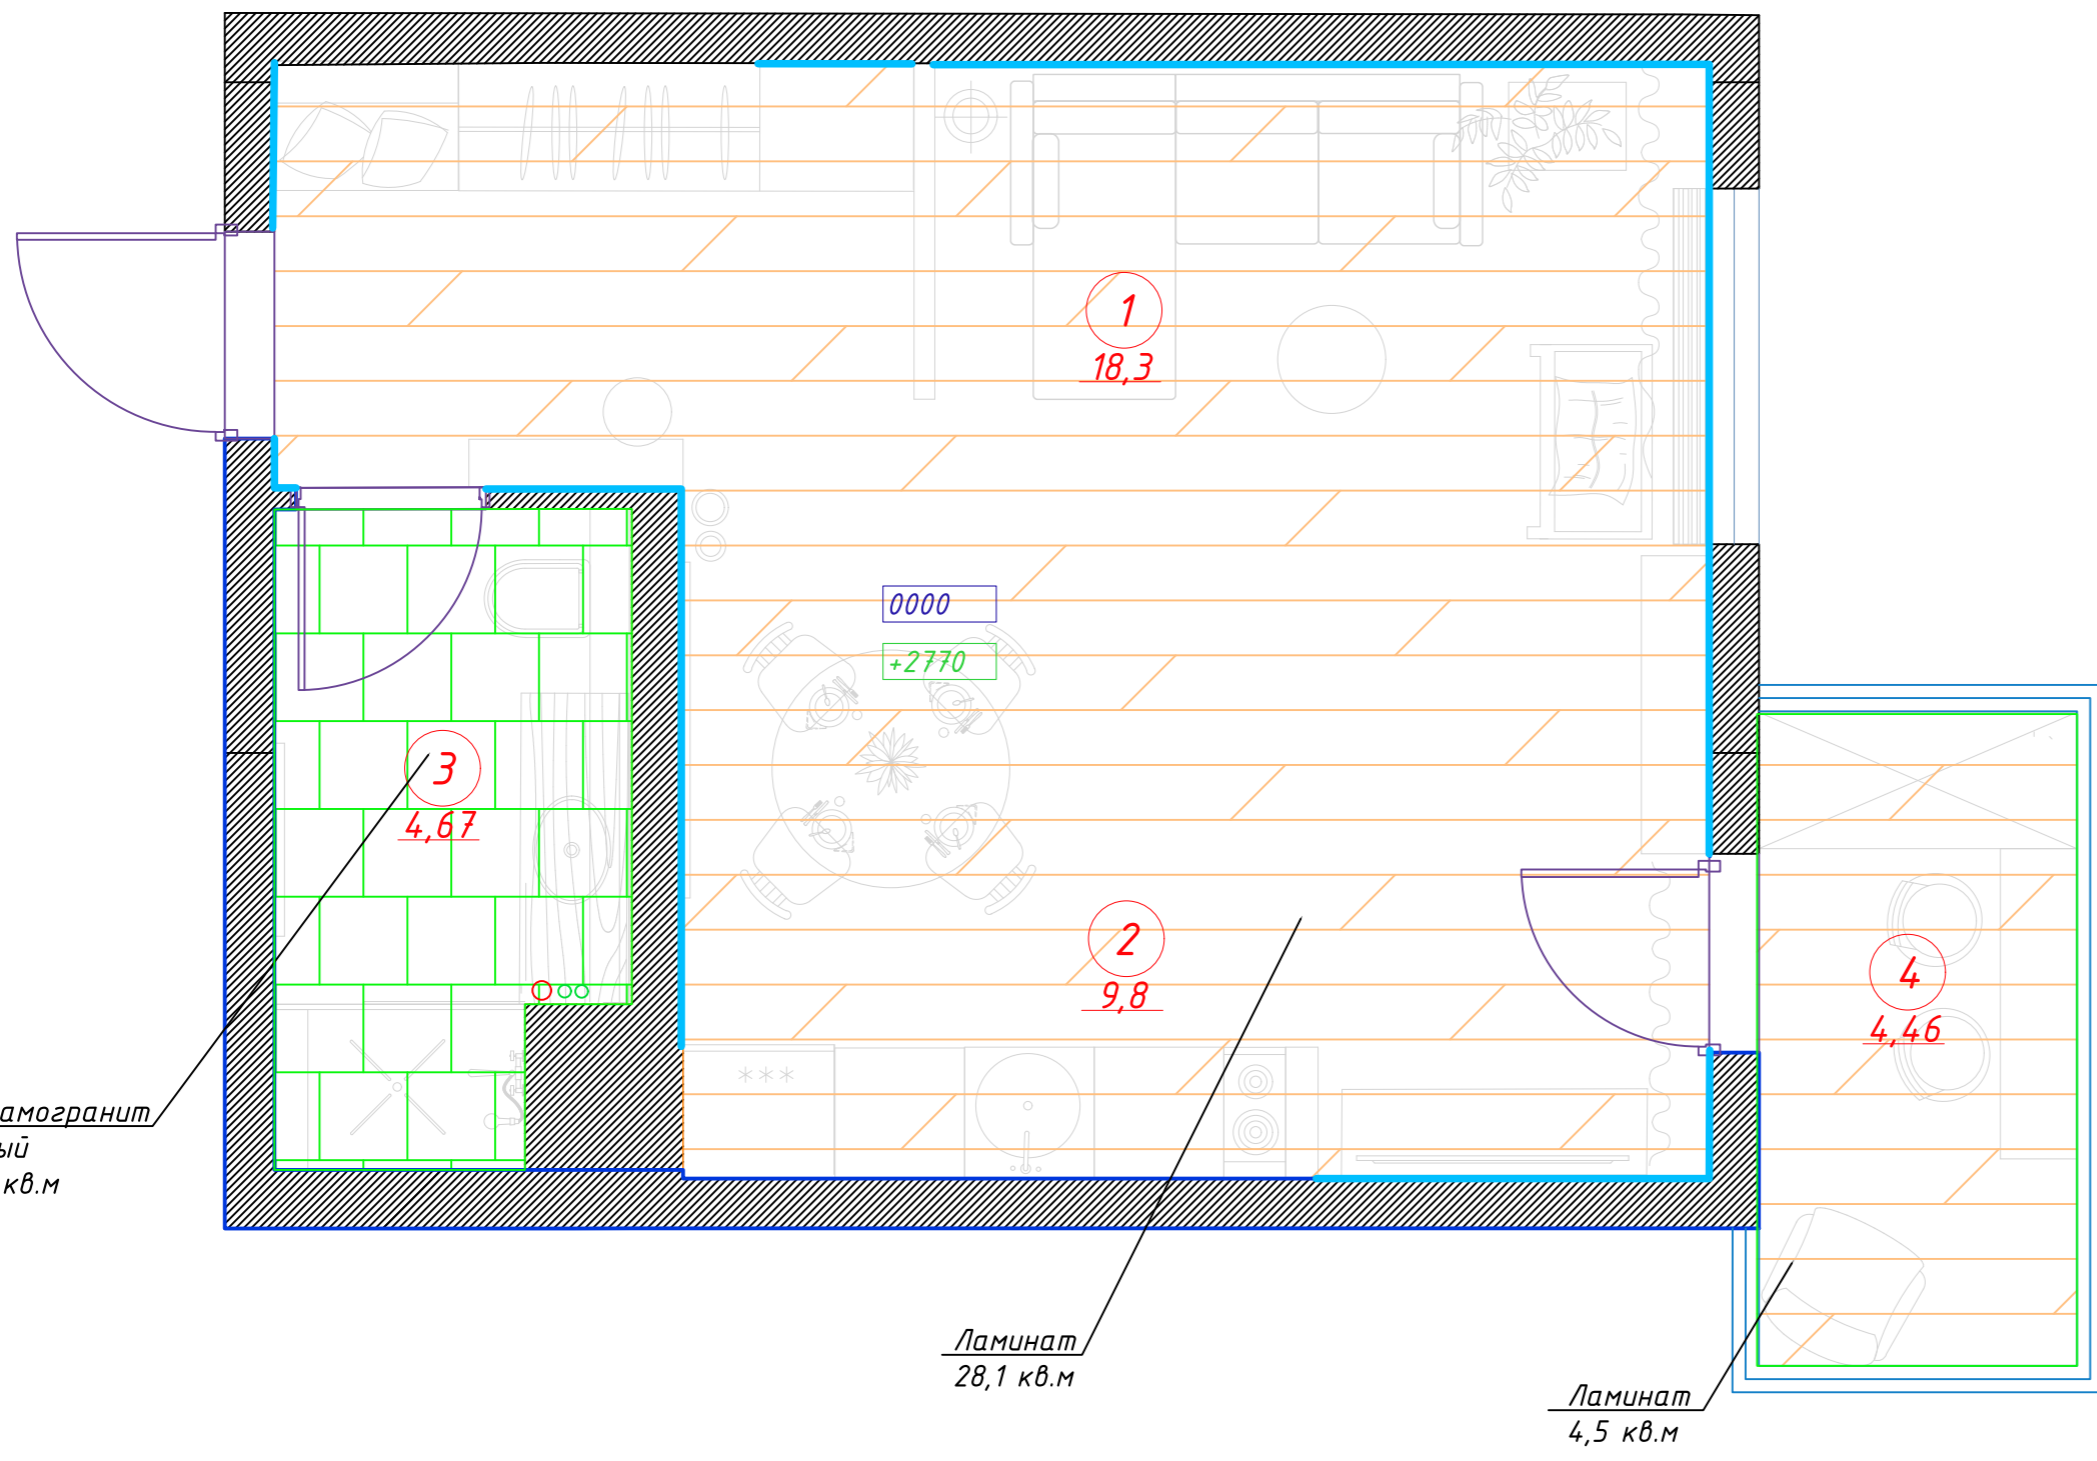

Керамогранит
белый
4,7 кв.м

Ламинат
28,1 кв.м

Ламинат
4,5 кв.м