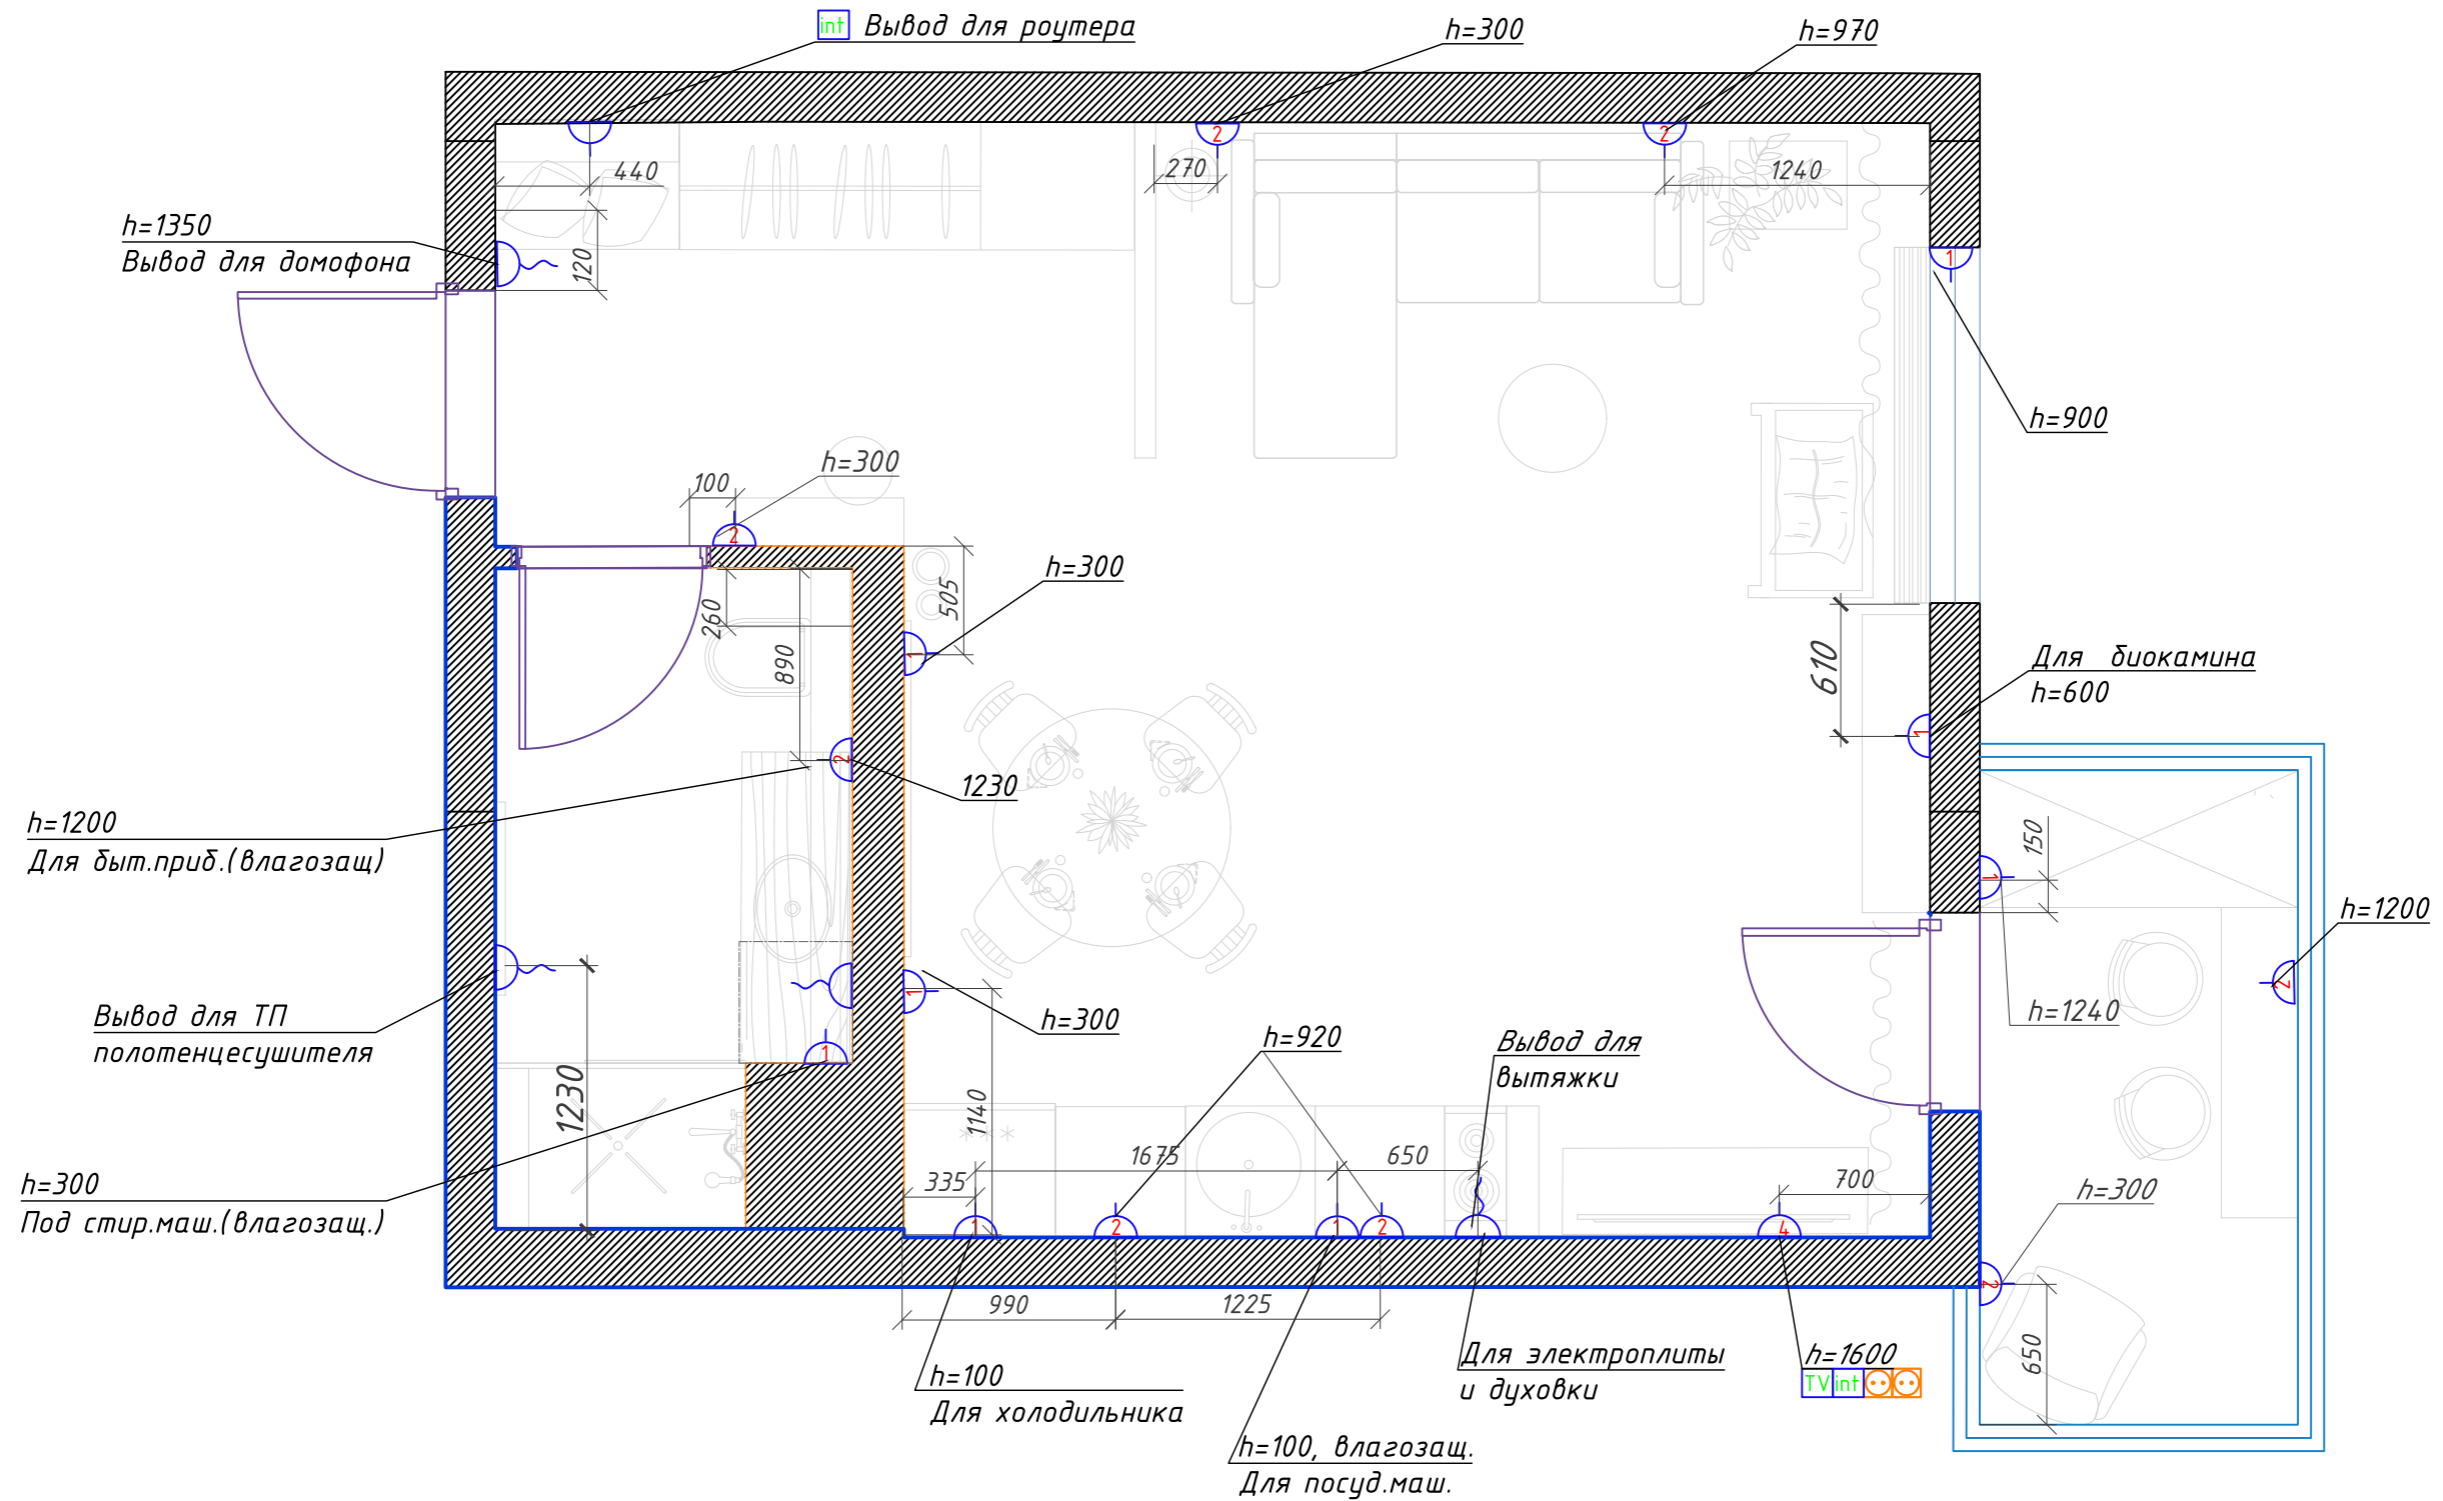

УСЛОВНЫЕ ОБОЗНАЧЕНИЯ для плана розеток

Штепсельная розетка (число рядом - количество вводов)	Π
ТВ блок из розеток, разъемов интернет и антенны	

					Дизайн-проект квартиры студии по адресу: Набережная реки Каменки, дом 7		
Изм.	Лист	№ документа	Подп.	Дата	Лист	Листов	Масштаб
Разраб.	Луковкина А.А.				План расположения розеток		
Утв.					3	22	1:35