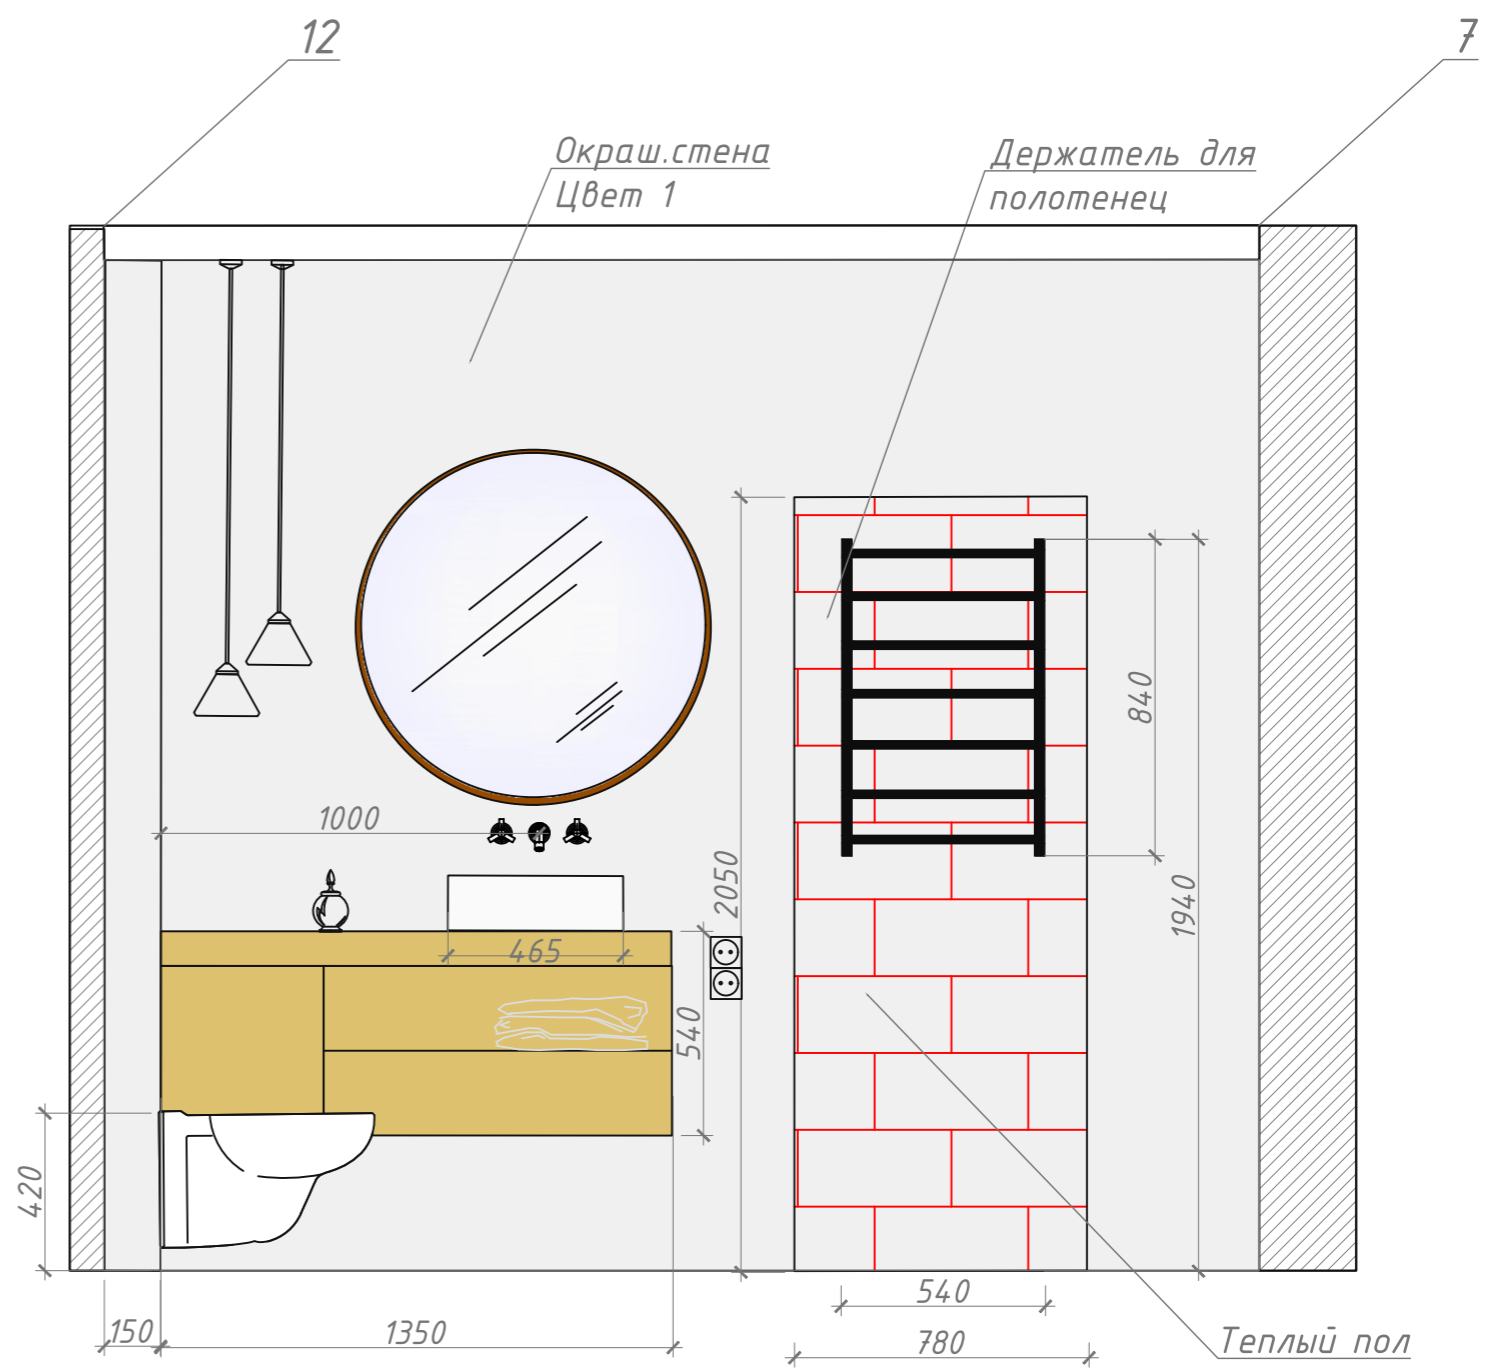

Дизайн-проект квартиры студии по адресу: Набережная реки Каменки, дом 7		
Изм.	Лист	№ документа	Подп.	Дата	Лист	Листов	Масштаб
Разраб.	Луковкина А.А.				Развертки стен для второго варианта сан.узла	20	22
Утв.				1:35