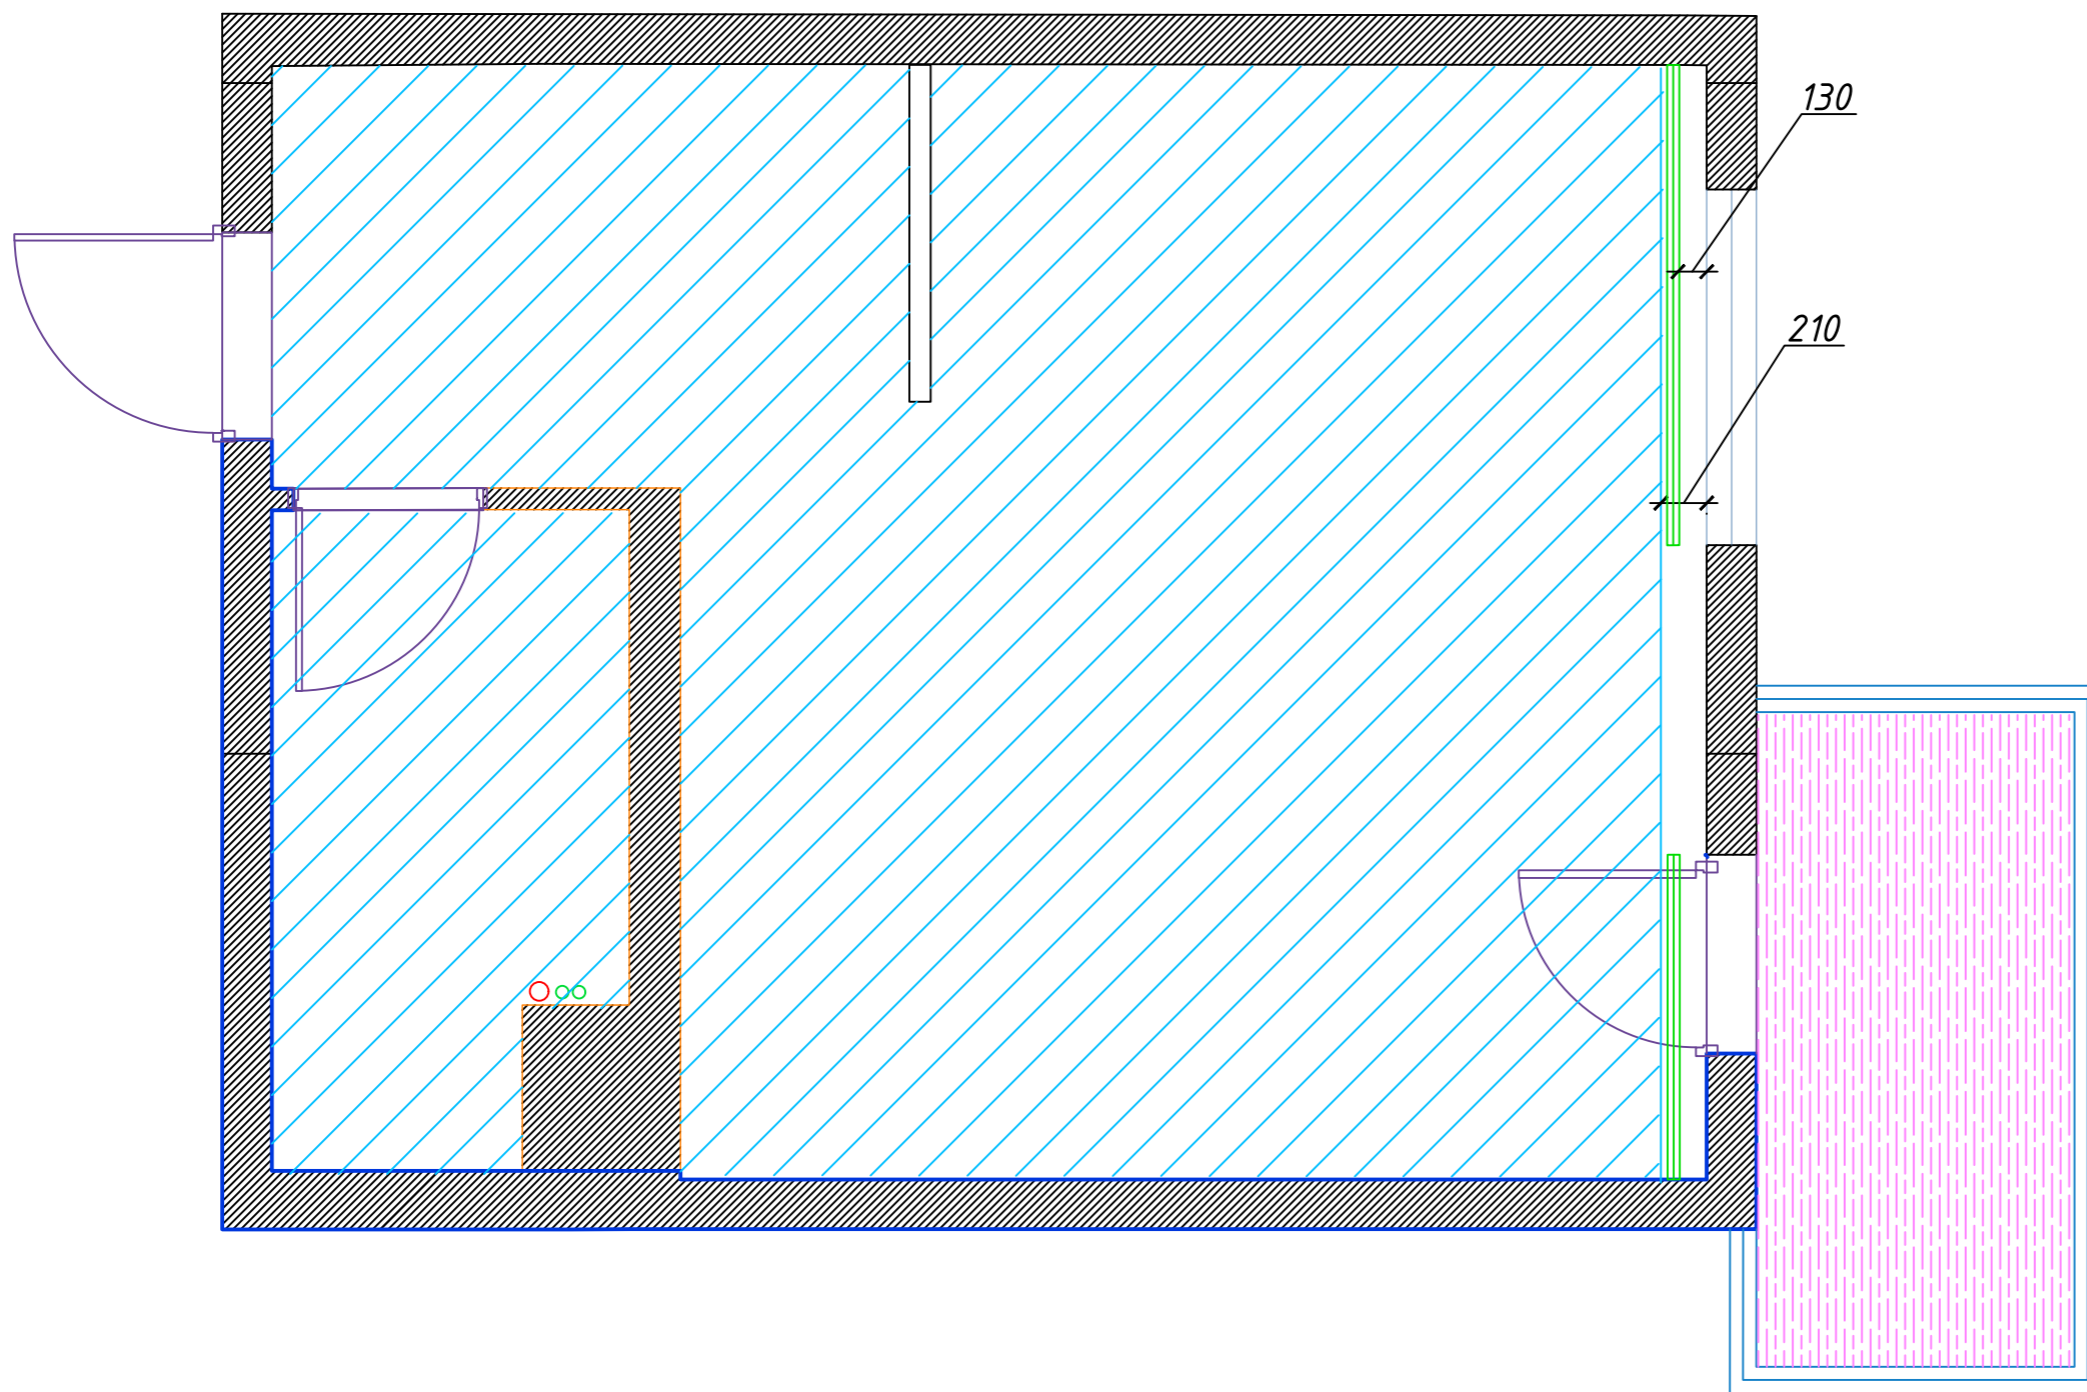

УСЛОВНЫЕ ОБОЗНАЧЕНИЯ

Натяжной потолок	
Окрашенный потолок, белый	
Скрытый карниз	

					Дизайн-проект квартиры студии по адресу: Набережная реки Каменки, дом 7			
Изм.	Лист	№ документа	Подп.	Дата	Лист	Листов	Масштаб	
Разраб.	Луковкина А.А.							
Утв.								
					План потолка			
					9	22	1:35