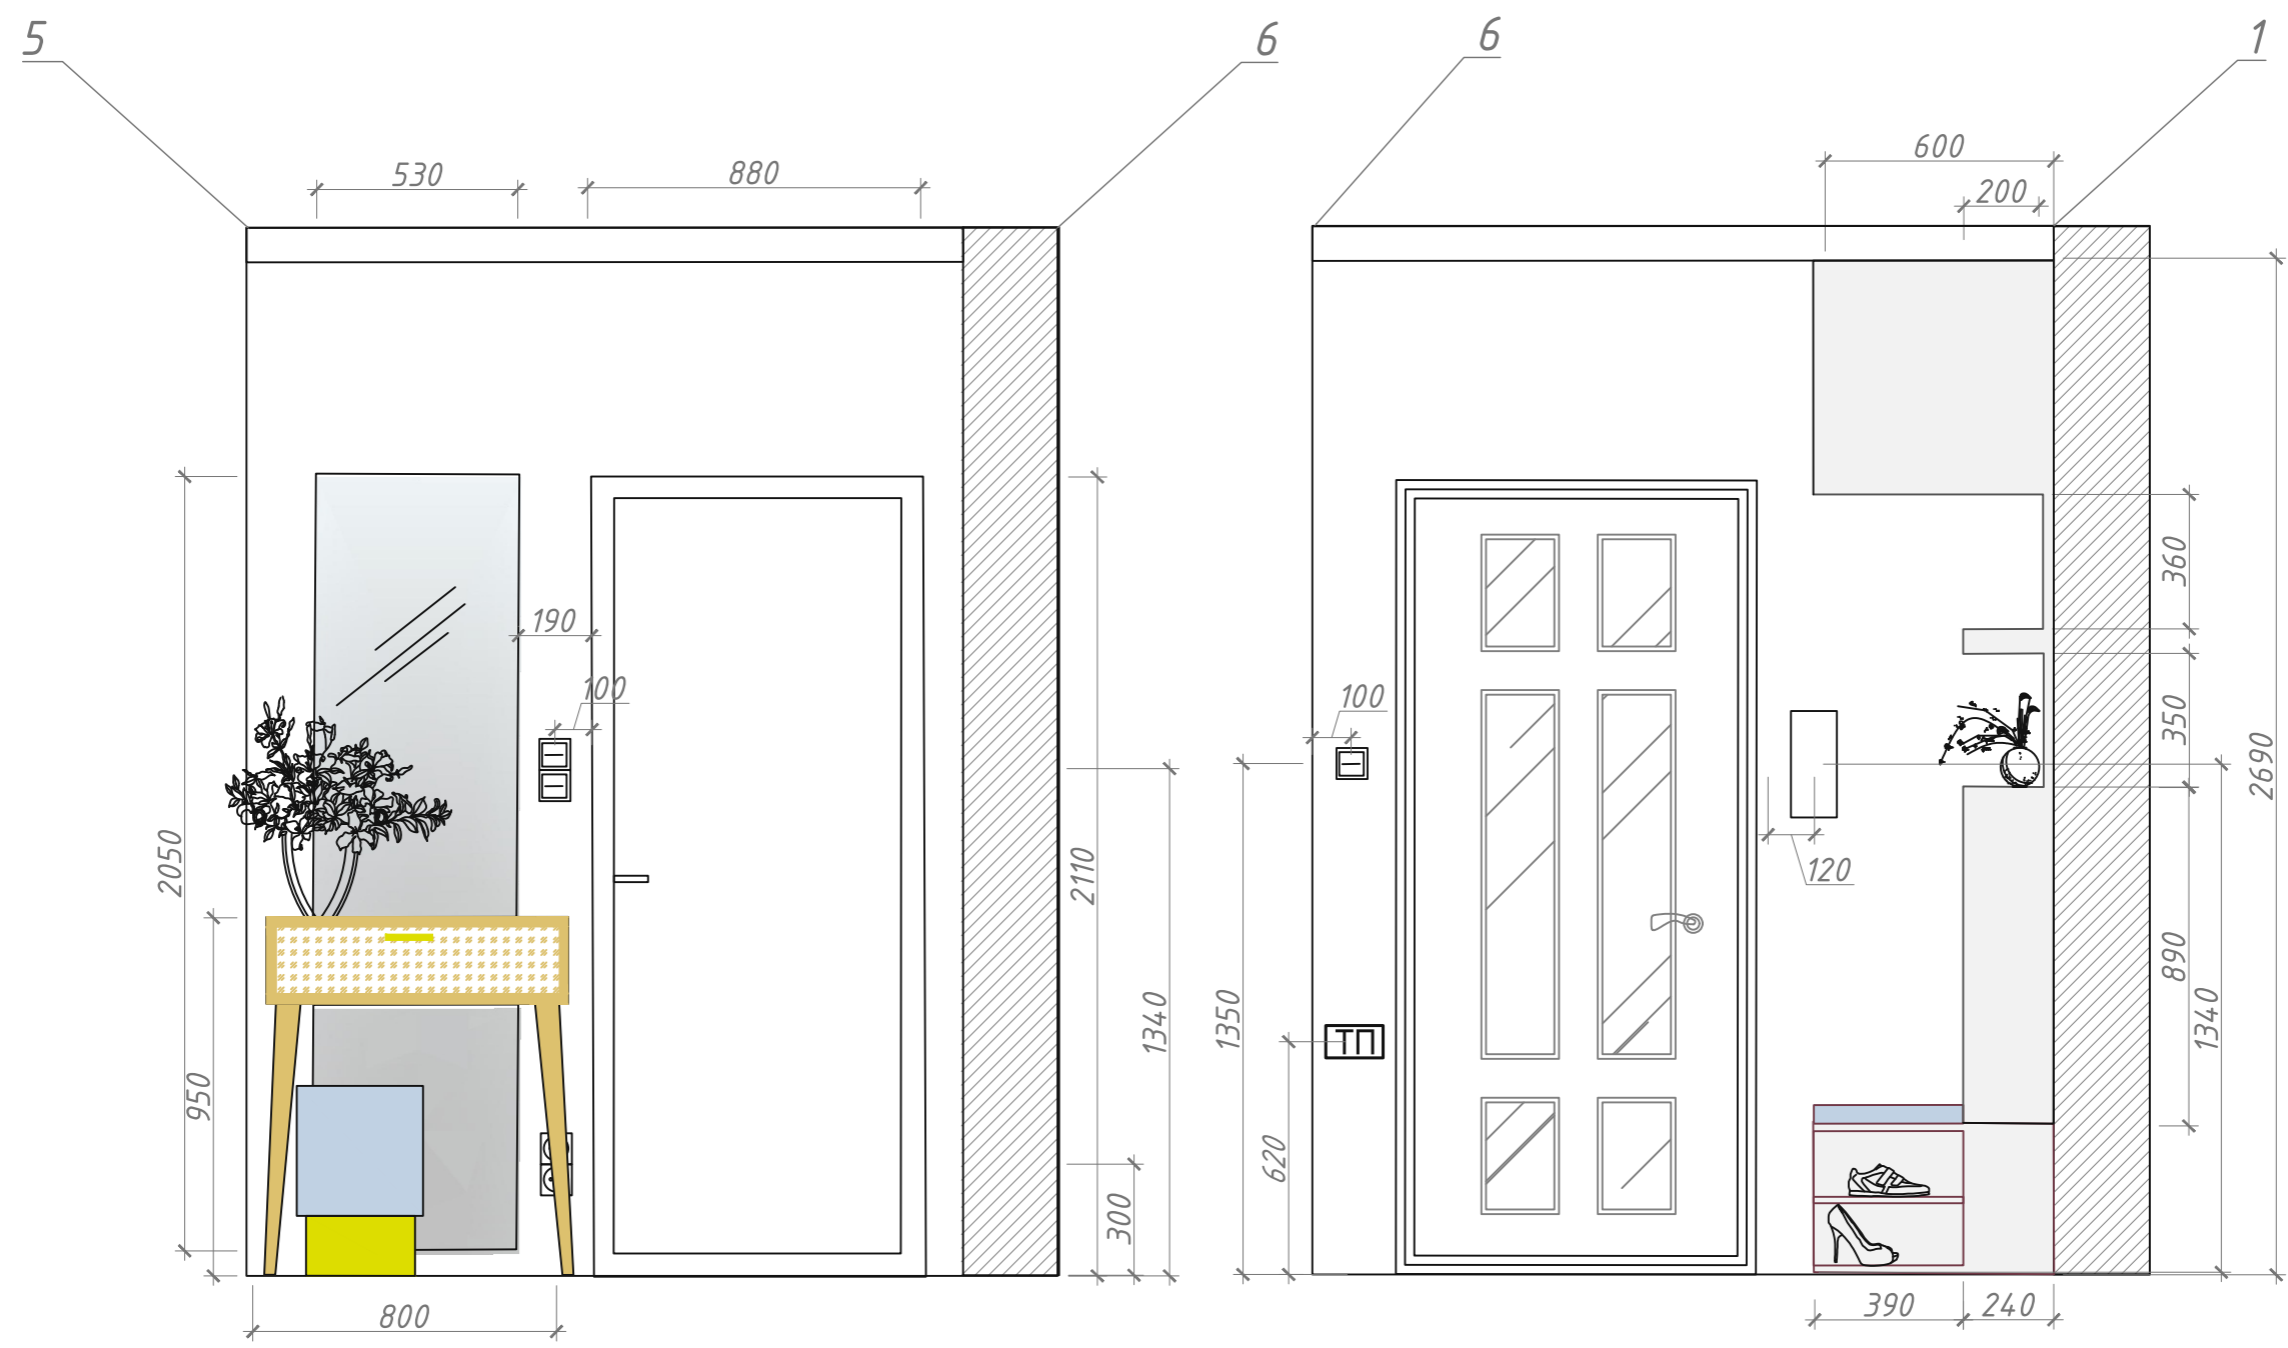

Дизайн-проект квартиры студии по адресу: Набережная реки Каменки, дом 7			
Изм.	Лист	№ документа	Подп.	Дата		Лист	Листов	Масштаб
Разраб.		Луковкина А.А.				15	22	1:35
Утв.					Развертки стен